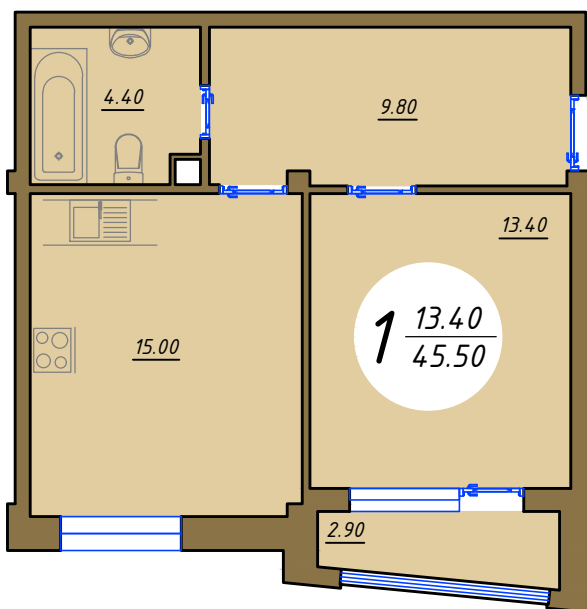

# БОЕВА ДАЧА

КЛУБНЫЙ ДОМ

Квартира 1.2.1к

Улица Тускарная

Вид на улицу Мирная

2 ЭТАЖ

< УЛ. ТУСКАРНАЯ >

**БОЕВА ДАЧА**

КЛУБНЫЙ ДОМ

*Квартира 1.2.1к*  
*Обмерный план М1:100*

*Экспликация помещений*

Номер помещения	Наименование	Площадь, м <sup>2</sup>
1	Холл	9,80
2	Санузел	4,40
3	Кухня	15,00
4	Жилая комната	13,40
5	Лоджия	2,90
Общая площадь		45,50