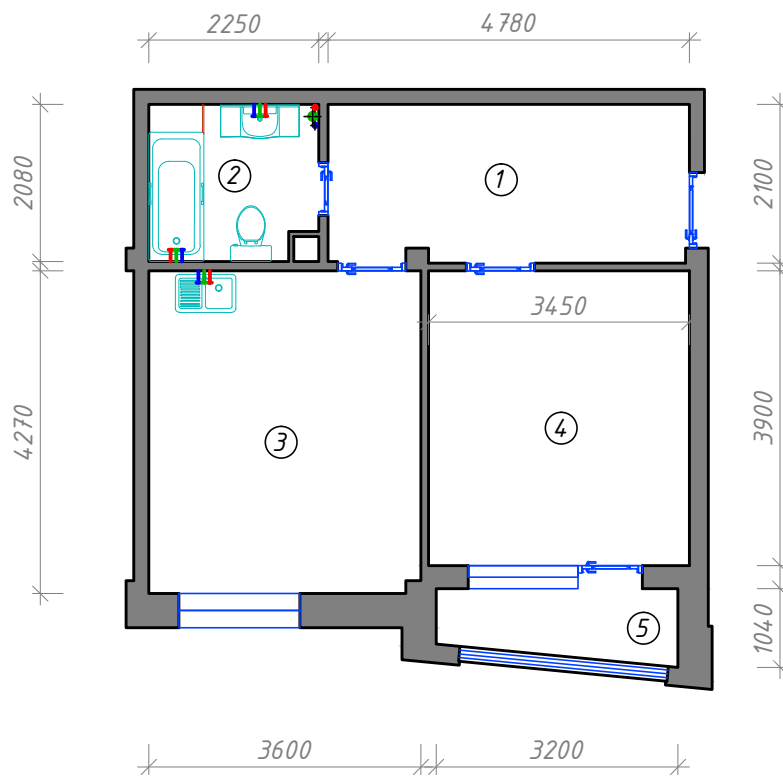

# БОЕВА ДАЧА

КЛУБНЫЙ ДОМ

Квартира 1.2.1к

Улица Тускарная

Вид на улицу Мирная

2 ЭТАЖ

< УЛ. ТУСКАРНАЯ >

**БОЕВА ДАЧА**

КЛУБНЫЙ ДОМ

*Квартира 1.2.1к*  
*Обмерный план М1:100*

*Экспликация помещений*

Номер помещения	Наименование	Площадь, м <sup>2</sup>
1	Холл	9,80
2	Санузел	4,40
3	Кухня	15,00
4	Жилая комната	13,40
5	Лоджия	2,90
Общая площадь		45,50