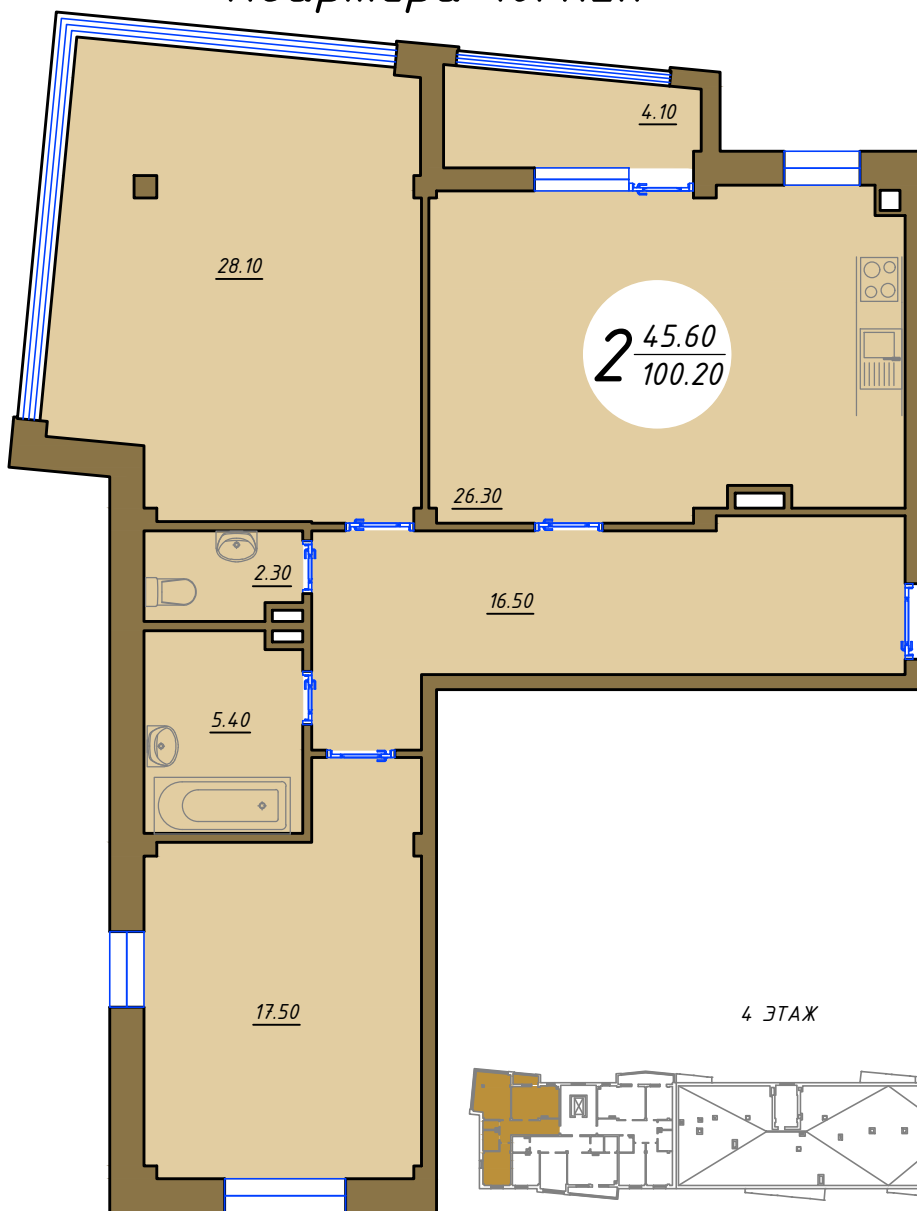

БОЕВА ДАЧА

КЛУБНЫЙ ДОМ

Квартира 10.4.2к

(УЛ. ТУСКАРНАЯ)

Вид на улицу Мирная

БОЕВА ДАЧА

КЛУБНЫЙ ДОМ

Квартира 10.4.2к Обмерный план М1:100

Экспликация помещений

Номер помещения	Наименование	Площадь, м ²
1	Холл	16,50
2,3	Санузел	2,30/5,40
4	Кухня	26,30
5,6	Жилая комната	28,10/17,50
7	Лоджия	4,10
Общая площадь		100,20