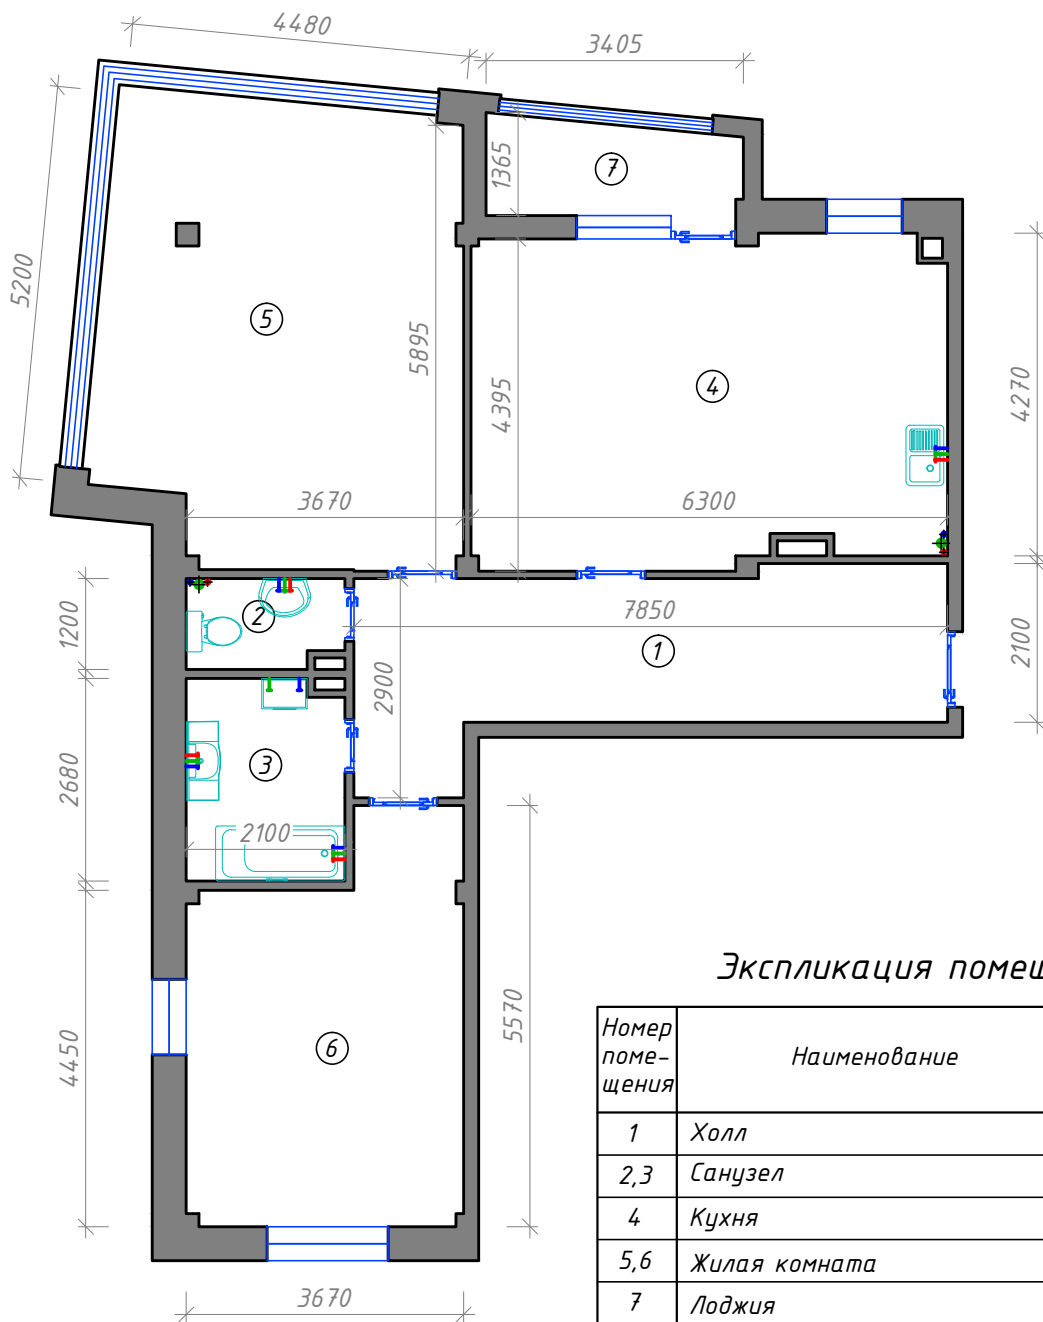

БОЕВА ДАЧА

КЛУБНЫЙ ДОМ

Квартира 10.4.2к

(УЛ. ТУСКАРНАЯ)

Вид на улицу Мирная

БОЕВА ДАЧА

КЛУБНЫЙ ДОМ

Квартира 10.4.2к Обмерный план М1:100

Экспликация помещений

Номер помещения	Наименование	Площадь, м ²
1	Холл	16,50
2,3	Санузел	2,30/5,40
4	Кухня	26,30
5,6	Жилая комната	28,10/17,50
7	Лоджия	4,10
Общая площадь		100,20