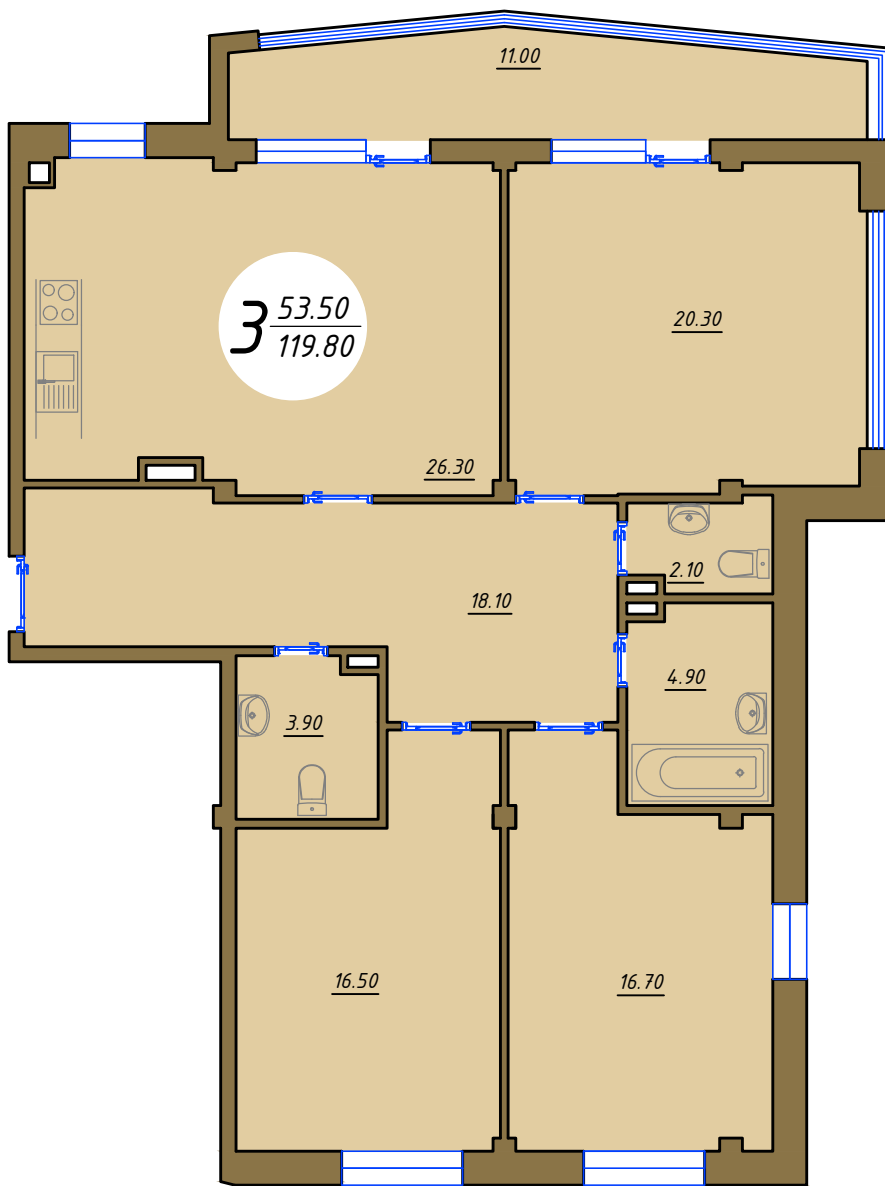

# БОЕВА ДАЧА

КЛУБНЫЙ ДОМ

Квартира 11.5.3к

Улица Тускарная

Вид на улицу Мирная

5 ЭТАЖ

< УЛ. ТУСКАРНАЯ >

## Квартира 11.5.3к Обмерный план М1:100

**Примечания:**

1. Площадь балкона 11,0 м<sup>2</sup>.

Продаваемая площадь балкона считается с коэффициентом, 0,5 т.е. 5,5 м<sup>2</sup> (см. планы для продажи).

### Экспликация помещений

Номер помещения	Наименование	Площадь, м <sup>2</sup>	Номер помещения	Наименование	Площадь, м <sup>2</sup>
1	Холл	18,10	6,7,8	Жилая комната	20,30/16,70/16,50
2,3,4	Санузел	2,10/4,90/3,90	9	Балкон	11,00
5	Кухня	26,30		Общая площадь	119,80