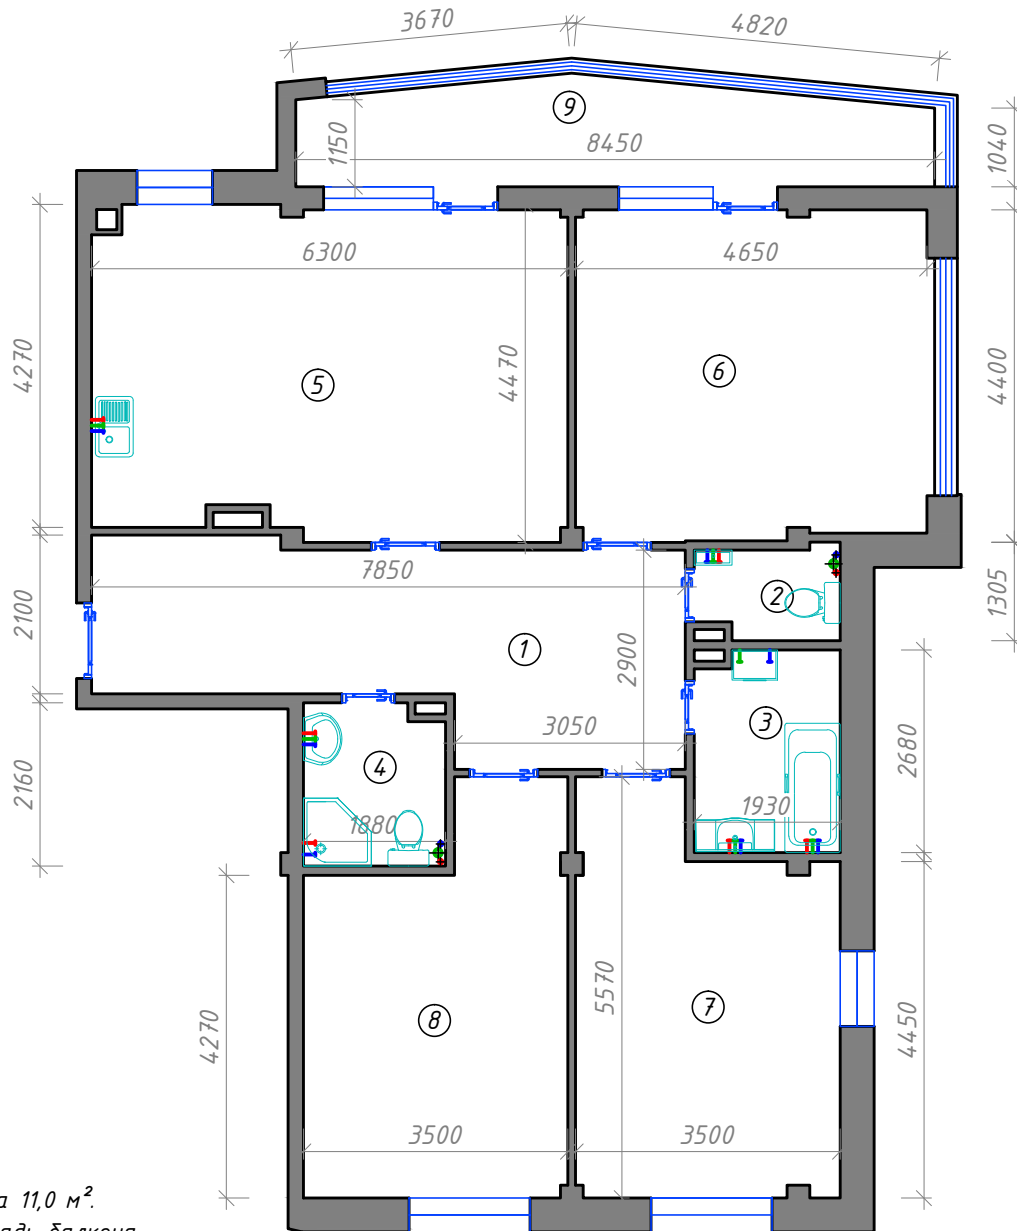

# БОЕВА ДАЧА

КЛУБНЫЙ ДОМ

Квартира 11.5.3к

Улица Тускарная

Вид на улицу Мирная

5 ЭТАЖ

< УЛ. ТУСКАРНАЯ >

## Квартира 11.5.3к Обмерный план М1:100

**Примечания:**

1. Площадь балкона 11,0 м<sup>2</sup>.

Продаваемая площадь балкона считается с коэффициентом, 0,5 т.е. 5,5 м<sup>2</sup> (см. планы для продажи).

### Экспликация помещений

### Экспликация помещений

Номер помещения	Наименование	Площадь, м <sup>2</sup>	Номер помещения	Наименование	Площадь, м <sup>2</sup>
1	Холл	18,10	6,7,8	Жилая комната	20,30/16,70/16,50
2,3,4	Санузел	2,10/4,90/3,90	9	Балкон	11,00
5	Кухня	26,30		Общая площадь	119,80