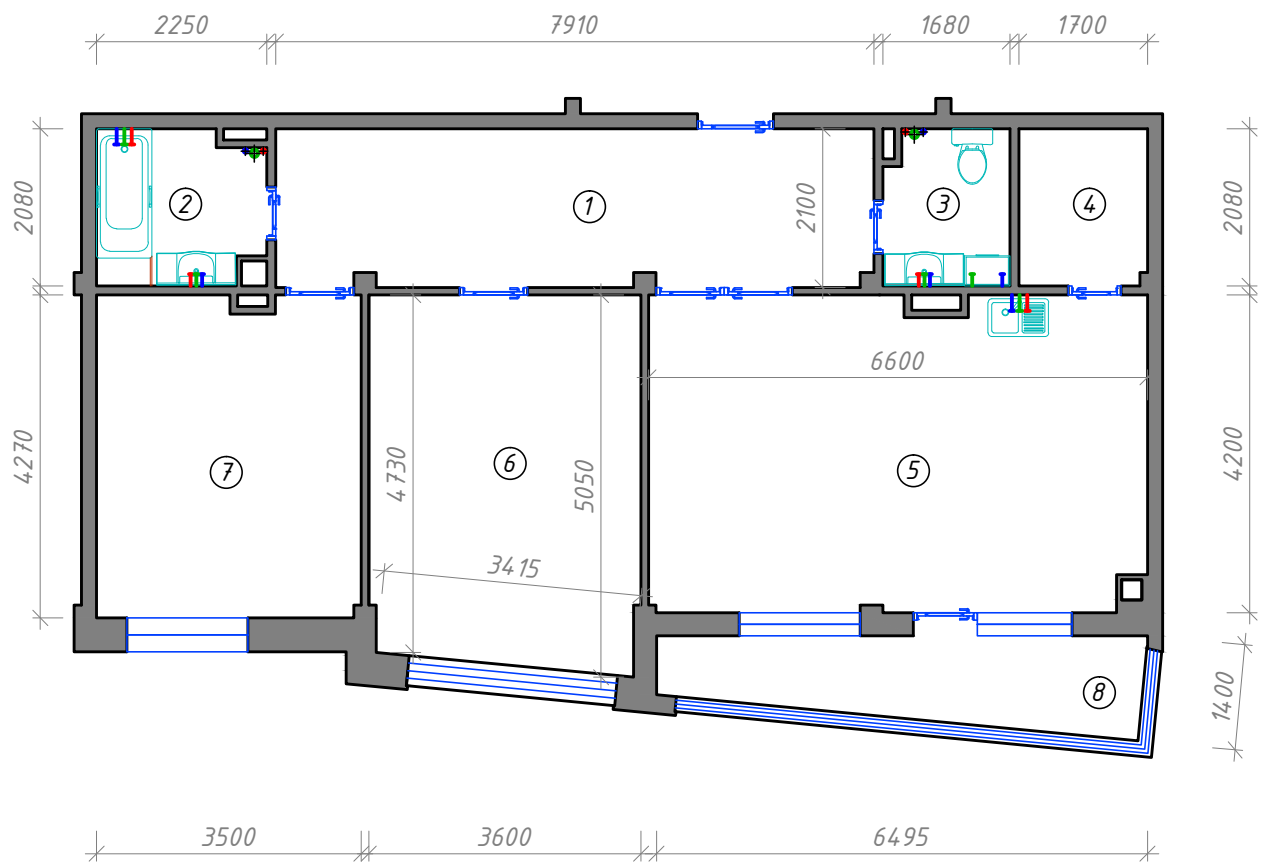

# БОЕВА ДАЧА

КЛУБНЫЙ ДОМ

Квартира 12.5.2к

Улица Тускарная

Вид на улицу Мирная

5 ЭТАЖ

< УЛ. ТУСКАРНАЯ >

**БОЕВА ДАЧА**

КЛУБНЫЙ ДОМ

*Квартира 12.5.2к*  
*Обмерный план М1:100*

*Экспликация помещений*

Номер помещения	Наименование	Площадь, м <sup>2</sup>
1	Холл	16,10
2,3	Санузел	4,30/3,30
4	Кладовая	3,40
5	Кухня	26,70
6,7	Жилая комната	17,50/14,50
8	Балкон	7,00
Общая площадь		92,80