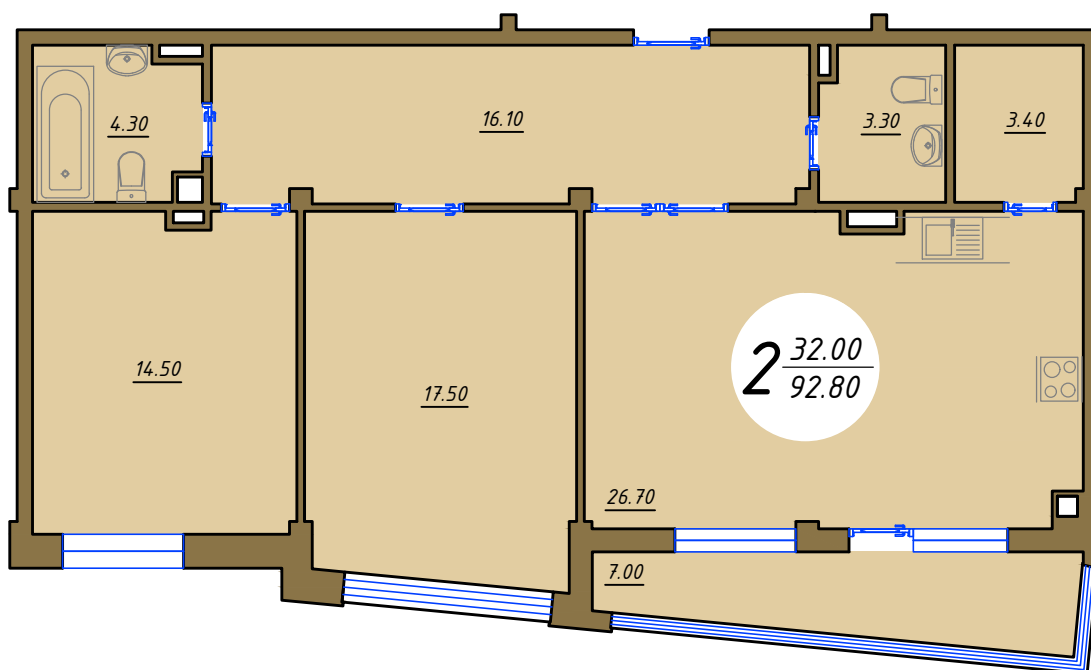

# БОЕВА ДАЧА

КЛУБНЫЙ ДОМ

Квартира 12.5.2к

Улица Тускарная

Вид на улицу Мирная

5 ЭТАЖ

< УЛ. ТУСКАРНАЯ >

**БОЕВА ДАЧА**

КЛУБНЫЙ ДОМ

*Квартира 12.5.2к*  
*Обмерный план М1:100*

*Экспликация помещений*

Номер помещения	Наименование	Площадь, м <sup>2</sup>
1	Холл	16,10
2,3	Санузел	4,30/3,30
4	Кладовая	3,40
5	Кухня	26,70
6,7	Жилая комната	17,50/14,50
8	Балкон	7,00
Общая площадь		92,80