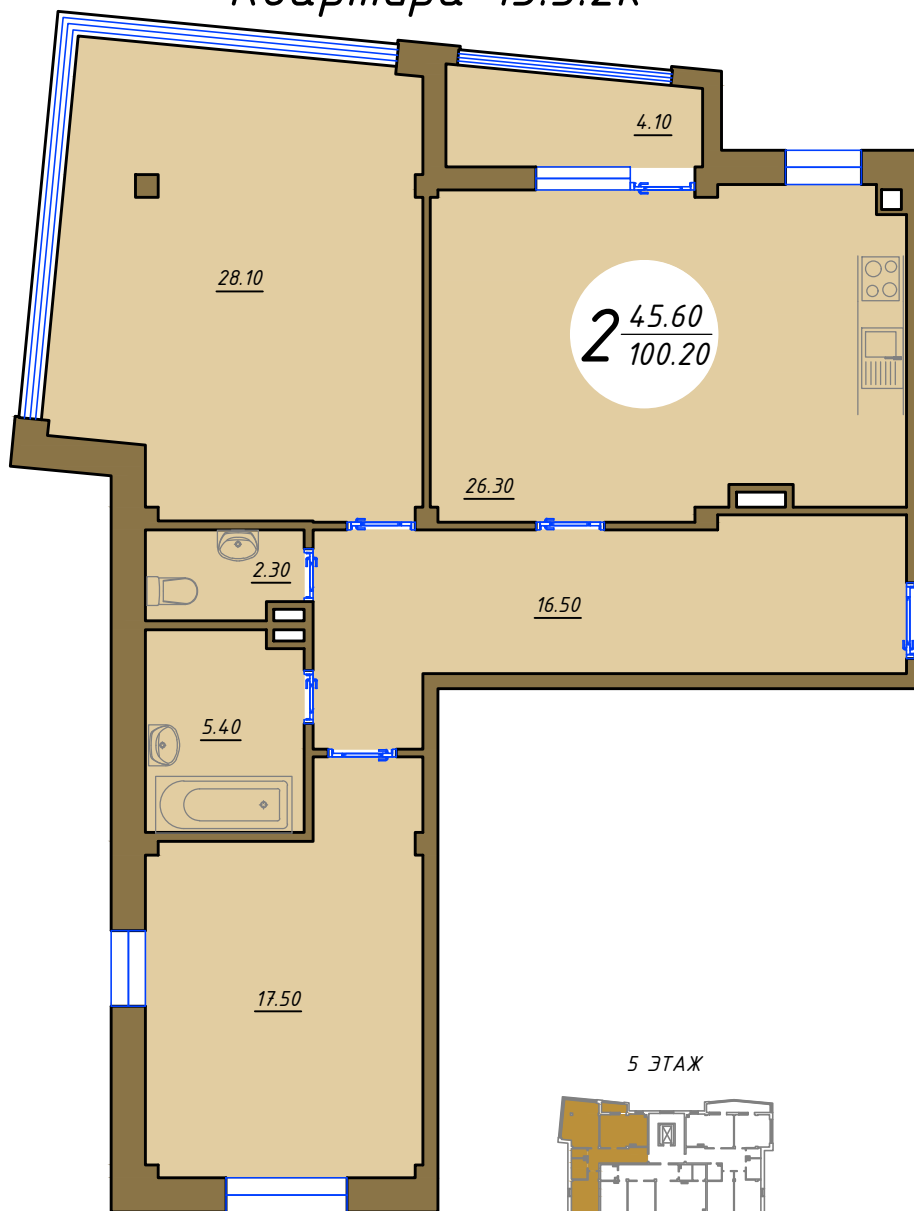

БОЕВА ДАЧА

КЛУБНЫЙ ДОМ

Квартира 13.5.2к

Улица Тускарная

(УЛ. ТУСКАРНАЯ)

Вид на улицу Мирная

БОЕВА ДАЧА

КЛУБНЫЙ ДОМ

Квартира 13.5.2к
Обмерный план М1:100

Экспликация помещений

Номер помещения	Наименование	Площадь, м ²
1	Холл	16,50
2,3	Санузел	2,30/5,40
4	Кухня	26,30
5,6	Жилая комната	28,10/17,50
7	Лоджия	4,10
Общая площадь		100,20