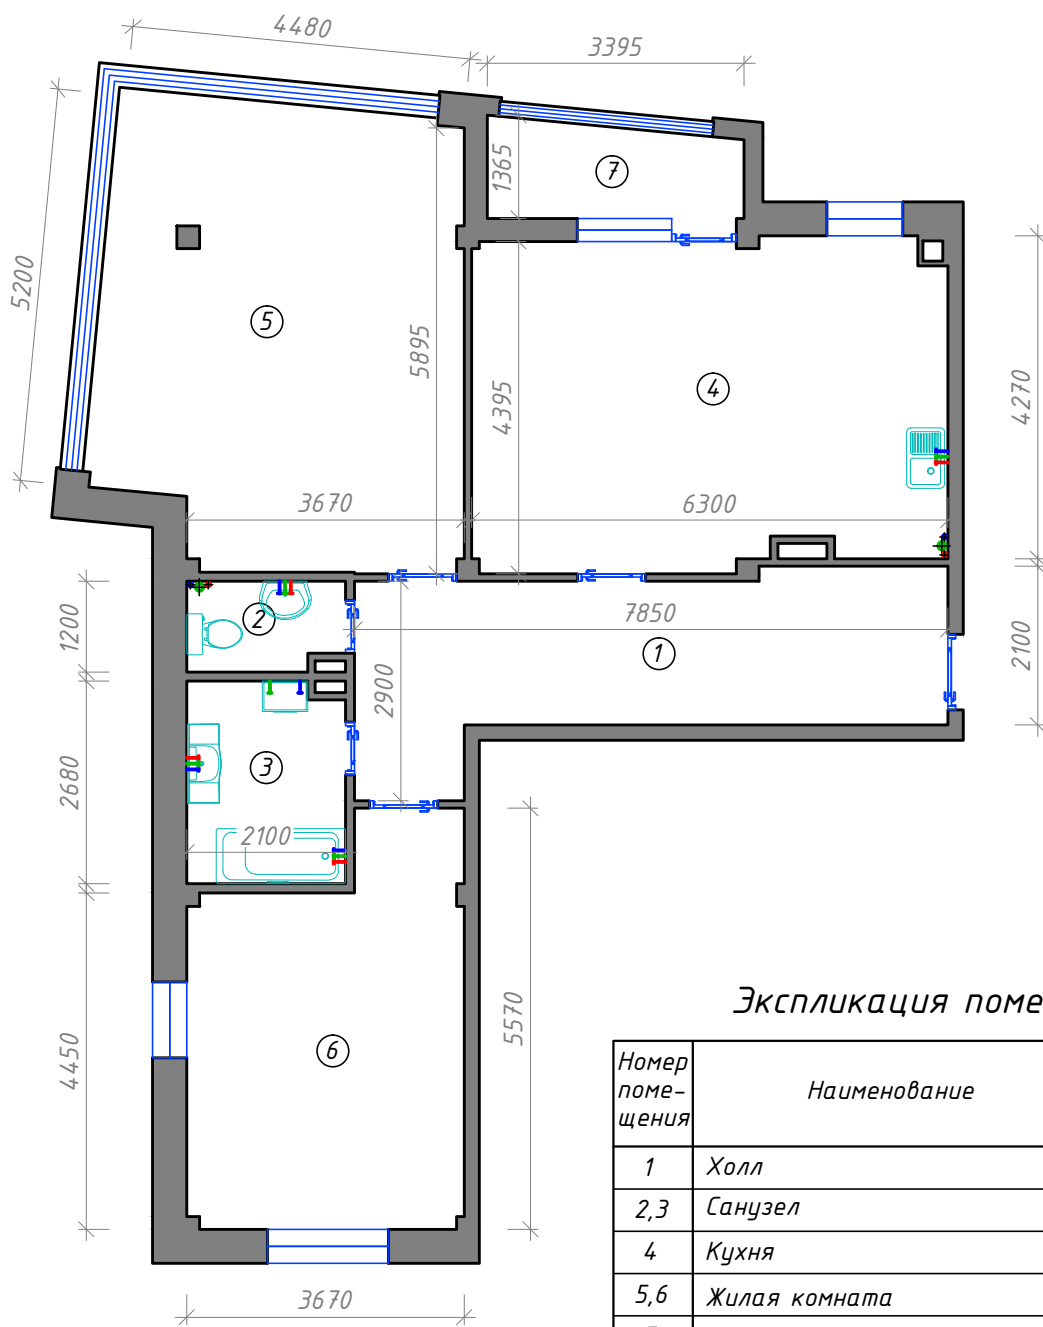

БОЕВА ДАЧА

КЛУБНЫЙ ДОМ

Квартира 13.5.2к

Улица Тускарная

(УЛ. ТУСКАРНАЯ)

Вид на улицу Мирная

БОЕВА ДАЧА

КЛУБНЫЙ ДОМ

Квартира 13.5.2к
Обмерный план М1:100

Экспликация помещений

Номер помещения	Наименование	Площадь, м ²
1	Холл	16,50
2,3	Санузел	2,30/5,40
4	Кухня	26,30
5,6	Жилая комната	28,10/17,50
7	Лоджия	4,10
Общая площадь		100,20