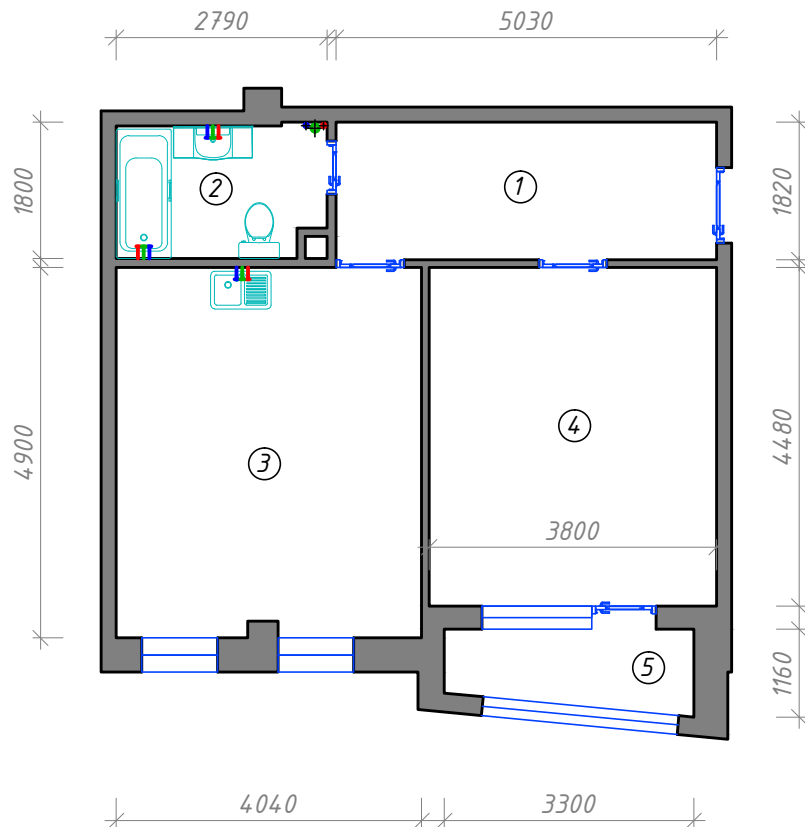

БОЕВА ДАЧА

КЛУБНЫЙ ДОМ

Квартира 14.1.1к

Улица Тускарная

Вид на улицу Мирная

1 ЭТАЖ

< УЛ. ТУСКАРНАЯ >

БОЕВА ДАЧА

КЛУБНЫЙ ДОМ

Квартира 14.1.1к
Обмерный план М1:100

Экспликация помещений

Номер помещения	Наименование	Площадь, м ²
1	Холл	9,00
2	Санузел	4,70
3	Кухня	19,40
4	Жилая комната	16,70
5	Лоджия	3,30
Общая площадь		53,10