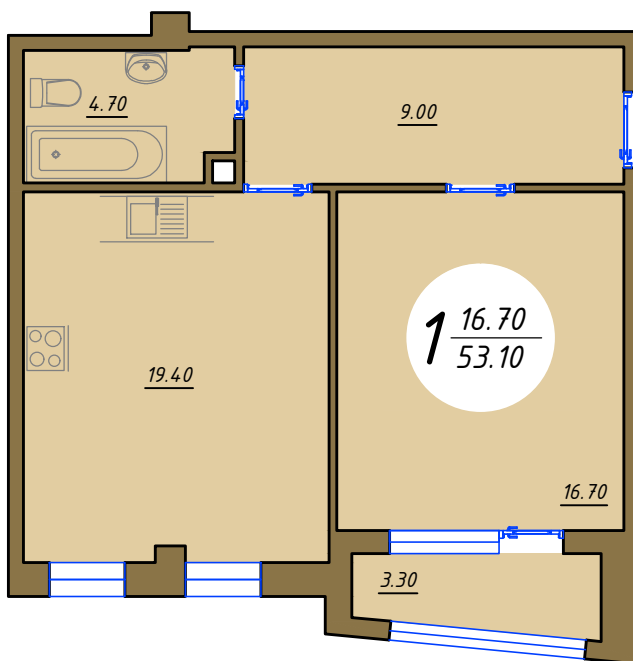

БОЕВА ДАЧА

КЛУБНЫЙ ДОМ

Квартира 14.1.1к

Улица Тускарная

Вид на улицу Мирная

1 ЭТАЖ

< УЛ. ТУСКАРНАЯ >

БОЕВА ДАЧА

КЛУБНЫЙ ДОМ

Квартира 14.1.1к
Обмерный план М1:100

Экспликация помещений

Номер помещения	Наименование	Площадь, м ²
1	Холл	9,00
2	Санузел	4,70
3	Кухня	19,40
4	Жилая комната	16,70
5	Лоджия	3,30
Общая площадь		53,10