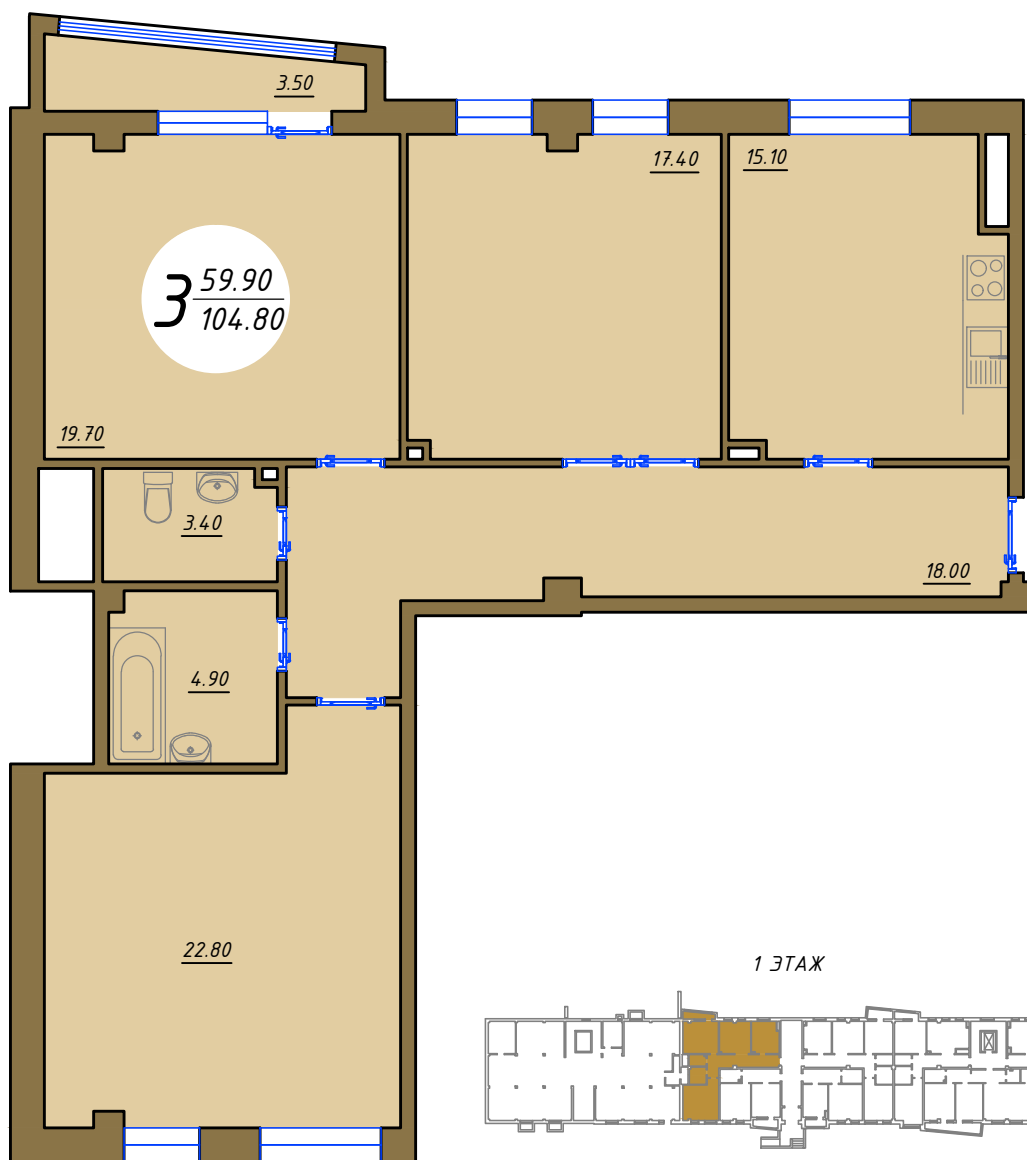

БОЕВА ДАЧА

КЛУБНЫЙ ДОМ

Квартира 15.1.3к

< УЛ. ТУСКАРНАЯ >

Вид на улицу Мирная

БОЕВА ДАЧА

КЛУБНЫЙ ДОМ

Квартира 15.1.3к
Обмерный план М1:100

Экспликация помещений

Номер помещения	Наименование	Площадь, м ²
1	Холл	18,00
2,3	Санузел	3,40/4,90
4	Кухня	15,10
5,6,7	Жилая комната	17,40/19,70/22,80
8	Лоджия	3,50
Общая площадь		104,80