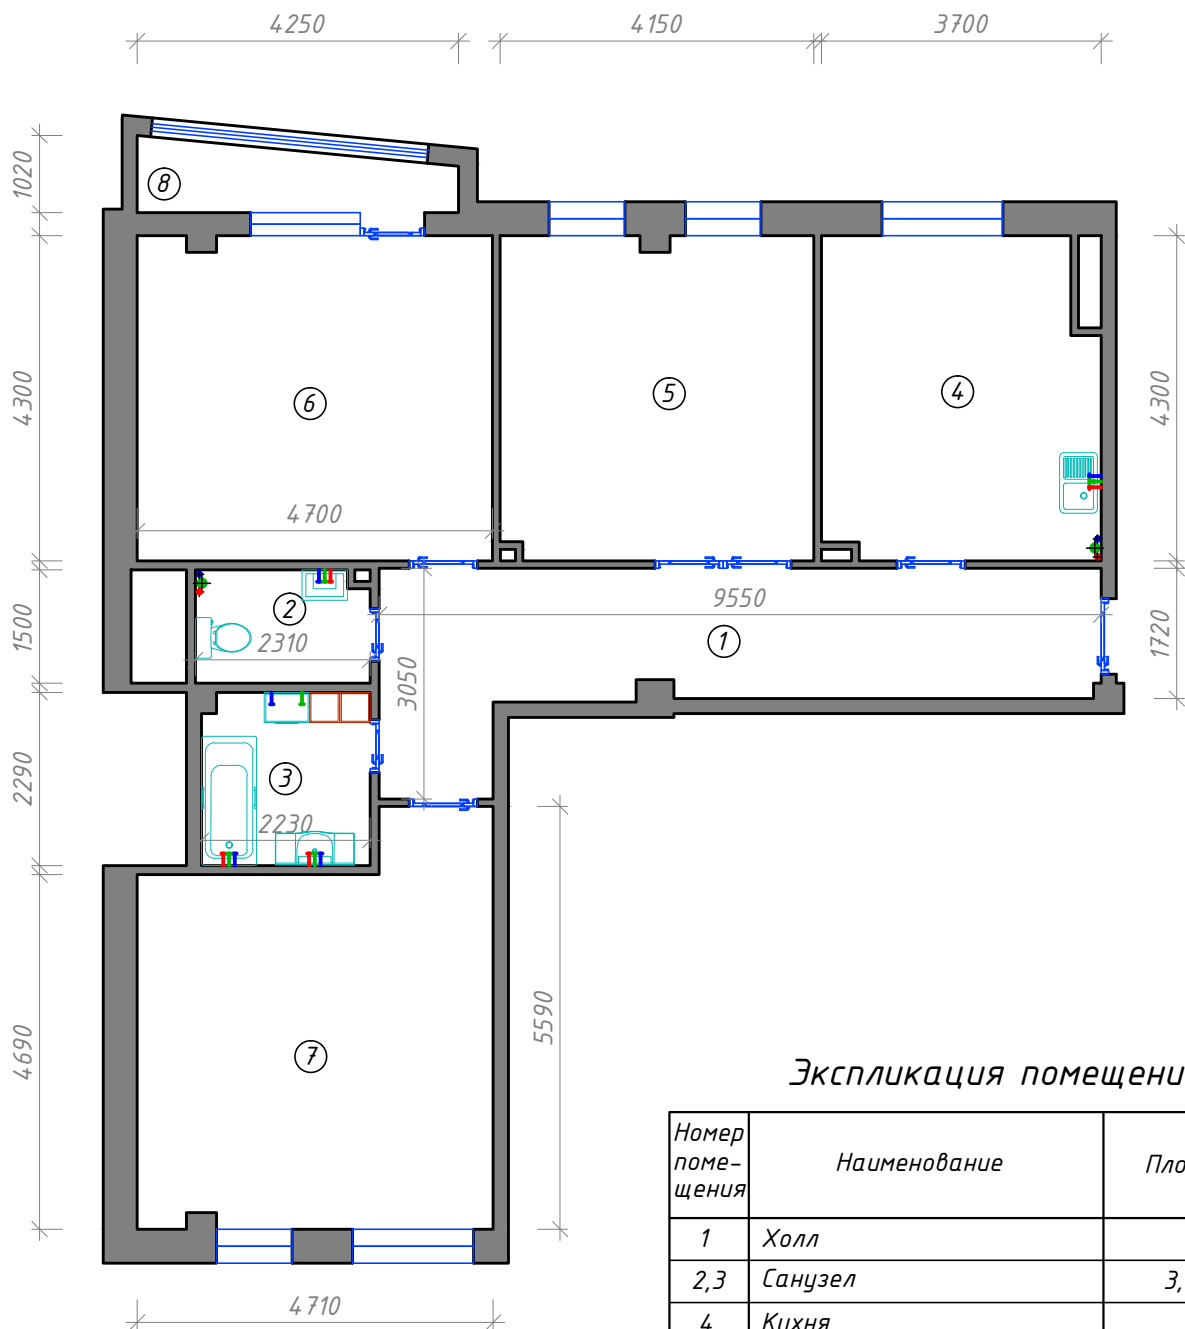

БОЕВА ДАЧА

КЛУБНЫЙ ДОМ

Квартира 15.1.3к

< УЛ. ТУСКАРНАЯ >

Вид на улицу Мирная

БОЕВА ДАЧА

КЛУБНЫЙ ДОМ

Квартира 15.1.3к
Обмерный план М1:100

Экспликация помещений

Номер помещения	Наименование	Площадь, м ²
1	Холл	18,00
2,3	Санузел	3,40/4,90
4	Кухня	15,10
5,6,7	Жилая комната	17,40/19,70/22,80
8	Лоджия	3,50
Общая площадь		104,80