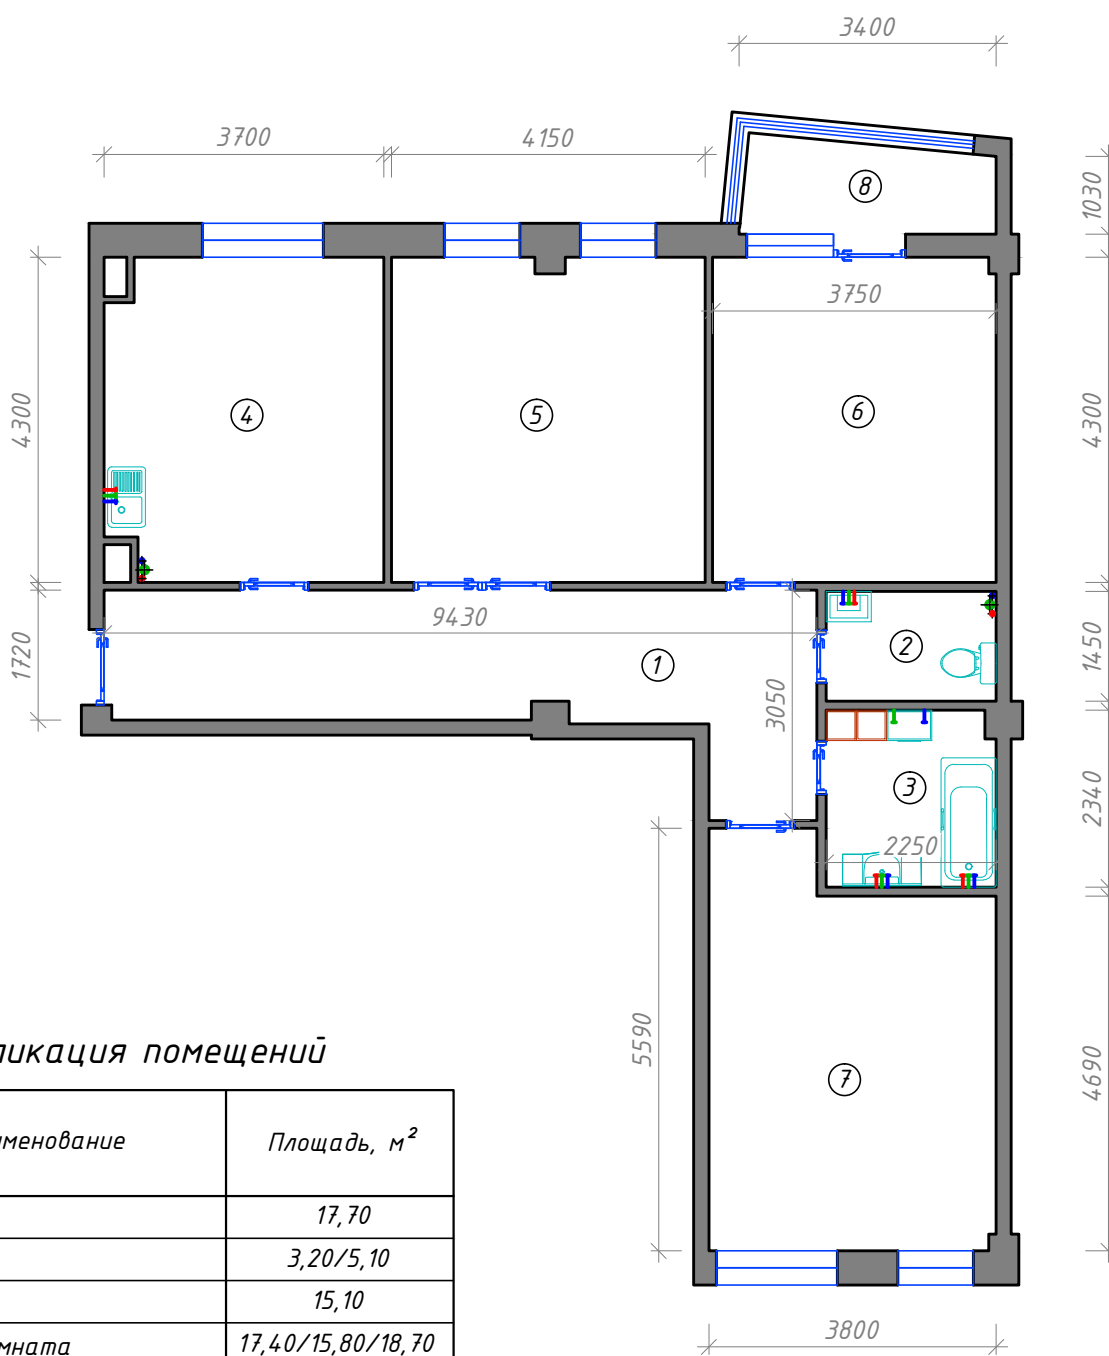

БОЕВА ДАЧА

КЛУБНЫЙ ДОМ

Квартира 16.1.3к

Улица Тускарная

< УЛ. ТУСКАРНАЯ >

Вид на улицу Мирная

БОЕВА ДАЧА

КЛУБНЫЙ ДОМ

Квартира 16.1.3к
Обмерный план М1:100

Экспликация помещений

Номер помещения	Наименование	Площадь, м ²
1	Холл	17,70
2,3	Санузел	3,20/5,10
4	Кухня	15,10
5,6,7	Жилая комната	17,40/15,80/18,70
8	Балкон	4,00
Общая площадь		97,00