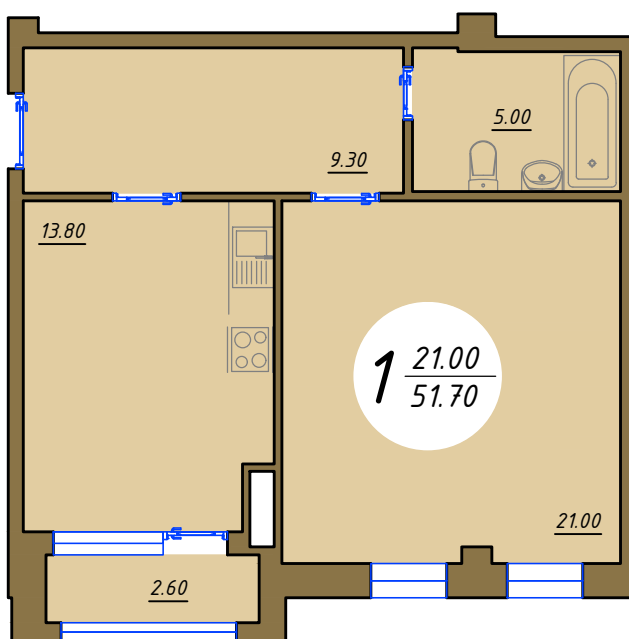

БОЕВА ДАЧА

КЛУБНЫЙ ДОМ

Квартира 17.1.1к

Улица Тускарная

Вид на улицу Мирная

1 ЭТАЖ

< УЛ. ТУСКАРНАЯ >

БОЕВА ДАЧА

КЛУБНЫЙ ДОМ

Квартира 17.1.1к
Обмерный план М1:100

Экспликация помещений

Номер помещения	Наименование	Площадь, м ²
1	Холл	9,30
2	Санузел	5,00
3	Кухня	13,80
4	Жилая комната	21,00
5	Лоджия	2,60
Общая площадь		51,70