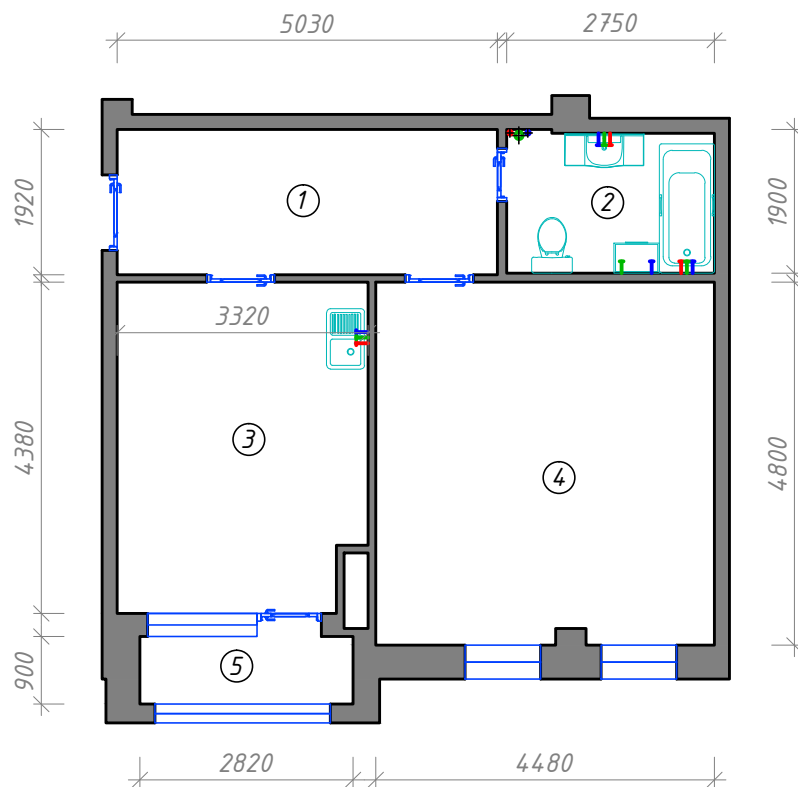

БОЕВА ДАЧА

КЛУБНЫЙ ДОМ

Квартира 17.1.1к

Улица Тускарная

Вид на улицу Мирная

1 ЭТАЖ

< УЛ. ТУСКАРНАЯ >

БОЕВА ДАЧА

КЛУБНЫЙ ДОМ

Квартира 17.1.1к
Обмерный план М1:100

Экспликация помещений

Номер помещения	Наименование	Площадь, м ²
1	Холл	9,30
2	Санузел	5,00
3	Кухня	13,80
4	Жилая комната	21,00
5	Лоджия	2,60
Общая площадь		51,70