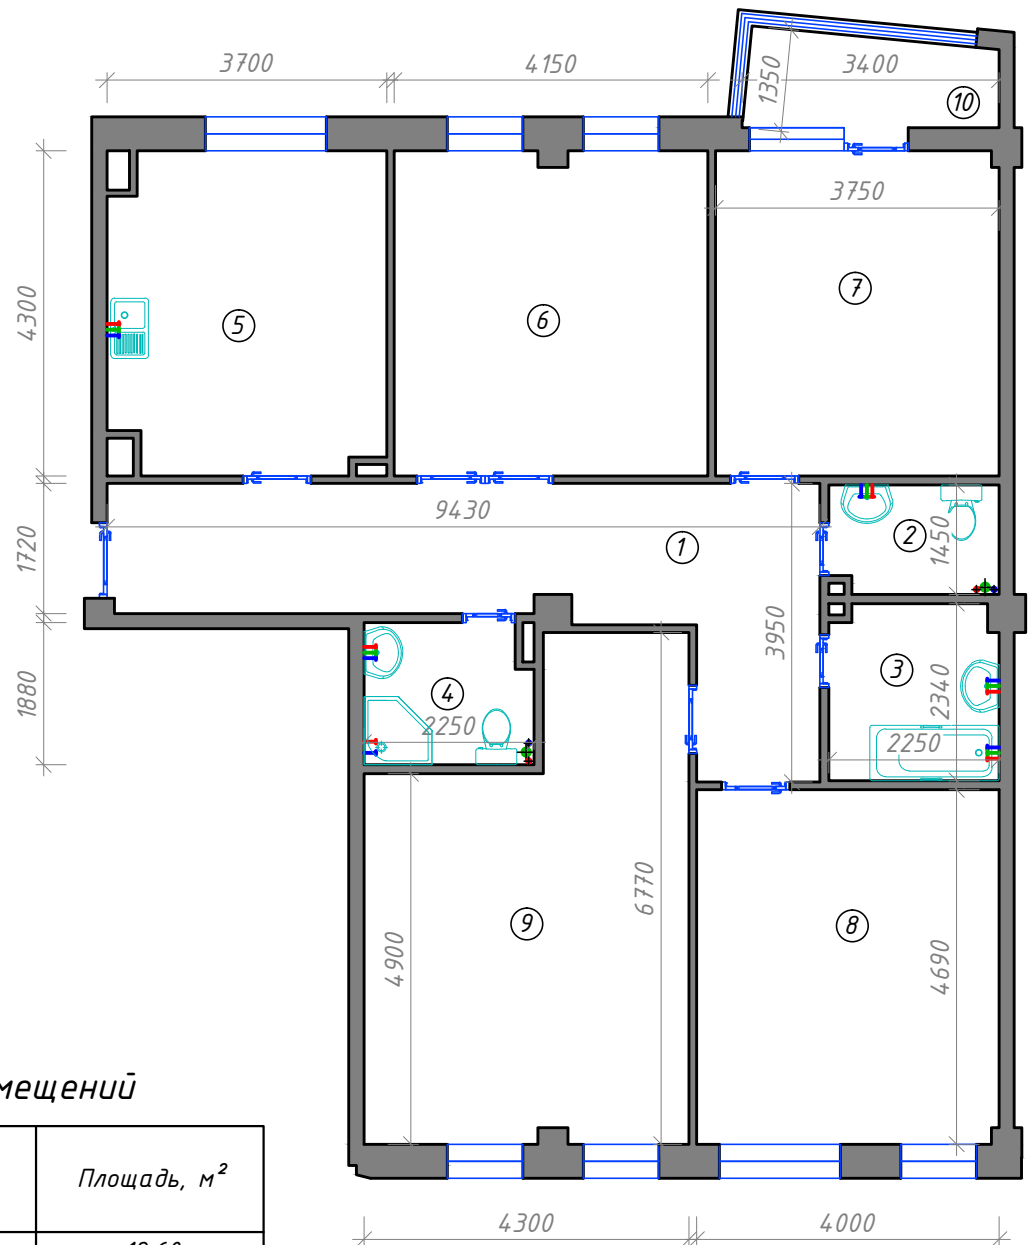

# БОЕВА ДАЧА

КЛУБНЫЙ ДОМ

Квартира 18.2.4к

Улица Тускарная

Вид на улицу Мирная

2 ЭТАЖ

( УЛ. ТУСКАРНАЯ )

## Квартира 18.2.4к Обмерный план М1:100

### Экспликация помещений

Номер помещения	Наименование	Площадь, м <sup>2</sup>
1	Холл	19,60
2,3,4	Санузел	3,1/5,0/4,0
5	Кухня	15,00
6,7,8,9	Жилая комната	17,4/15,8/18,4/24,1
10	Балкон	4,00
Общая площадь		126,40