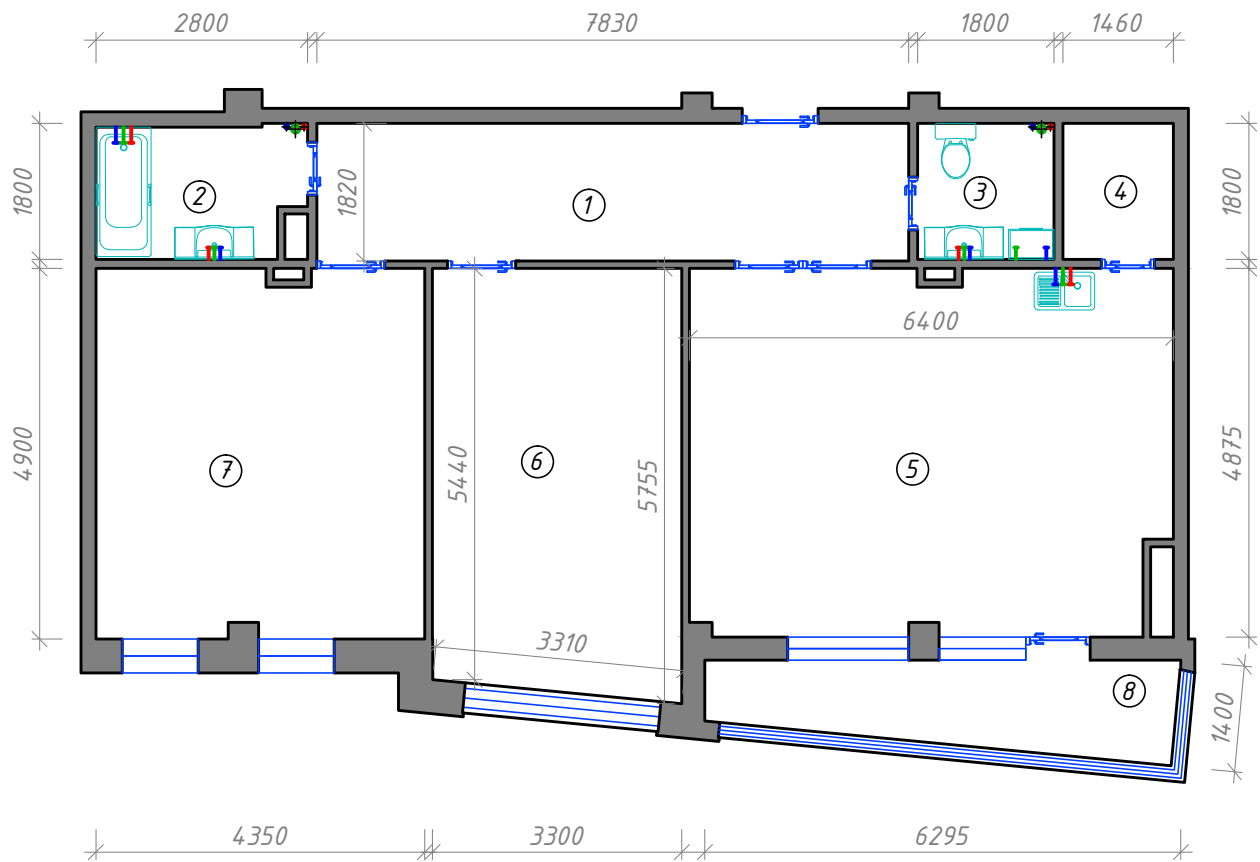

БОЕВА ДАЧА

КЛУБНЫЙ ДОМ

Квартира 19.2.2к

Вид на улицу Мирная

2 ЭТАЖ

< УЛ. ТУСКАРНАЯ >

БОЕВА ДАЧА

КЛУБНЫЙ ДОМ

Квартира 19.2.2к
Обмерный план М1:100

Экспликация помещений

Номер помещения	Наименование	Площадь, м ²
1	Холл	14,00
2,3	Санузел	4,60/3,20
4	Кладовая	2,60
5	Кухня	29,80
6,7	Жилая комната	19,00/20,20
8	Балкон	6,90
Общая площадь		100,30