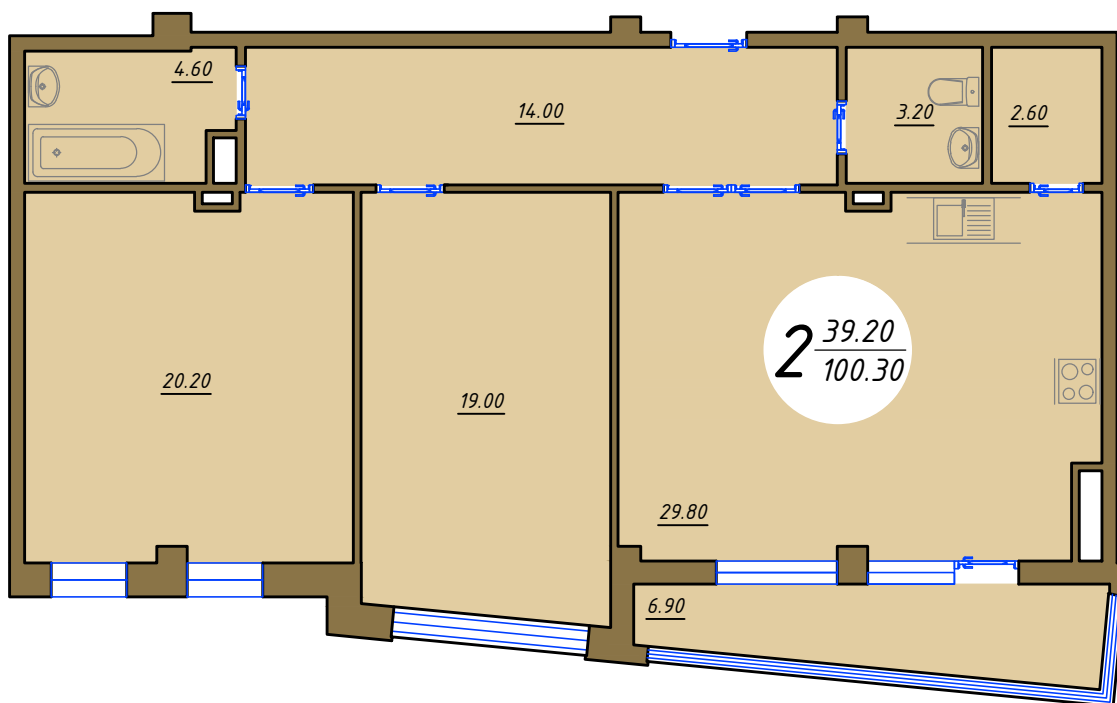

БОЕВА ДАЧА

КЛУБНЫЙ ДОМ

Квартира 19.2.2к

Вид на улицу Мирная

2 ЭТАЖ

< УЛ. ТУСКАРНАЯ >

БОЕВА ДАЧА

КЛУБНЫЙ ДОМ

Квартира 19.2.2к
Обмерный план М1:100

Экспликация помещений

Номер помещения	Наименование	Площадь, м ²
1	Холл	14,00
2,3	Санузел	4,60/3,20
4	Кладовая	2,60
5	Кухня	29,80
6,7	Жилая комната	19,00/20,20
8	Балкон	6,90
Общая площадь		100,30