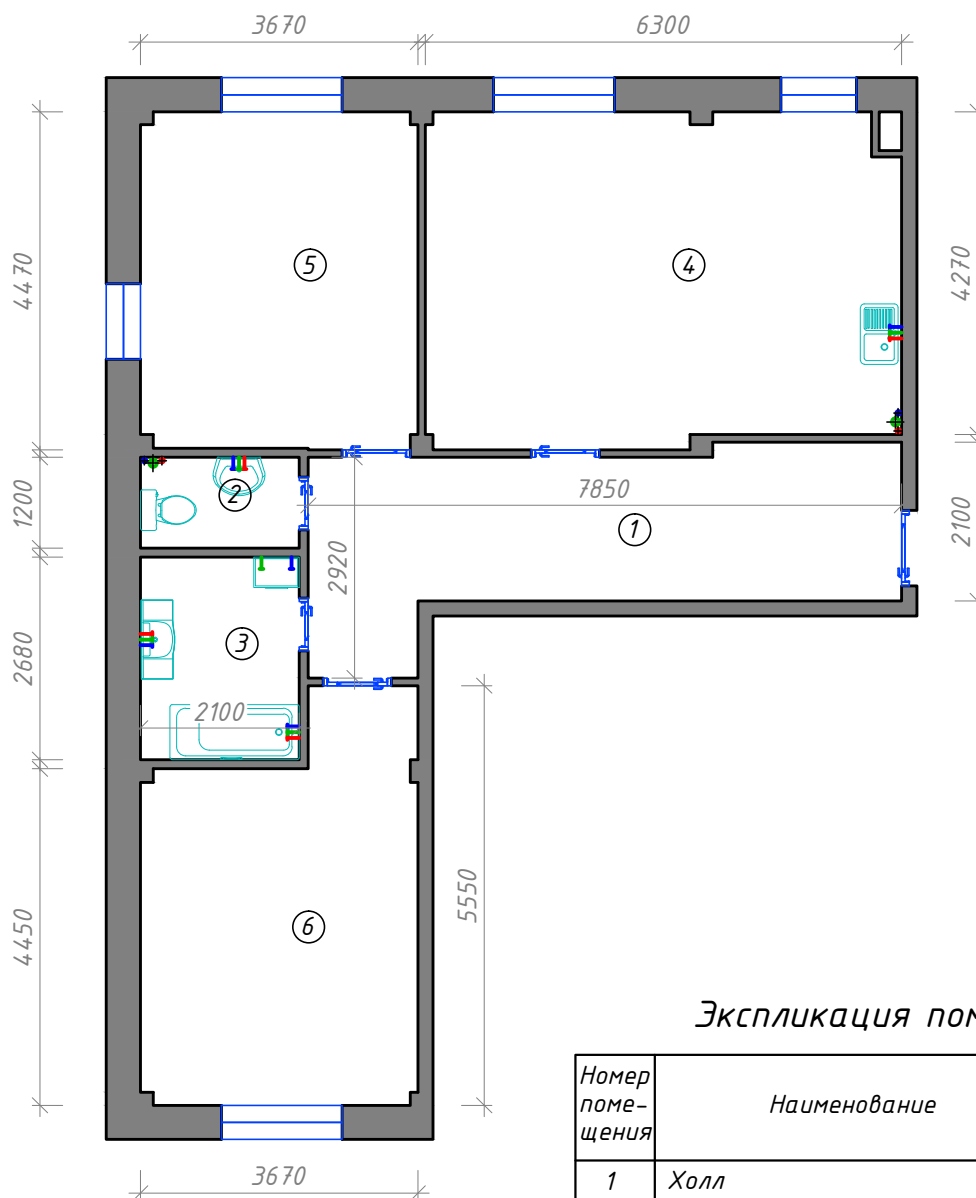

БОЕВА ДАЧА

КЛУБНЫЙ ДОМ

Квартира 2.2.2к

< УЛ. ТУСКАРНАЯ >

Вид на улицу Мирная

БОЕВА ДАЧА

КЛУБНЫЙ ДОМ

Квартира 2.2.2к
Обмерный план М1:100

Экспликация помещений

Номер помещения	Наименование	Площадь, м ²
1	Холл	16,60
2	Санузел	2,50
3	Санузел	5,50
4	Кухня	26,70
5	Жилая комната	15,90
6	Жилая комната	17,50
Общая площадь		84,70