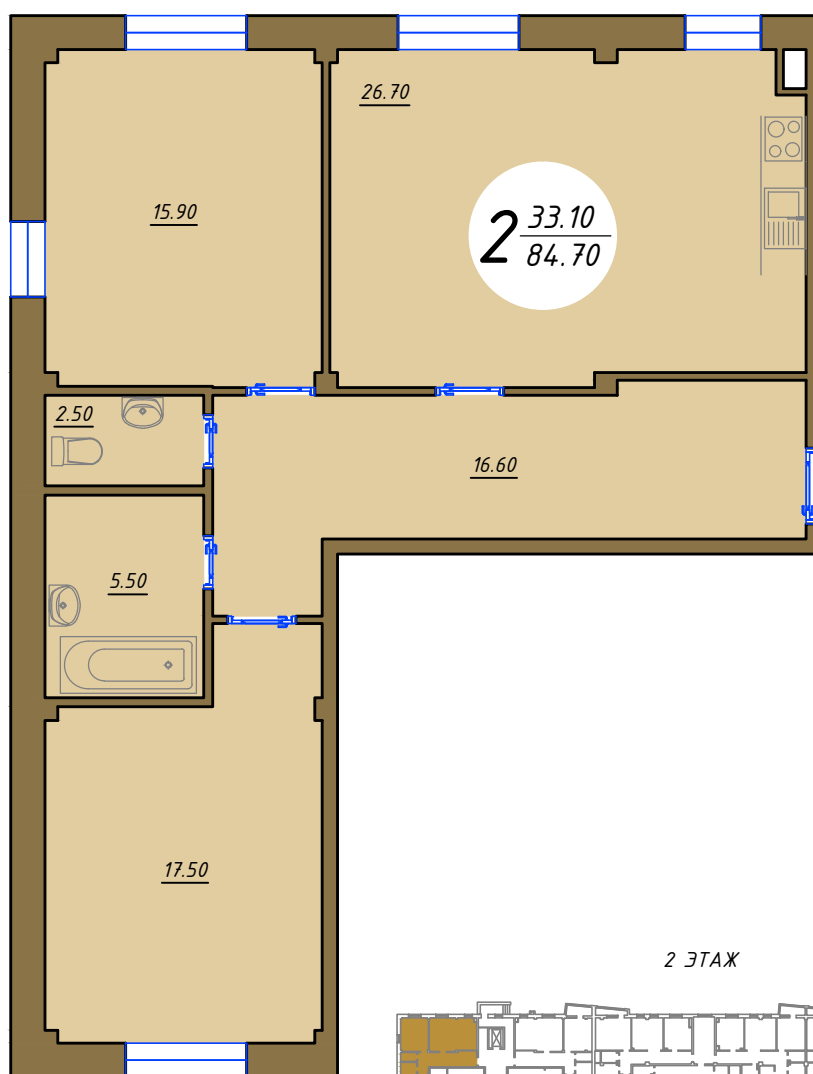

БОЕВА ДАЧА

КЛУБНЫЙ ДОМ

Квартира 2.2.2к

< УЛ. ТУСКАРНАЯ >

Вид на улицу Мирная

БОЕВА ДАЧА

КЛУБНЫЙ ДОМ

Квартира 2.2.2к
Обмерный план М1:100

Экспликация помещений

Номер помещения	Наименование	Площадь, м ²
1	Холл	16,60
2	Санузел	2,50
3	Санузел	5,50
4	Кухня	26,70
5	Жилая комната	15,90
6	Жилая комната	17,50
Общая площадь		84,70