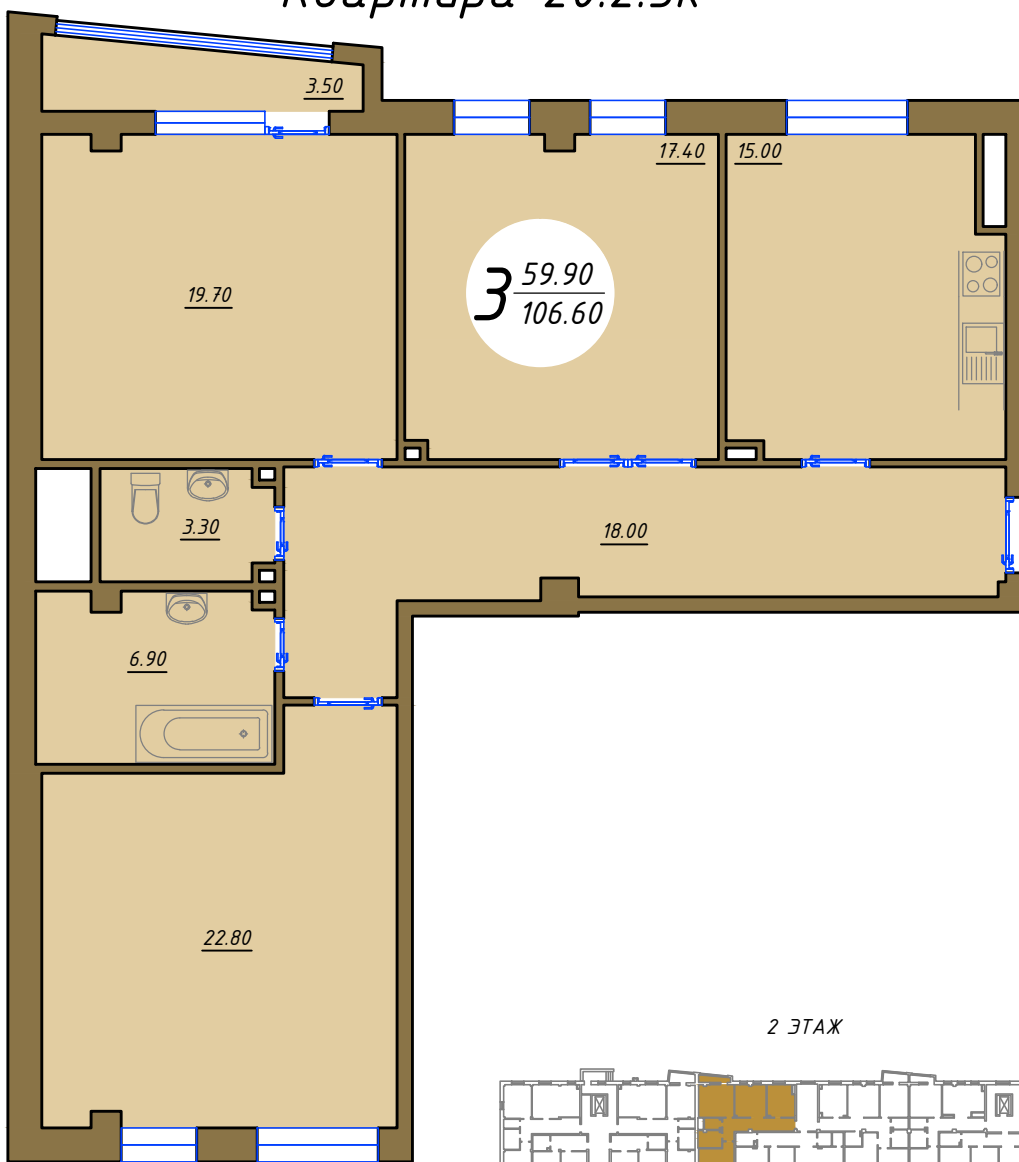

# БОЕВА ДАЧА

КЛУБНЫЙ ДОМ

Квартира 20.2.3к

( УЛ. ТУСКАРНАЯ )

Вид на улицу Мирная

**БОЕВА ДАЧА**

КЛУБНЫЙ ДОМ

*Квартира 20.2.3к*  
*Обмерный план М1:100*

*Экспликация помещений*

Номер помещения	Наименование	Площадь, м <sup>2</sup>
1	Холл	18,00
2,3	Санузел	3,30/6,90
4	Кухня	15,00
5,6,7	Жилая комната	17,40/19,70/22,80
8	Лоджия	3,50
Общая площадь		106,60