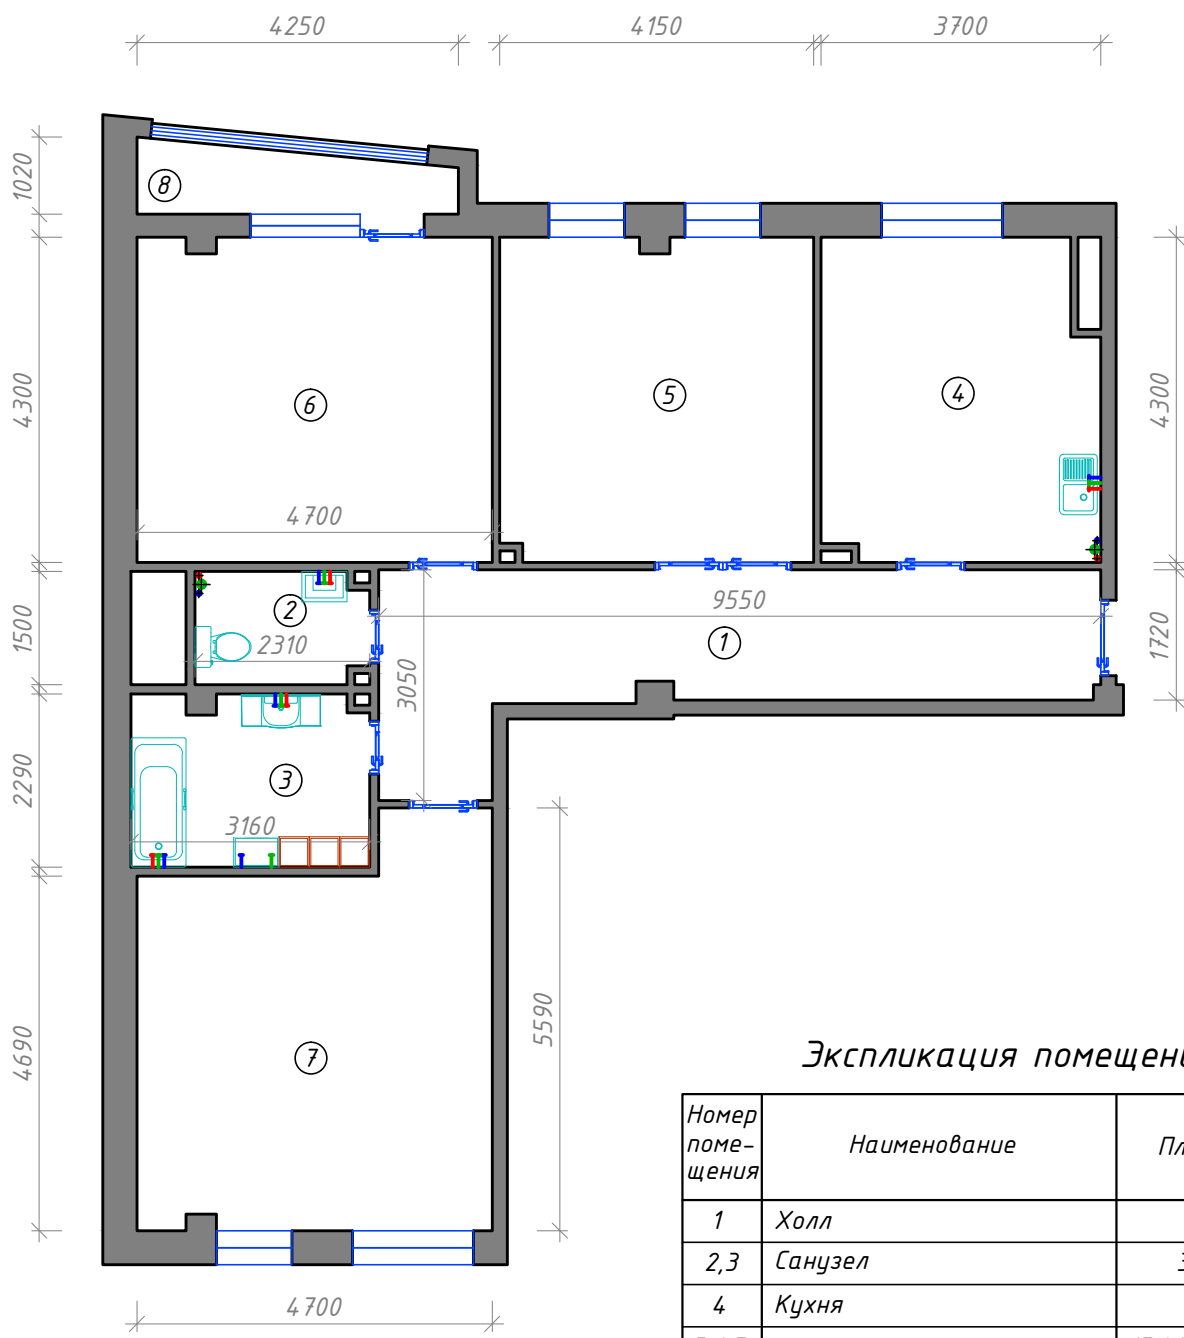

# БОЕВА ДАЧА

КЛУБНЫЙ ДОМ

Квартира 20.2.3к

( УЛ. ТУСКАРНАЯ )

Вид на улицу Мирная

**БОЕВА ДАЧА**

КЛУБНЫЙ ДОМ

*Квартира 20.2.3к*  
*Обмерный план М1:100*

*Экспликация помещений*

Номер помещения	Наименование	Площадь, м <sup>2</sup>
1	Холл	18,00
2,3	Санузел	3,30/6,90
4	Кухня	15,00
5,6,7	Жилая комната	17,40/19,70/22,80
8	Лоджия	3,50
Общая площадь		106,60