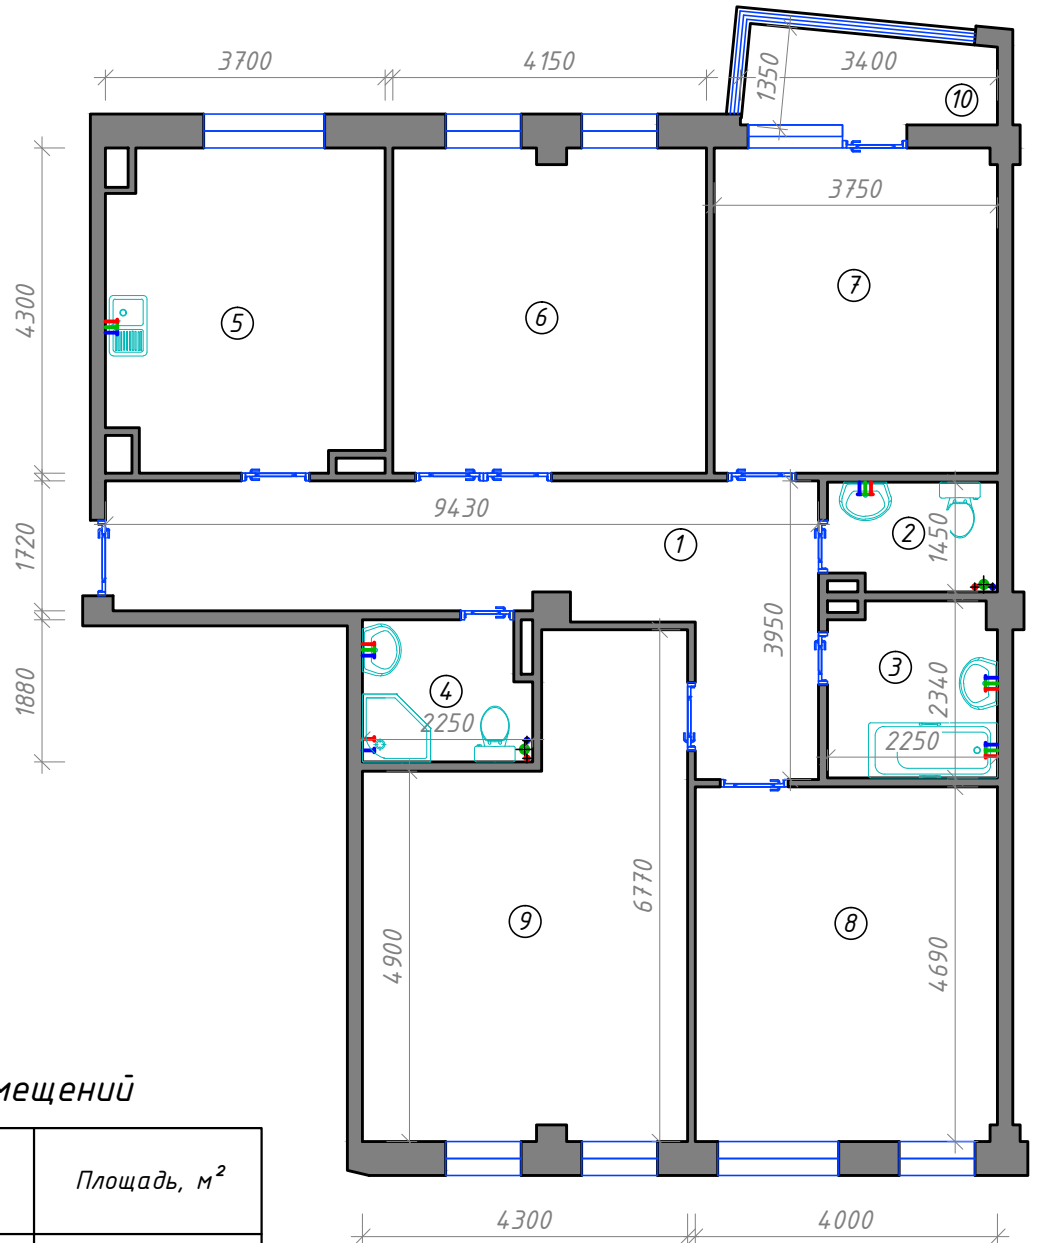

БОЕВА ДАЧА

КЛУБНЫЙ ДОМ

Квартира 21.3.4к

Вид на улицу Мирная

3 ЭТАЖ

(УЛ. ТУСКАРНАЯ)

БОЕВА ДАЧА

КЛУБНЫЙ ДОМ

Квартира 21.3.4к
Обмерный план М1:100

Экспликация помещений

Номер помещения	Наименование	Площадь, м ²
1	Холл	19,60
2,3,4	Санузел	3,1/5,0/3,9
5	Кухня	14,90
6,7,8,9	Жилая комната	17,4/15,8/18,4/24,1
10	Балкон	4,00
Общая площадь		126,20