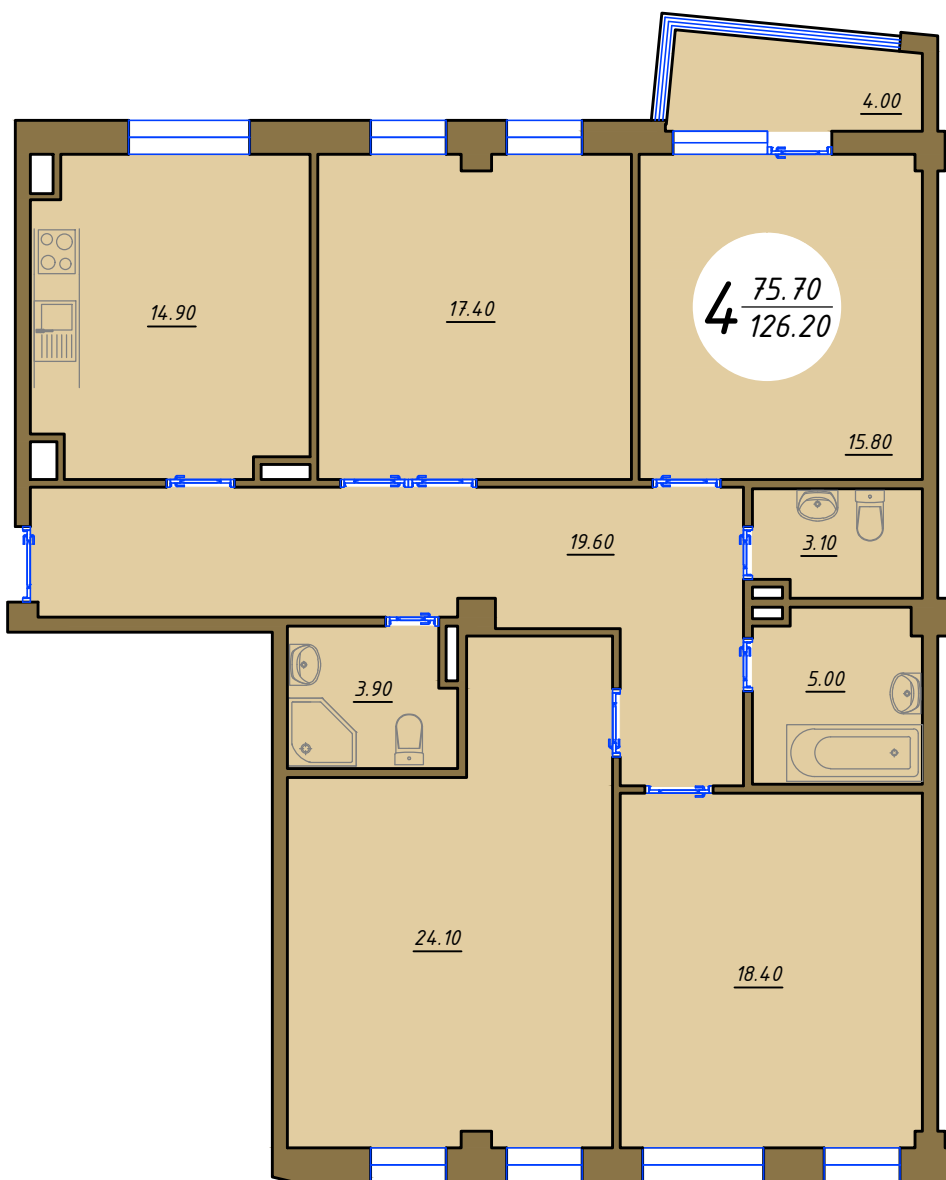

БОЕВА ДАЧА

КЛУБНЫЙ ДОМ

Квартира 21.3.4к

Вид на улицу Мирная

3 ЭТАЖ

(УЛ. ТУСКАРНАЯ)

БОЕВА ДАЧА

КЛУБНЫЙ ДОМ

Квартира 21.3.4к
Обмерный план М1:100

Экспликация помещений

Номер помещения	Наименование	Площадь, м ²
1	Холл	19,60
2,3,4	Санузел	3,1/5,0/3,9
5	Кухня	14,90
6,7,8,9	Жилая комната	17,4/15,8/18,4/24,1
10	Балкон	4,00
Общая площадь		126,20