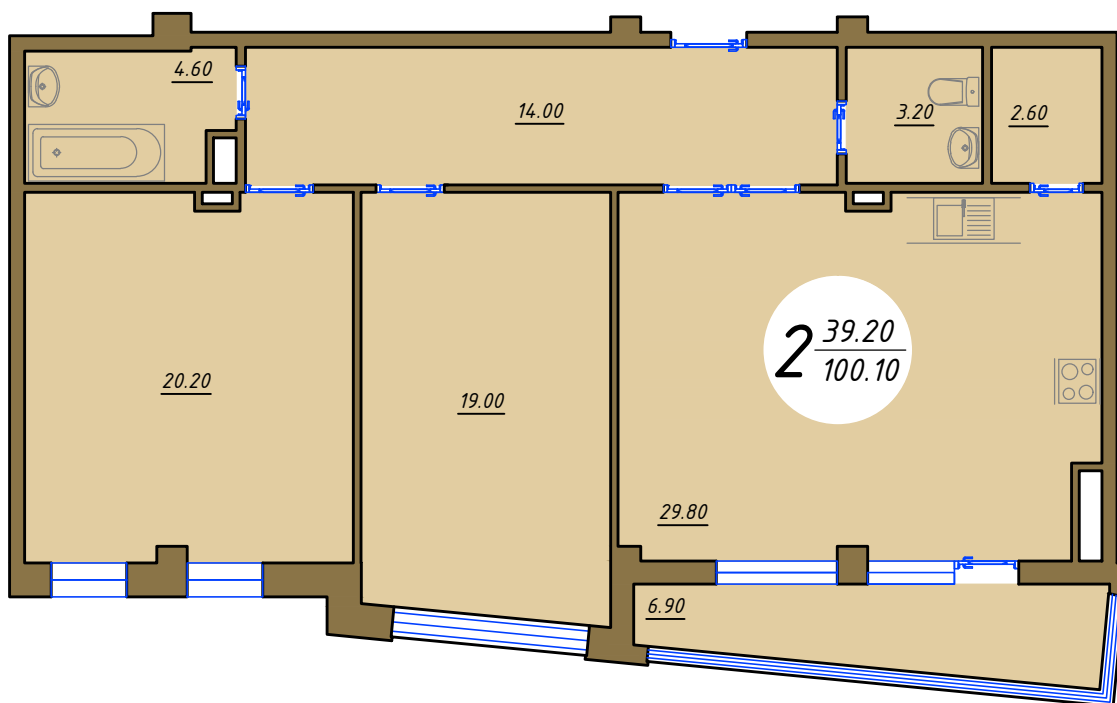

БОЕВА ДАЧА

КЛУБНЫЙ ДОМ

Квартира 22.3.2к

Вид на улицу Мирная

3 ЭТАЖ

< УЛ. ТУСКАРНАЯ >

БОЕВА ДАЧА

КЛУБНЫЙ ДОМ

*Квартира 22.3.2к
Обмерный план М1:100*

Экспликация помещений

Номер помещения	Наименование	Площадь, м ²
1	Холл	14,00
2,3	Санузел	4,60/3,10
4	Кладовая	2,60
5	Кухня	29,70
6,7	Жилая комната	19,00/20,20
8	Балкон	6,90
Общая площадь		100,10