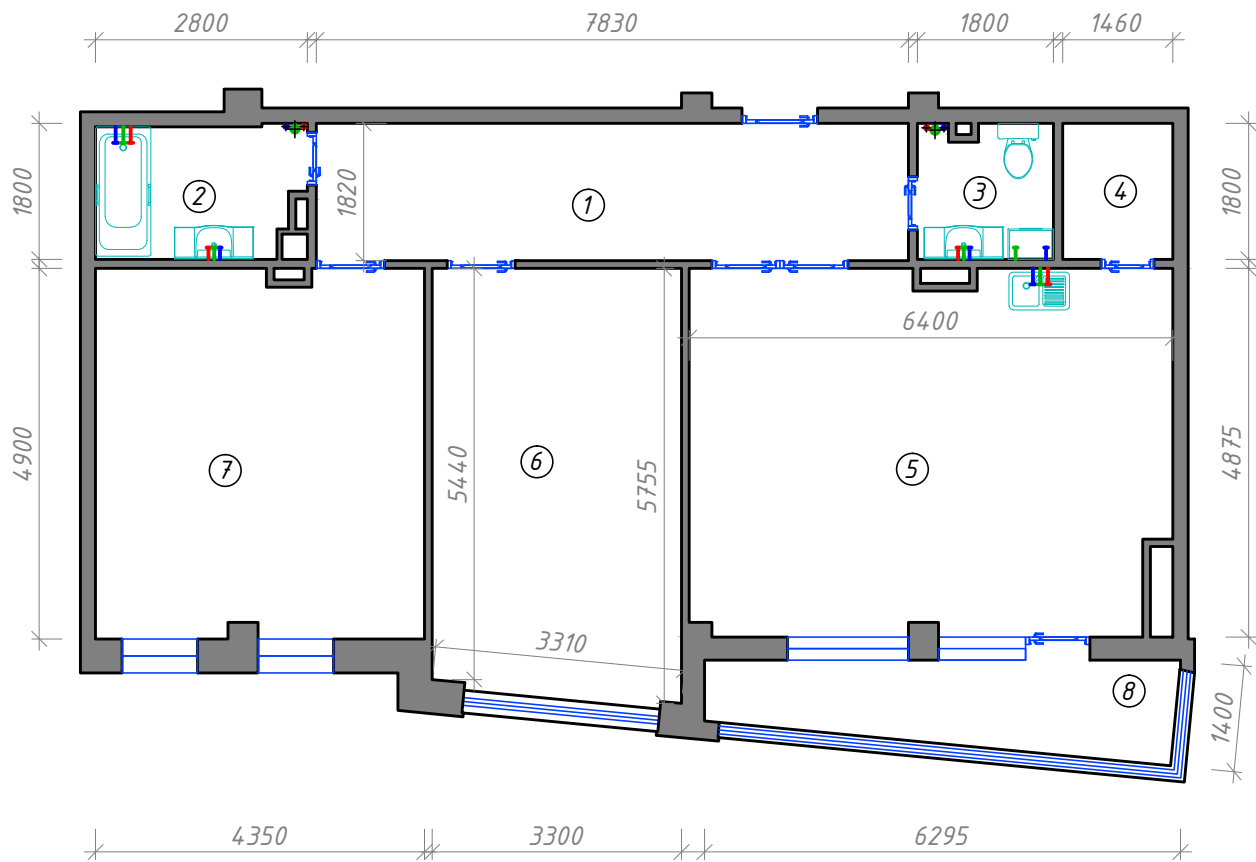

БОЕВА ДАЧА

КЛУБНЫЙ ДОМ

Квартира 22.3.2к

Вид на улицу Мирная

3 ЭТАЖ

< УЛ. ТУСКАРНАЯ >

БОЕВА ДАЧА

КЛУБНЫЙ ДОМ

*Квартира 22.3.2к
Обмерный план М1:100*

Экспликация помещений

Номер помещения	Наименование	Площадь, м ²
1	Холл	14,00
2,3	Санузел	4,60/3,10
4	Кладовая	2,60
5	Кухня	29,70
6,7	Жилая комната	19,00/20,20
8	Балкон	6,90
Общая площадь		100,10