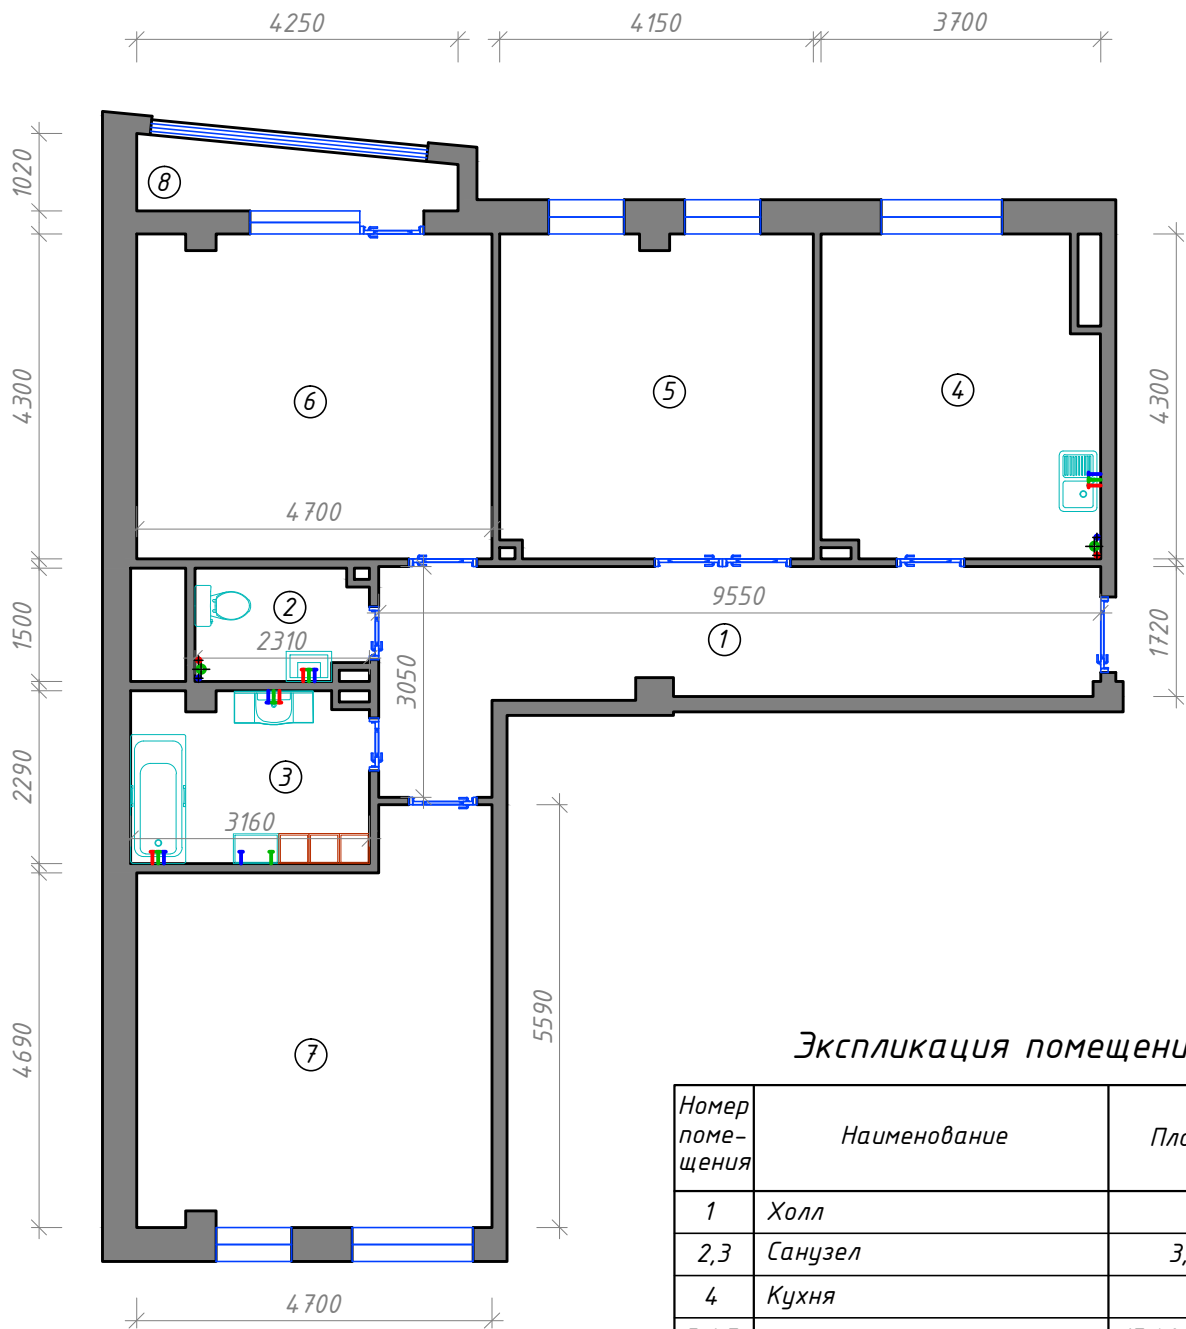

БОЕВА ДАЧА

КЛУБНЫЙ ДОМ

Квартира 23.3.3к

Улица Тускарная

(ул. ТУСКАРНАЯ)

Вид на улицу Мирная

БОЕВА ДАЧА

КЛУБНЫЙ ДОМ

Квартира 23.3.3к
Обмерный план М1:100

Экспликация помещений

Номер помещения	Наименование	Площадь, м ²
1	Холл	18,00
2,3	Санузел	3,30/6,90
4	Кухня	15,10
5,6,7	Жилая комната	17,40/19,70/22,80
8	Лоджия	3,50
Общая площадь		106,70