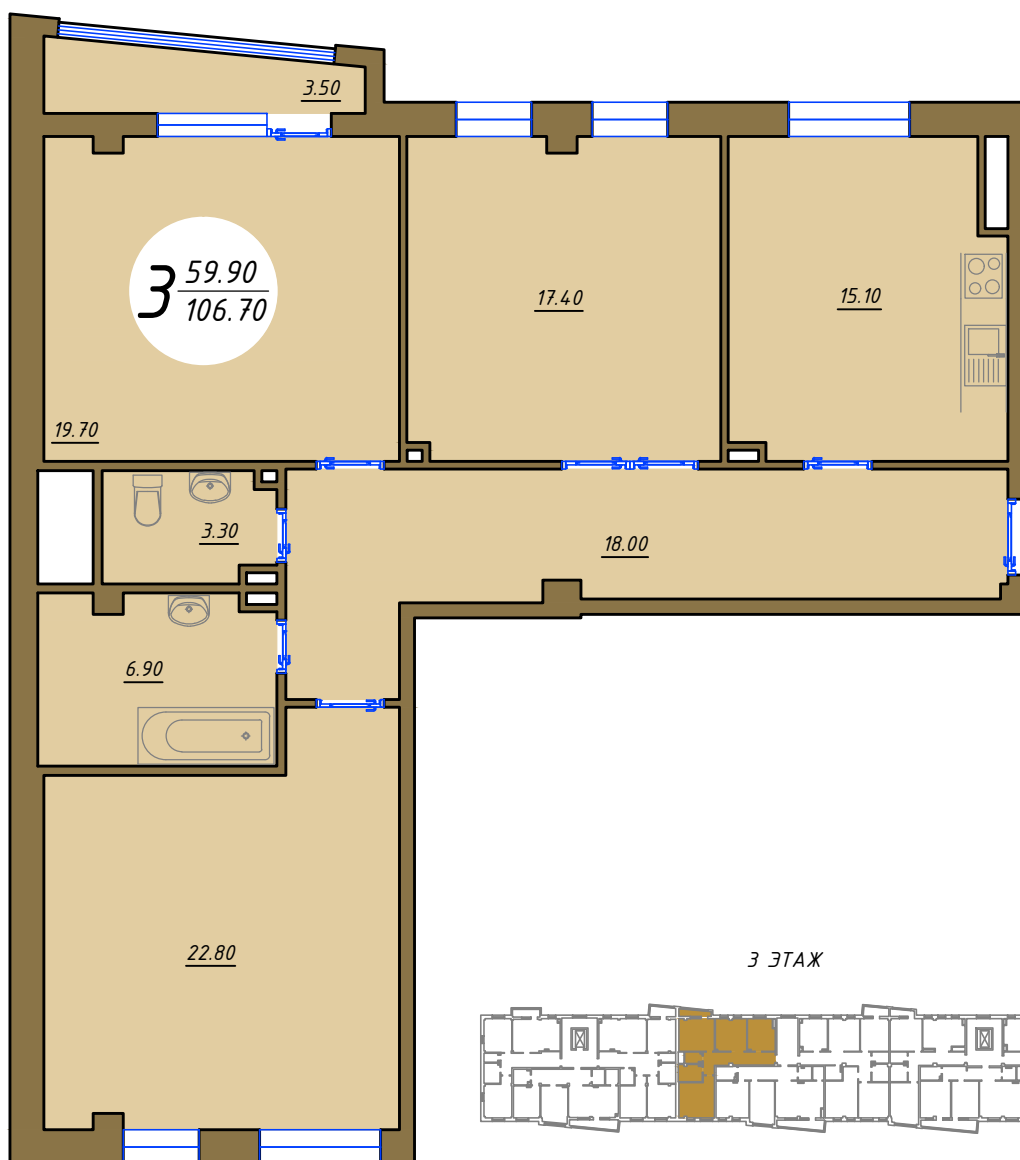

БОЕВА ДАЧА

КЛУБНЫЙ ДОМ

Квартира 23.3.3к

Улица Тускарная

(ул. ТУСКАРНАЯ)

Вид на улицу Мирная

БОЕВА ДАЧА

КЛУБНЫЙ ДОМ

Квартира 23.3.3к
Обмерный план М1:100

Экспликация помещений

Номер помещения	Наименование	Площадь, м ²
1	Холл	18,00
2,3	Санузел	3,30/6,90
4	Кухня	15,10
5,6,7	Жилая комната	17,40/19,70/22,80
8	Лоджия	3,50
Общая площадь		106,70