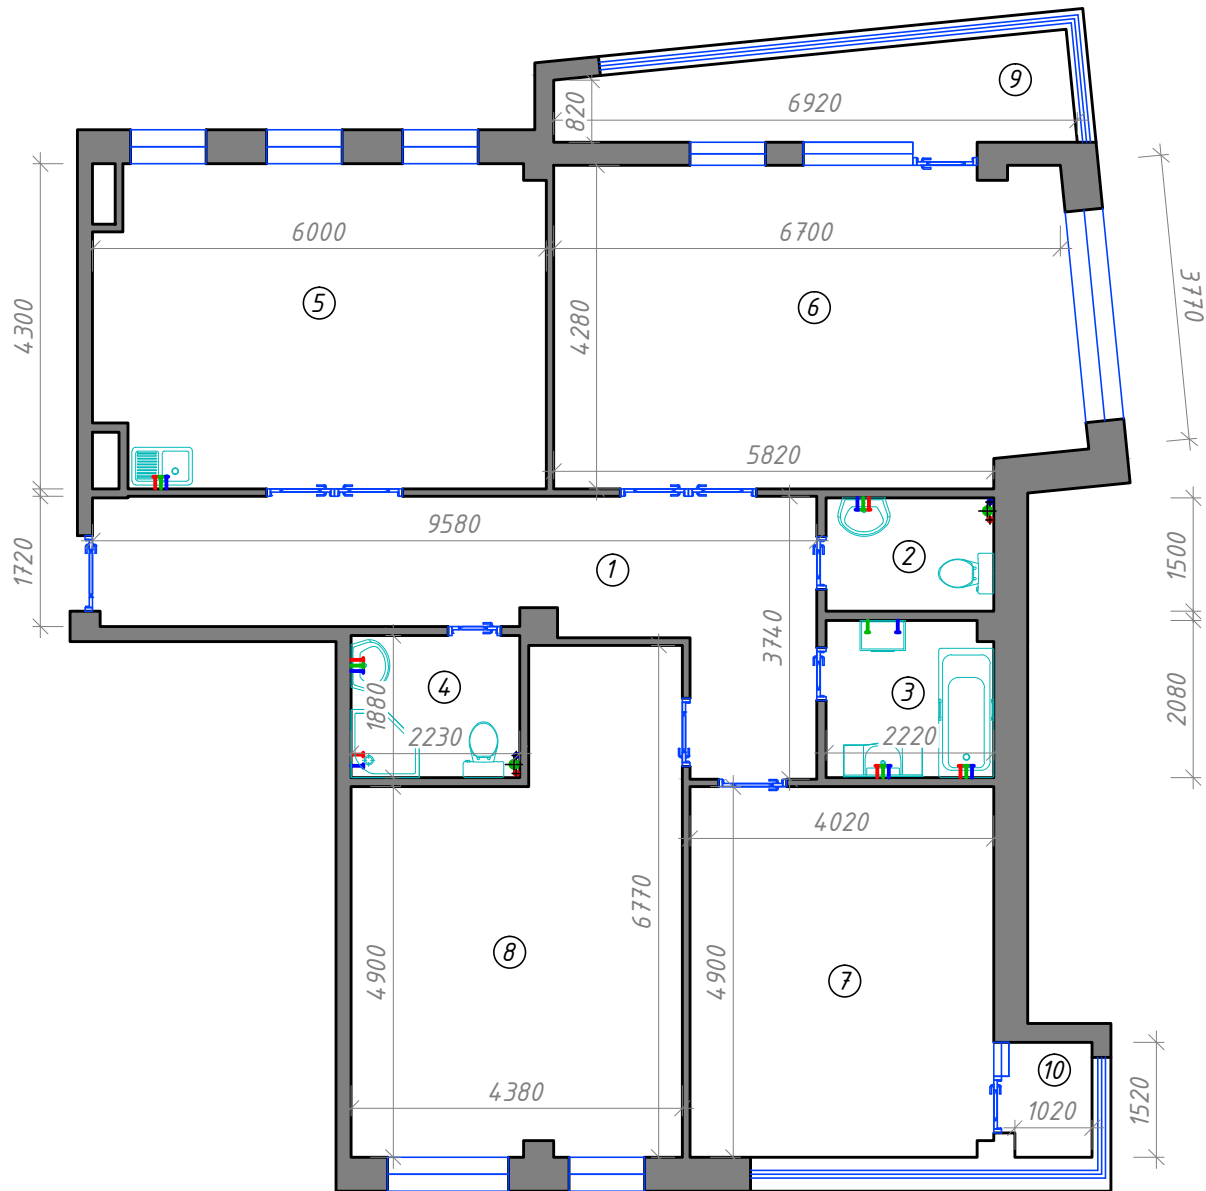

БОЕВА ДАЧА

КЛУБНЫЙ ДОМ

Квартира 24.1.3к

Улица Тускарная

Вид на улицу Мирная

1 ЭТАЖ

< УЛ. ТУСКАРНАЯ >

БОЕВА ДАЧА

КЛУБНЫЙ ДОМ

Квартира 24.1.3к
Обмерный план М1:100

Экспликация помещений

Экспликация помещений

Номер помещения	Наименование	Площадь, м ²	Номер помещения	Наименование	Площадь, м ²
1	Холл	19,60	6,7,8	Жилая комната	29,20/19,30/24,80
2,3,4	Санузел	3,30/4,50/4,10	9,10	Балкон	8,00/1,70
5	Кухня	24,50		Общая площадь	139,00