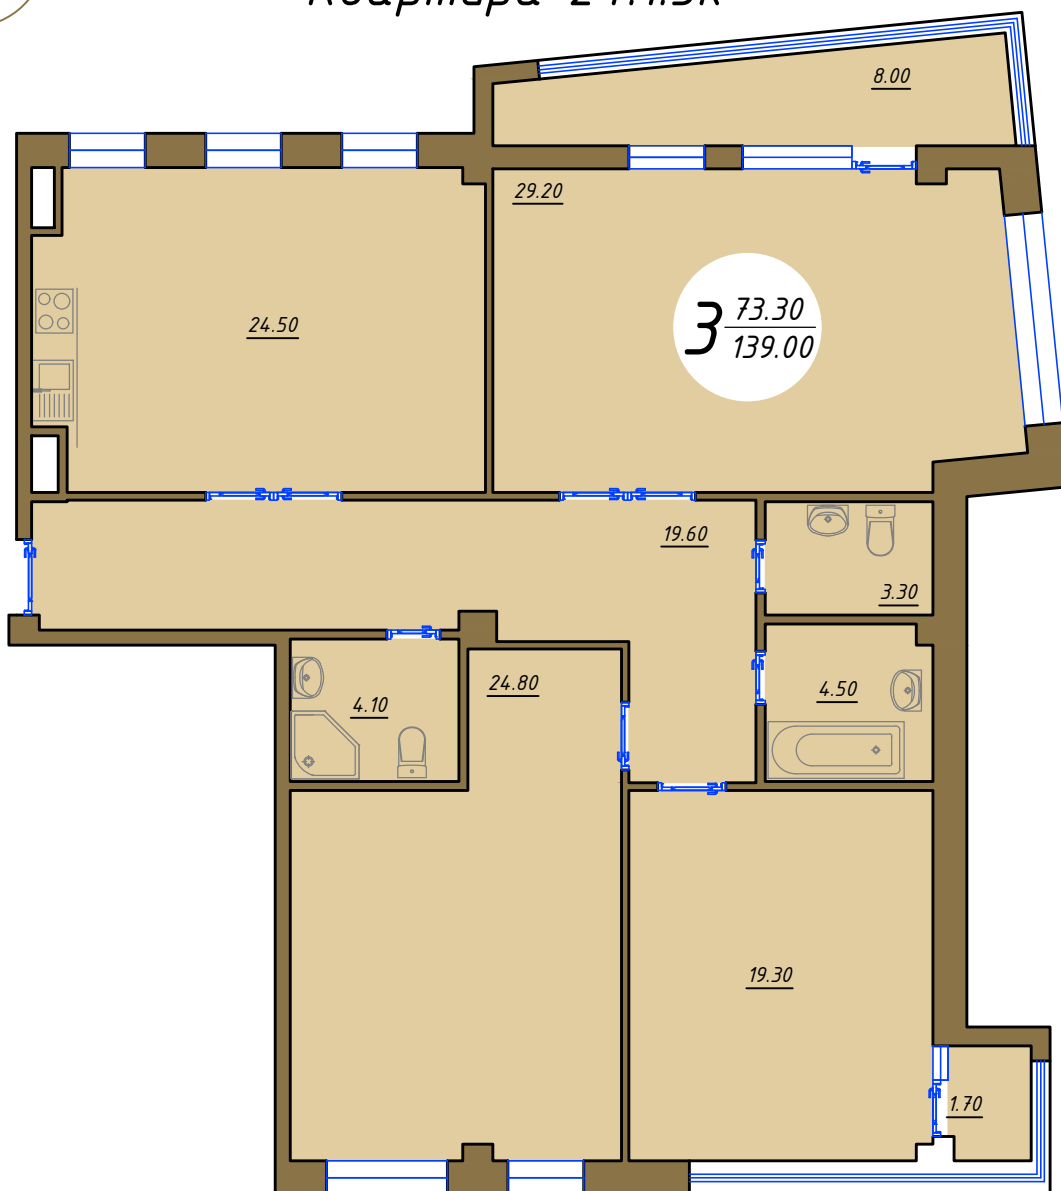

БОЕВА ДАЧА

КЛУБНЫЙ ДОМ

Квартира 24.1.3к

Улица Тускарная

Вид на улицу Мирная

1 ЭТАЖ

< УЛ. ТУСКАРНАЯ >

БОЕВА ДАЧА

КЛУБНЫЙ ДОМ

Квартира 24.1.3к
Обмерный план М1:100

Экспликация помещений

Экспликация помещений

Номер помещения	Наименование	Площадь, м ²	Номер помещения	Наименование	Площадь, м ²
1	Холл	19,60	6,7,8	Жилая комната	29,20/19,30/24,80
2,3,4	Санузел	3,30/4,50/4,10	9,10	Балкон	8,00/1,70
5	Кухня	24,50		Общая площадь	139,00