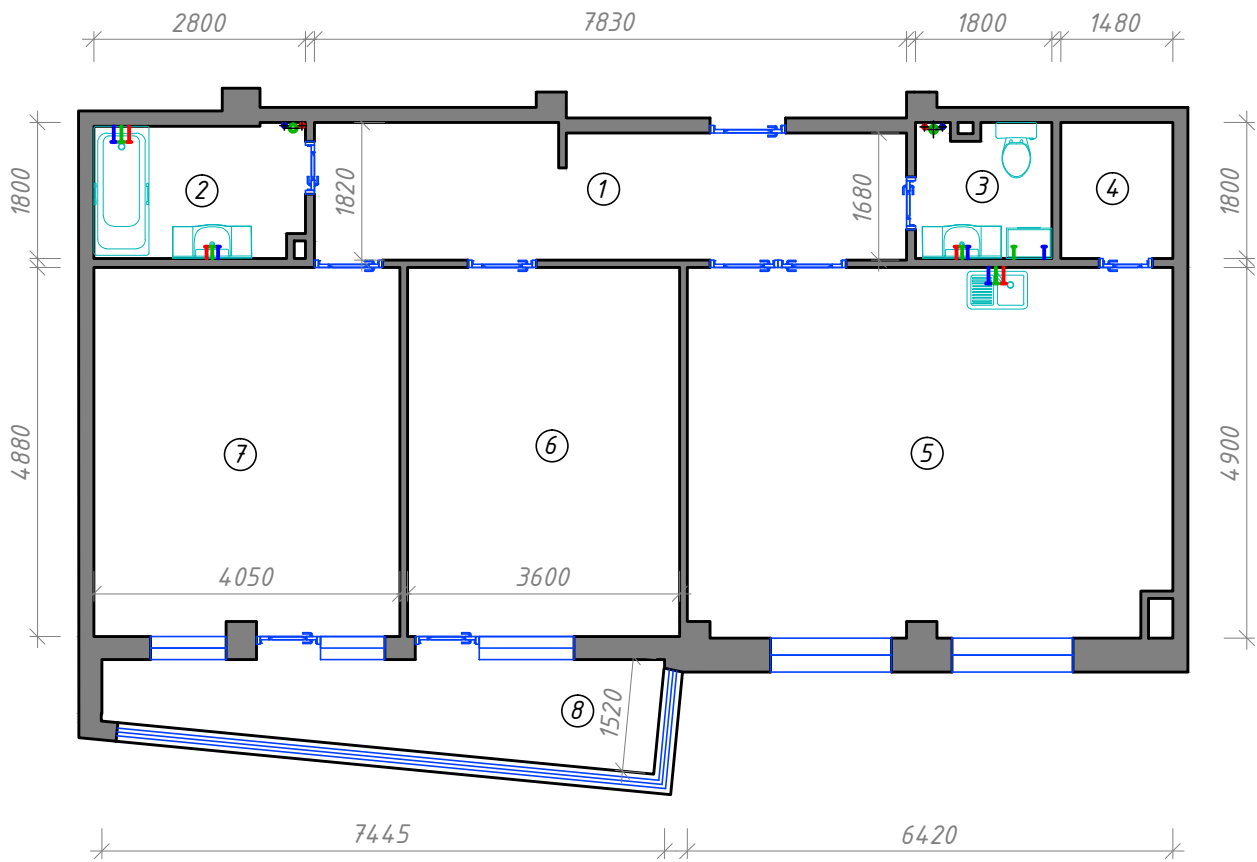

БОЕВА ДАЧА

КЛУБНЫЙ ДОМ

Квартира 25.1.2к

Улица Тускарная

Вид на улицу Мирная

1 ЭТАЖ

< УЛ. ТУСКАРНАЯ >

БОЕВА ДАЧА

КЛУБНЫЙ ДОМ

Квартира 25.1.2к
Обмерный план М1:100

Экспликация помещений

Номер помещения	Наименование	Площадь, м ²
1	Холл	13,30
2,3	Санузел	4,80/3,10
4	Кладовая	2,60
5	Кухня	30,30
6,7	Жилая комната	17,20/19,30
8	Балкон	8,60
Общая площадь		99,20