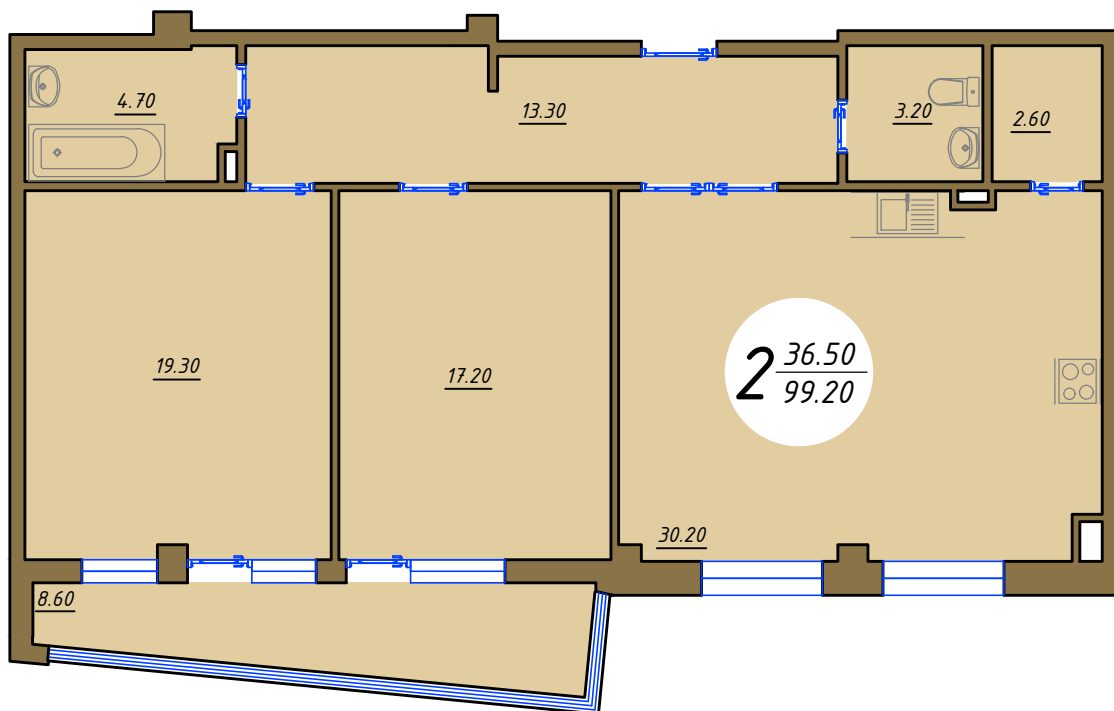

БОЕВА ДАЧА

КЛУБНЫЙ ДОМ

Квартира 25.1.2к

Улица Тускарная

Вид на улицу Мирная

1 ЭТАЖ

< УЛ. ТУСКАРНАЯ >

БОЕВА ДАЧА

КЛУБНЫЙ ДОМ

Квартира 25.1.2к
Обмерный план М1:100

Экспликация помещений

Номер помещения	Наименование	Площадь, м ²
1	Холл	13,30
2,3	Санузел	4,80/3,10
4	Кладовая	2,60
5	Кухня	30,30
6,7	Жилая комната	17,20/19,30
8	Балкон	8,60
Общая площадь		99,20