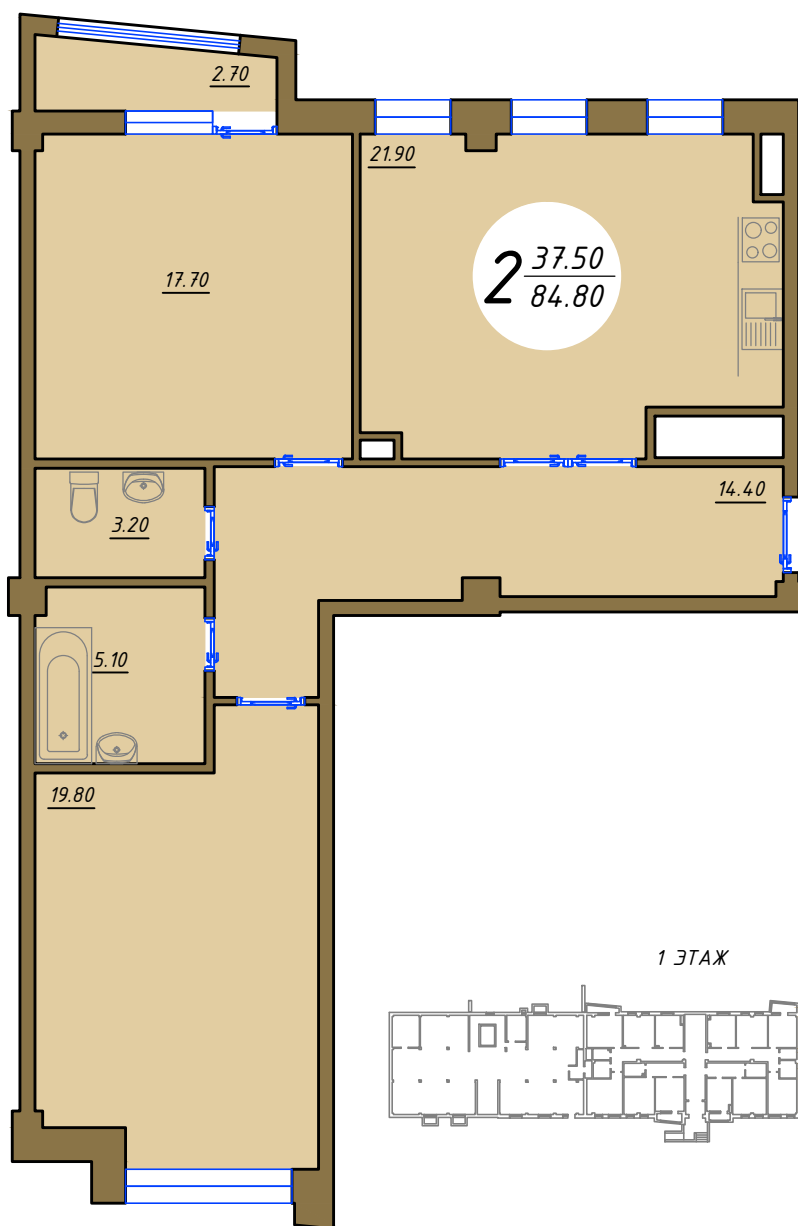

БОЕВА ДАЧА

КЛУБНЫЙ ДОМ

Квартира 26.1.2к

Улица Тускарная

(УЛ. ТУСКАРНАЯ)

Вид на улицу Мирная

БОЕВА ДАЧА

КЛУБНЫЙ ДОМ

Квартира 26.1.2к
Обмерный план М1:100

Экспликация помещений

Номер помещения	Наименование	Площадь, м ²
1	Холл	14,40
2,3	Санузел	3,20/5,10
4	Кухня	21,90
5,6	Жилая комната	17,70/19,80
7	Лоджия	2,70
Общая площадь		84,80