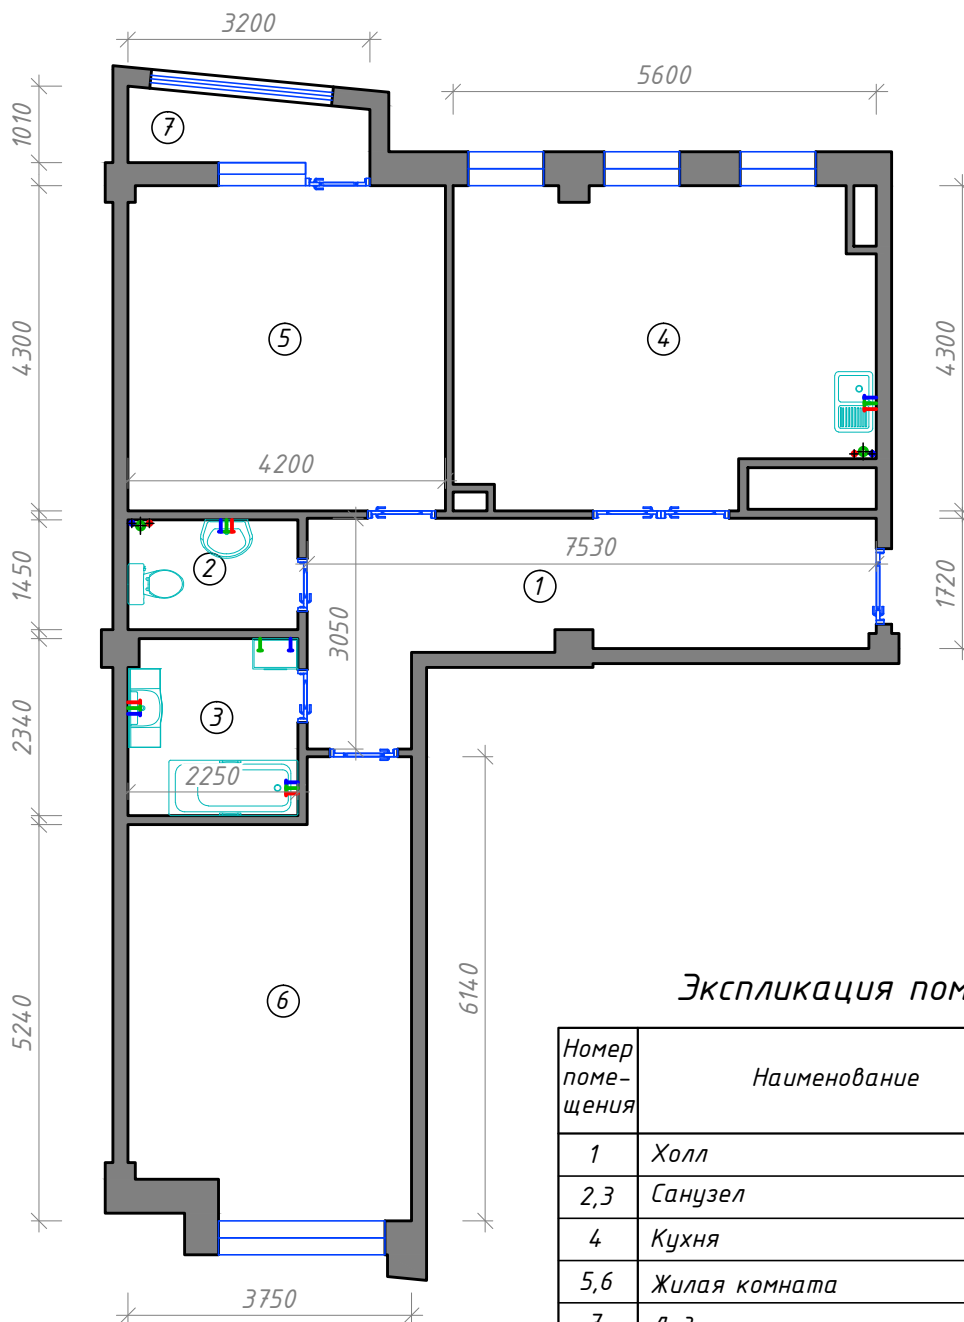

БОЕВА ДАЧА

КЛУБНЫЙ ДОМ

Квартира 26.1.2к

Улица Тускарная

(УЛ. ТУСКАРНАЯ)

Вид на улицу Мирная

БОЕВА ДАЧА

КЛУБНЫЙ ДОМ

Квартира 26.1.2к
Обмерный план М1:100

Экспликация помещений

Номер помещения	Наименование	Площадь, м ²
1	Холл	14,40
2,3	Санузел	3,20/5,10
4	Кухня	21,90
5,6	Жилая комната	17,70/19,80
7	Лоджия	2,70
Общая площадь		84,80