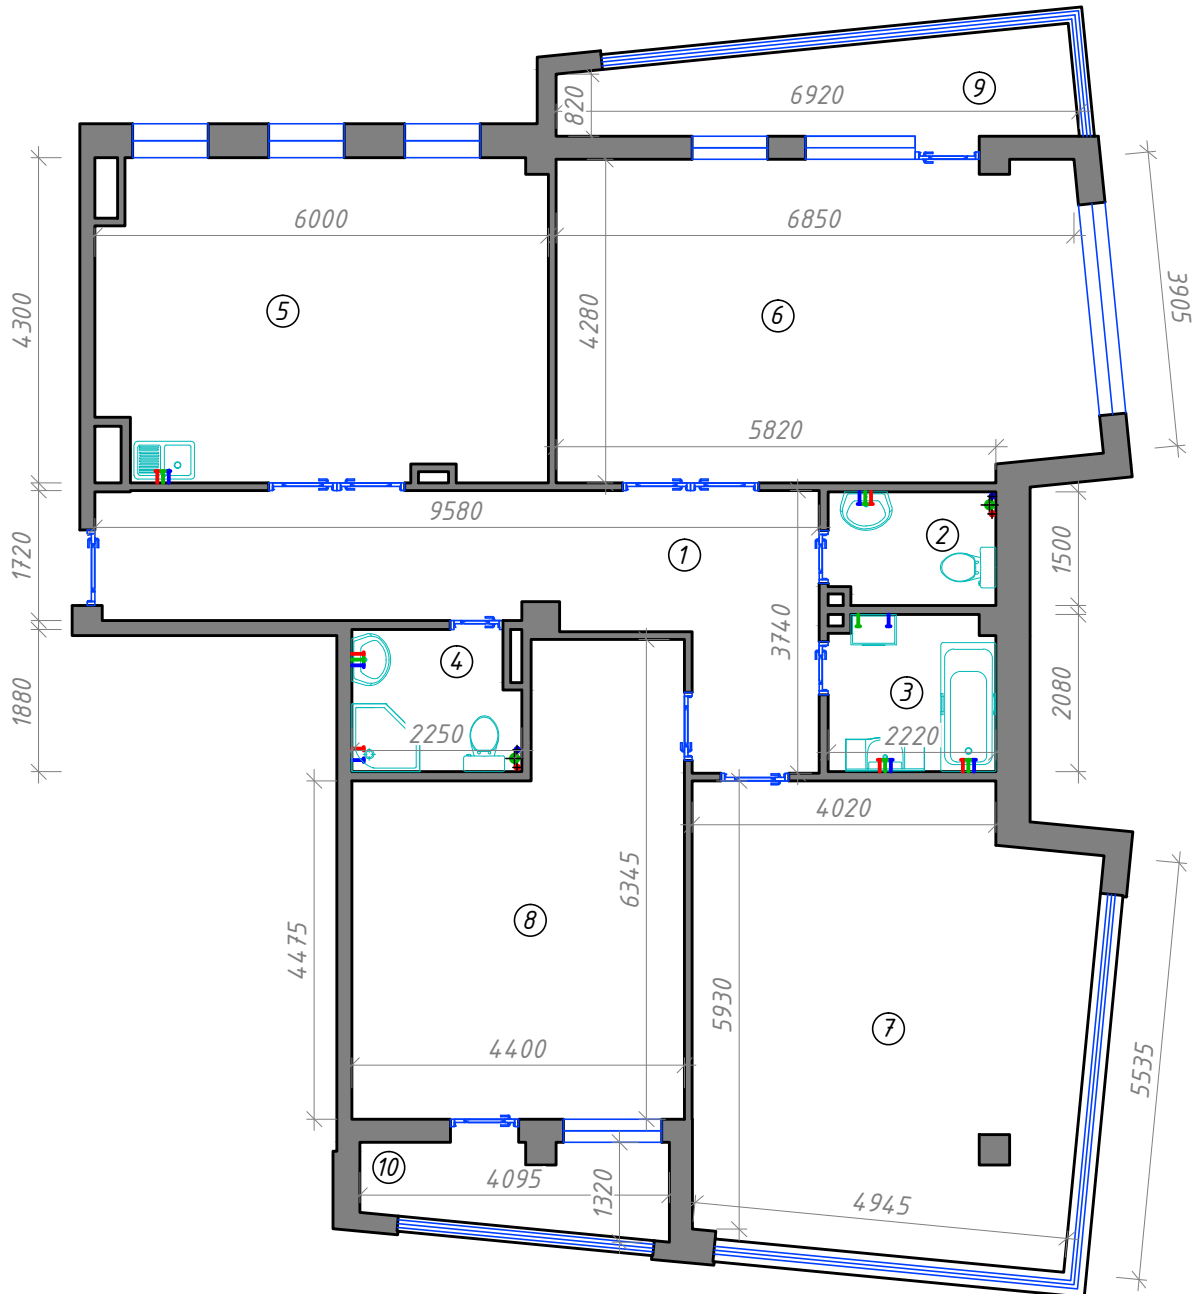

БОЕВА ДАЧА

КЛУБНЫЙ ДОМ

Квартира 27.2.3к

Улица Тускарная

Вид на улицу Мирная

2 ЭТАЖ

< УЛ. ТУСКАРНАЯ >

БОЕВА ДАЧА

КЛУБНЫЙ ДОМ

Квартира 27.2.3к Обмерный план М1:100

Экспликация помещений

Экспликация помещений

Номер помещения	Наименование	Площадь, м ²	Номер помещения	Наименование	Площадь, м ²
1	Холл	19,60	6,7,8	Жилая комната	29,10/30,70/23,00
2,3,4	Санузел	3,20/4,40/3,90	9,10	Балкон/лоджия	8,00/4,50
5	Кухня	24,30		Общая площадь	150,70