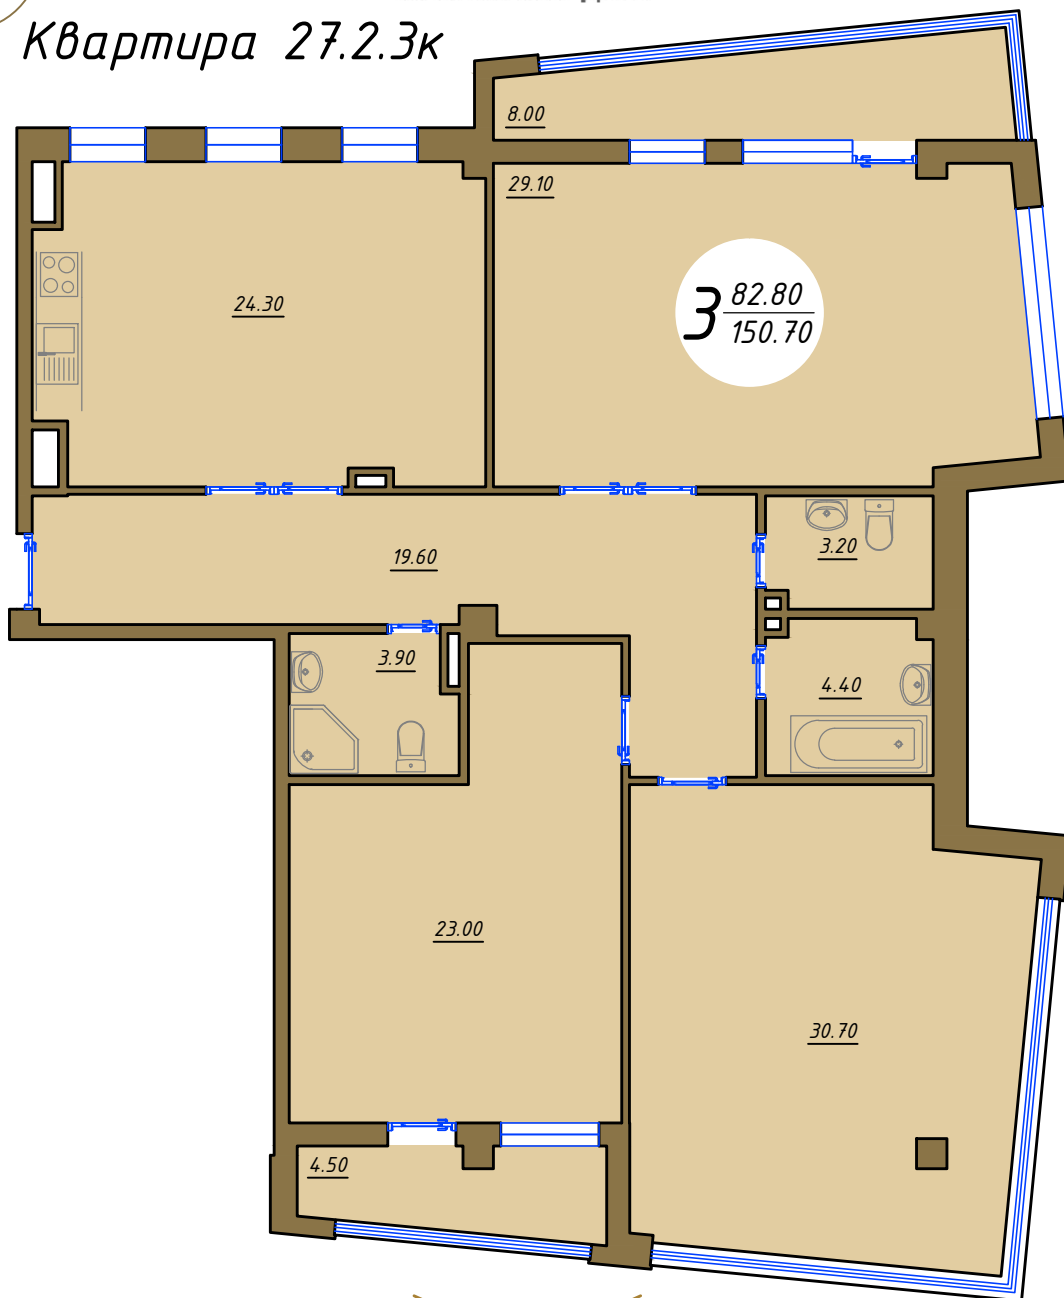

БОЕВА ДАЧА

КЛУБНЫЙ ДОМ

Квартира 27.2.3к

Улица Тускарная

Вид на улицу Мирная

2 ЭТАЖ

< УЛ. ТУСКАРНАЯ >

БОЕВА ДАЧА

КЛУБНЫЙ ДОМ

Квартира 27.2.3к Обмерный план М1:100

Экспликация помещений

Экспликация помещений

Номер помещения	Наименование	Площадь, м ²	Номер помещения	Наименование	Площадь, м ²
1	Холл	19,60	6,7,8	Жилая комната	29,10/30,70/23,00
2,3,4	Санузел	3,20/4,40/3,90	9,10	Балкон/лоджия	8,00/4,50
5	Кухня	24,30		Общая площадь	150,70