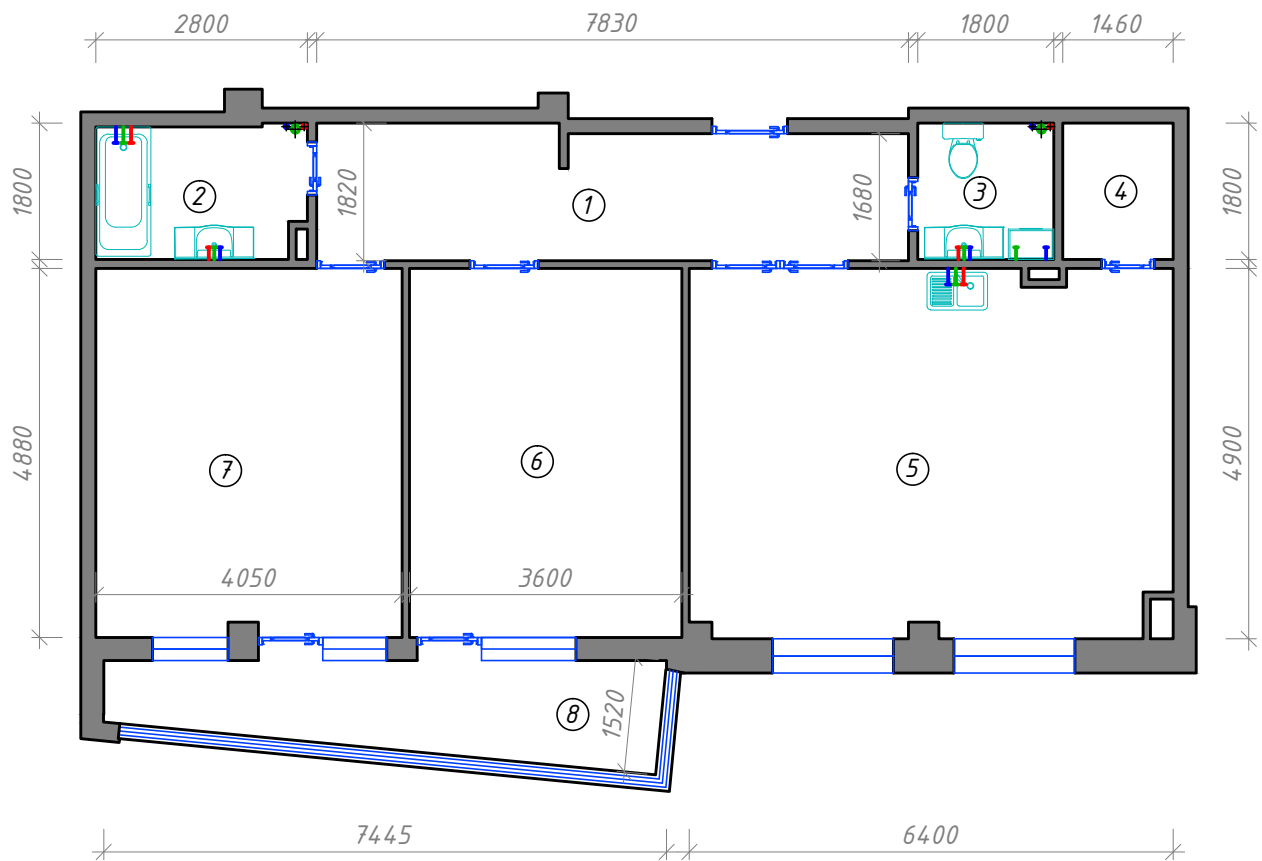

# БОЕВА ДАЧА

КЛУБНЫЙ ДОМ

Квартира 28.2.2к

Вид на улицу Мирная

2 ЭТАЖ

< УЛ. ТУСКАРНАЯ >

**БОЕВА ДАЧА**

КЛУБНЫЙ ДОМ

*Квартира 28.2.2к  
Обмерный план М1:100*

*Экспликация помещений*

Номер помещения	Наименование	Площадь, м <sup>2</sup>
1	Холл	13,30
2,3	Санузел	4,70/3,20
4	Кладовая	2,60
5	Кухня	30,20
6,7	Жилая комната	17,20/19,30
8	Балкон	8,60
Общая площадь		99,10