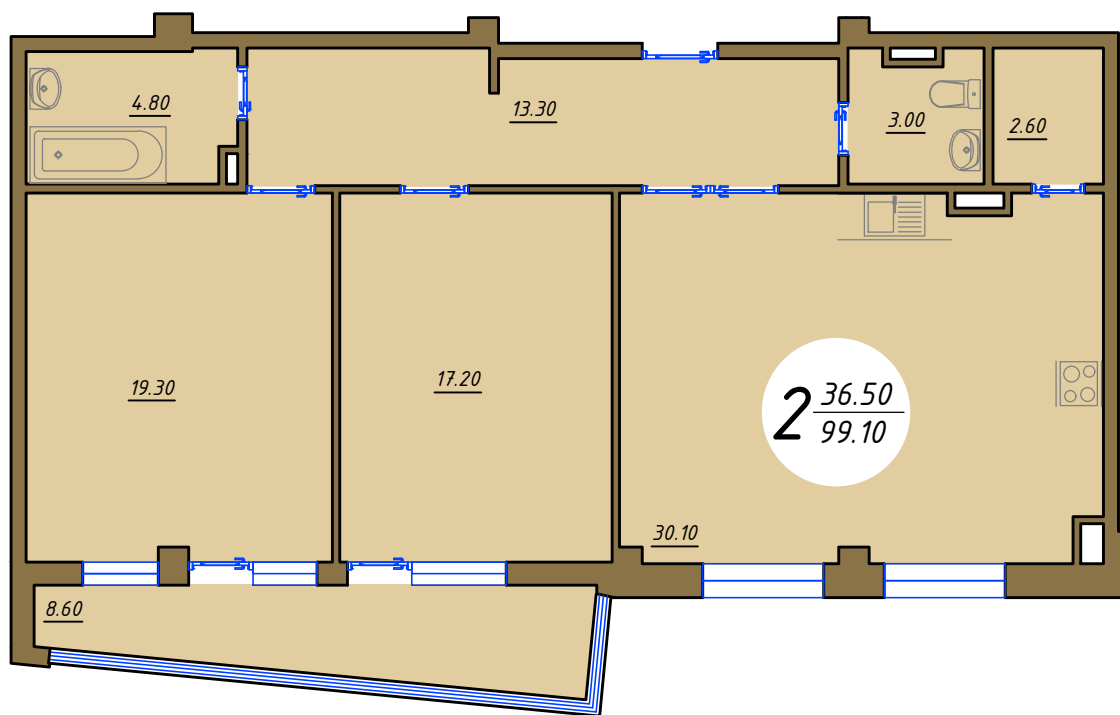

# БОЕВА ДАЧА

КЛУБНЫЙ ДОМ

Квартира 28.2.2к

Вид на улицу Мирная

2 ЭТАЖ

< УЛ. ТУСКАРНАЯ >

**БОЕВА ДАЧА**

КЛУБНЫЙ ДОМ

*Квартира 28.2.2к  
Обмерный план М1:100*

*Экспликация помещений*

Номер помещения	Наименование	Площадь, м <sup>2</sup>
1	Холл	13,30
2,3	Санузел	4,70/3,20
4	Кладовая	2,60
5	Кухня	30,20
6,7	Жилая комната	17,20/19,30
8	Балкон	8,60
Общая площадь		99,10