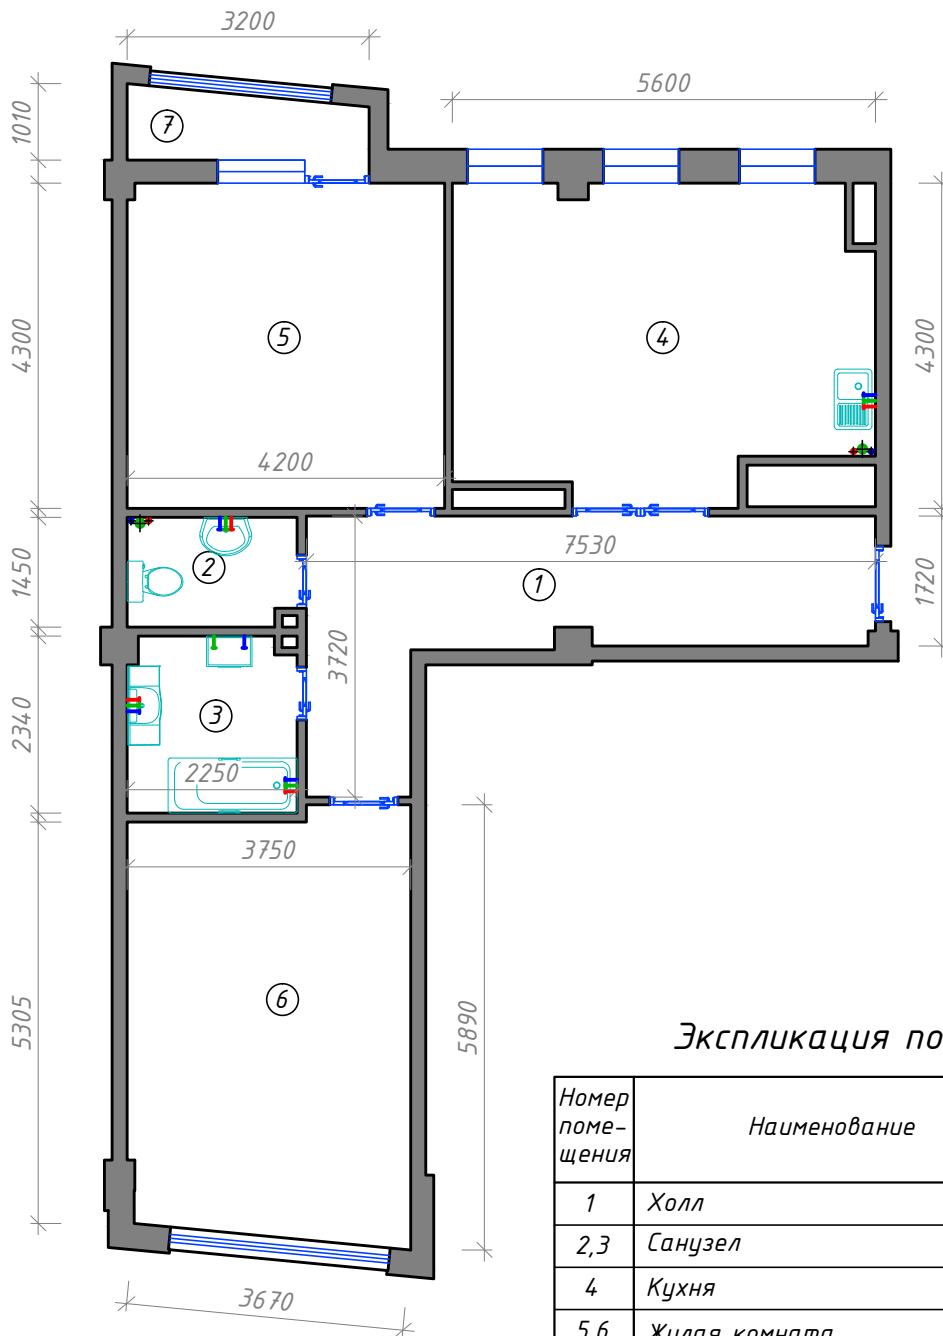

# БОЕВА ДАЧА

КЛУБНЫЙ ДОМ

Квартира 29.2.2к

Улица Тускарная

< УЛ. ТУСКАРНАЯ >

Вид на улицу Мирная

**БОЕВА ДАЧА**

КЛУБНЫЙ ДОМ

*Квартира 29.2.2к*  
*Обмерный план М1:100*

*Экспликация помещений*

Номер помещения	Наименование	Площадь, м <sup>2</sup>
1	Холл	14,40
2,3	Санузел	3,10/5,00
4	Кухня	21,50
5,6	Жилая комната	17,70/21,30
7	Лоджия	2,70
Общая площадь		85,70