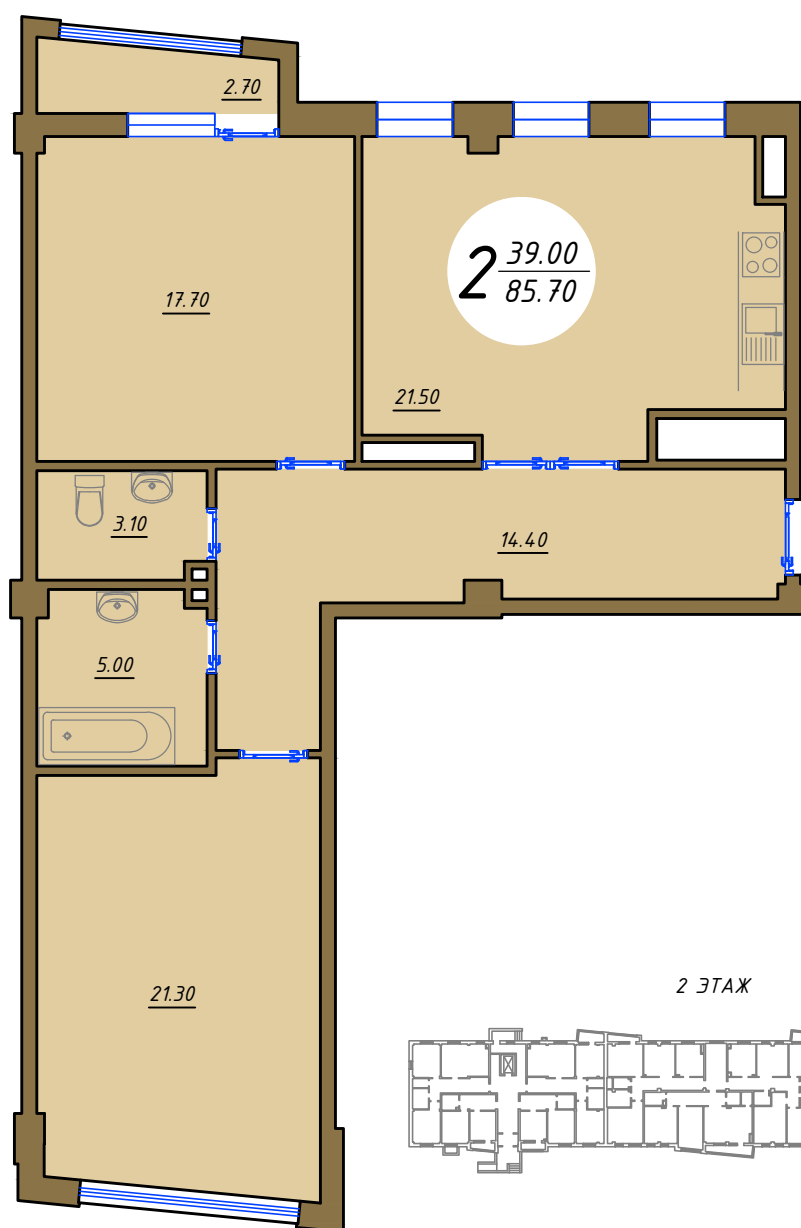

# БОЕВА ДАЧА

КЛУБНЫЙ ДОМ

Квартира 29.2.2к

Улица Тускарная

< УЛ. ТУСКАРНАЯ >

Вид на улицу Мирная

**БОЕВА ДАЧА**

КЛУБНЫЙ ДОМ

*Квартира 29.2.2к*  
*Обмерный план М1:100*

*Экспликация помещений*

Номер помещения	Наименование	Площадь, м <sup>2</sup>
1	Холл	14,40
2,3	Санузел	3,10/5,00
4	Кухня	21,50
5,6	Жилая комната	17,70/21,30
7	Лоджия	2,70
Общая площадь		85,70