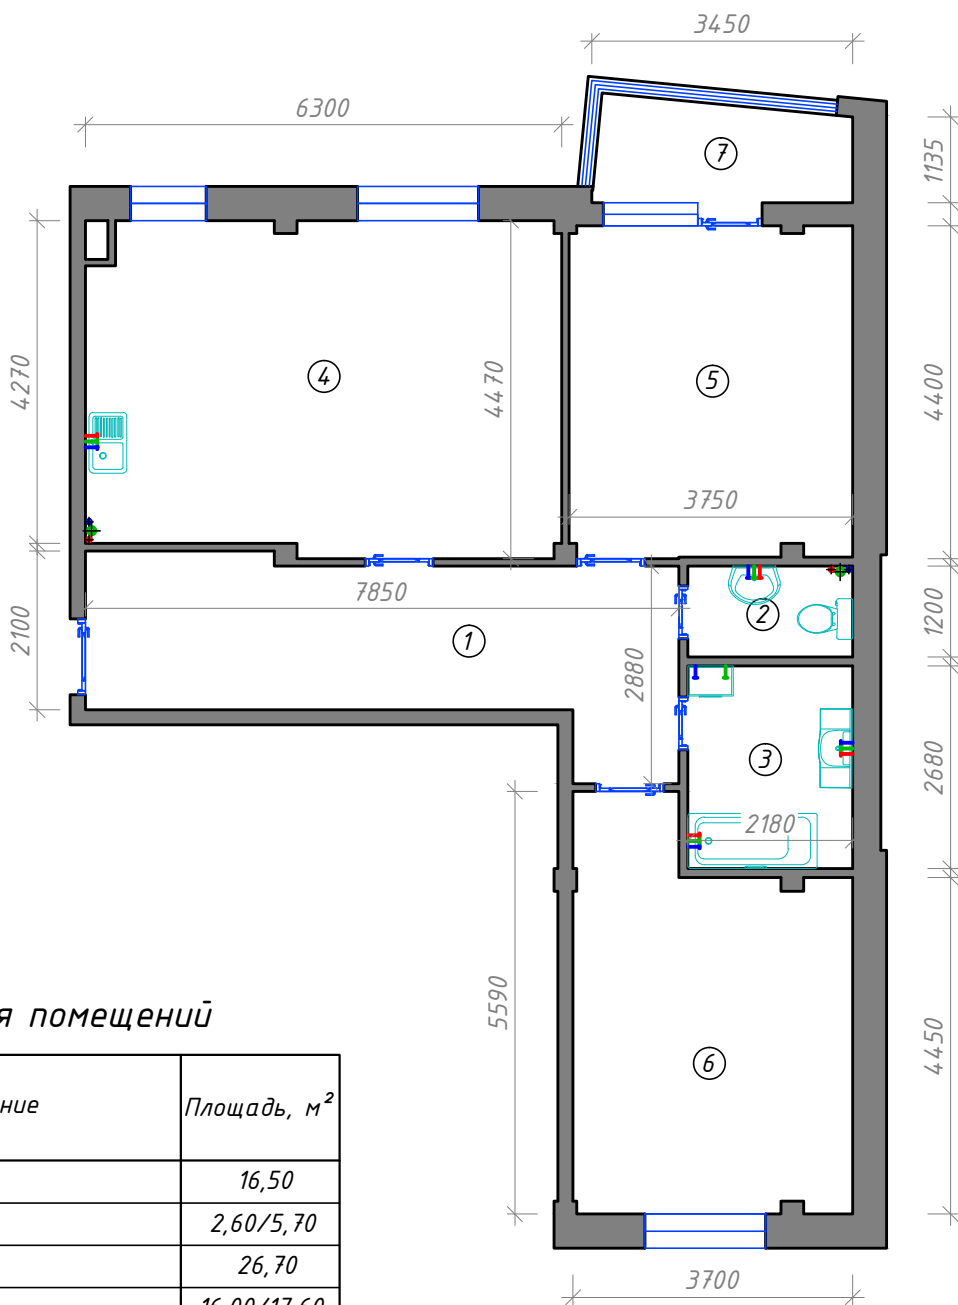

БОЕВА ДАЧА

КЛУБНЫЙ ДОМ

Квартира 3.2.2к

Улица Тускарная

2 ЭТАЖ

< УЛ. ТУСКАРНАЯ >

Вид на улицу Мирная

БОЕВА ДАЧА

КЛУБНЫЙ ДОМ

Квартира 3.2.2к
Обмерный план М1:100

Экспликация помещений

Номер помещения	Наименование	Площадь, м ²
1	Холл	16,50
2,3	Санузел	2,60/5,70
4	Кухня	26,70
5,6	Жилая комната	16,00/17,60
7	Балкон	4,40
Общая площадь		89,50