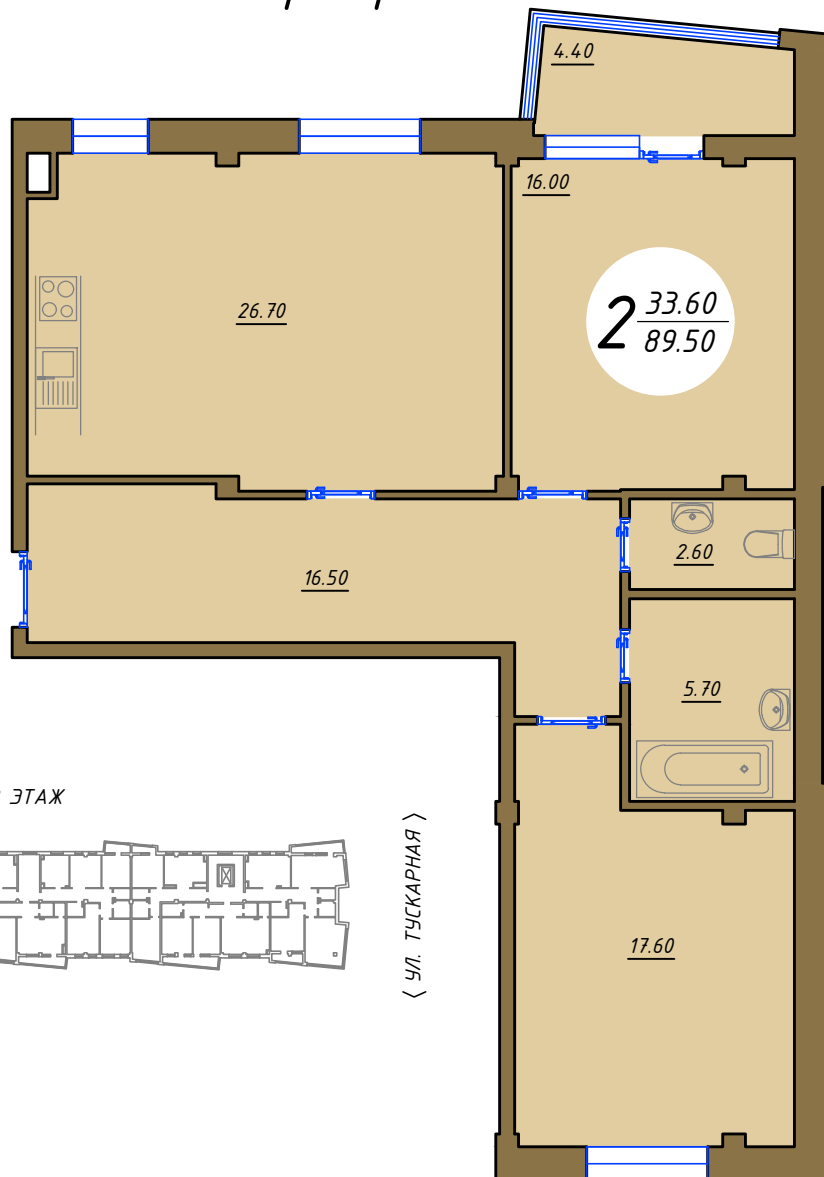

БОЕВА ДАЧА

КЛУБНЫЙ ДОМ

Квартира 3.2.2к

Улица Тускарная

2 ЭТАЖ

< УЛ. ТУСКАРНАЯ >

Вид на улицу Мирная

БОЕВА ДАЧА

КЛУБНЫЙ ДОМ

Квартира 3.2.2к
Обмерный план М1:100

Экспликация помещений

Номер помещения	Наименование	Площадь, м ²
1	Холл	16,50
2,3	Санузел	2,60/5,70
4	Кухня	26,70
5,6	Жилая комната	16,00/17,60
7	Балкон	4,40
Общая площадь		89,50