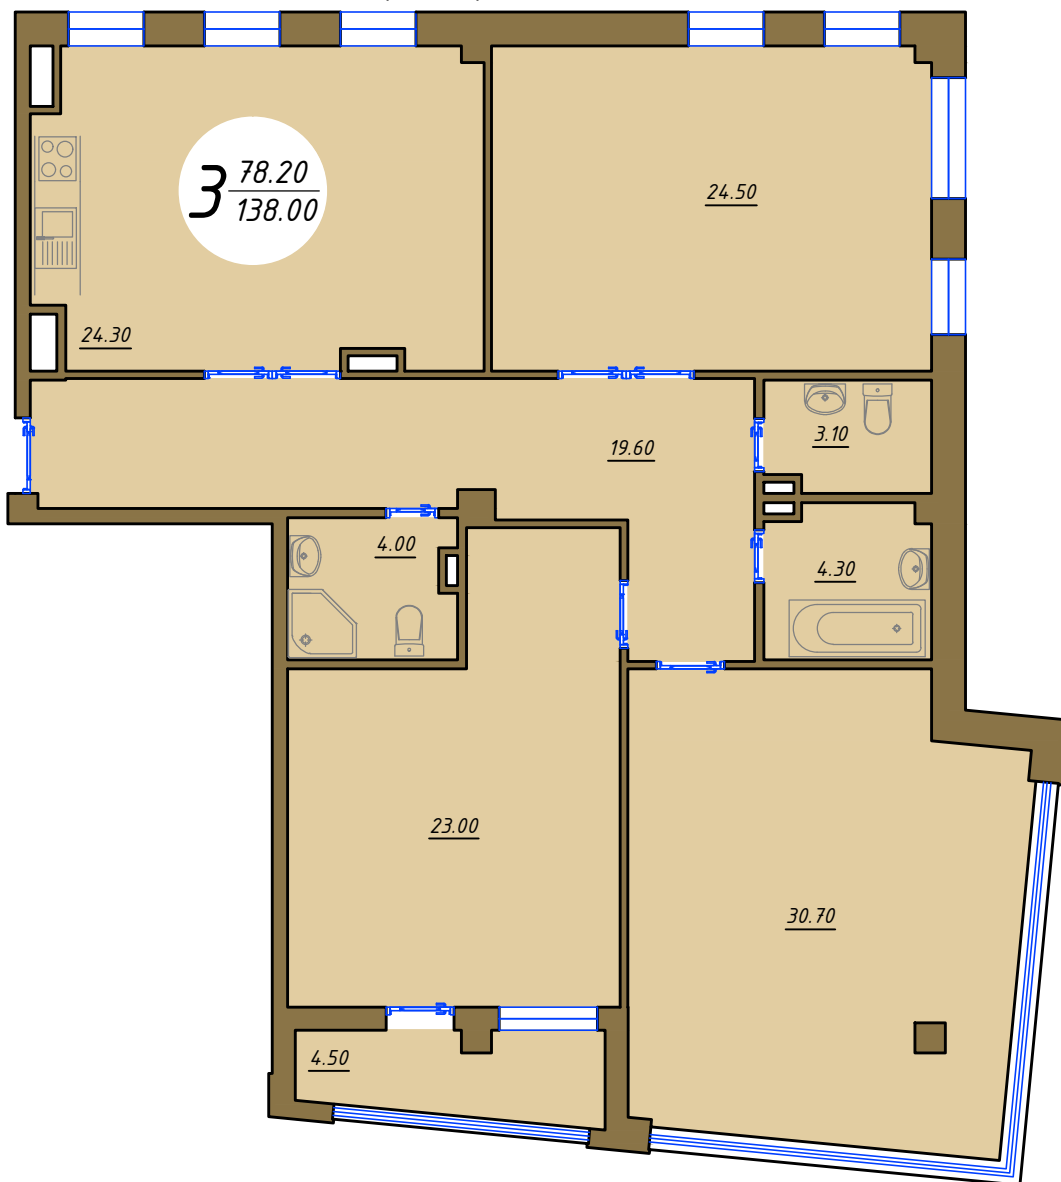

БОЕВА ДАЧА

КЛУБНЫЙ ДОМ

Квартира 30.3.3к

Улица Тускарная

Вид на улицу Мирная

3 ЭТАЖ

(УЛ. ТУСКАРНАЯ)

БОЕВА ДАЧА

КЛУБНЫЙ ДОМ

Квартира 30.3.3к Обмерный план М1:100

Экспликация помещений

Экспликация помещений

Номер помещения	Наименование	Площадь, м ²	Номер помещения	Наименование	Площадь, м ²
1	Холл	19,60	6,7,8	Жилая комната	24,50/30,70/23,00
2,3,4	Санузел	3,10/4,30/4,00	9	Лоджия	4,50
5	Кухня	24,30		Общая площадь	138,00