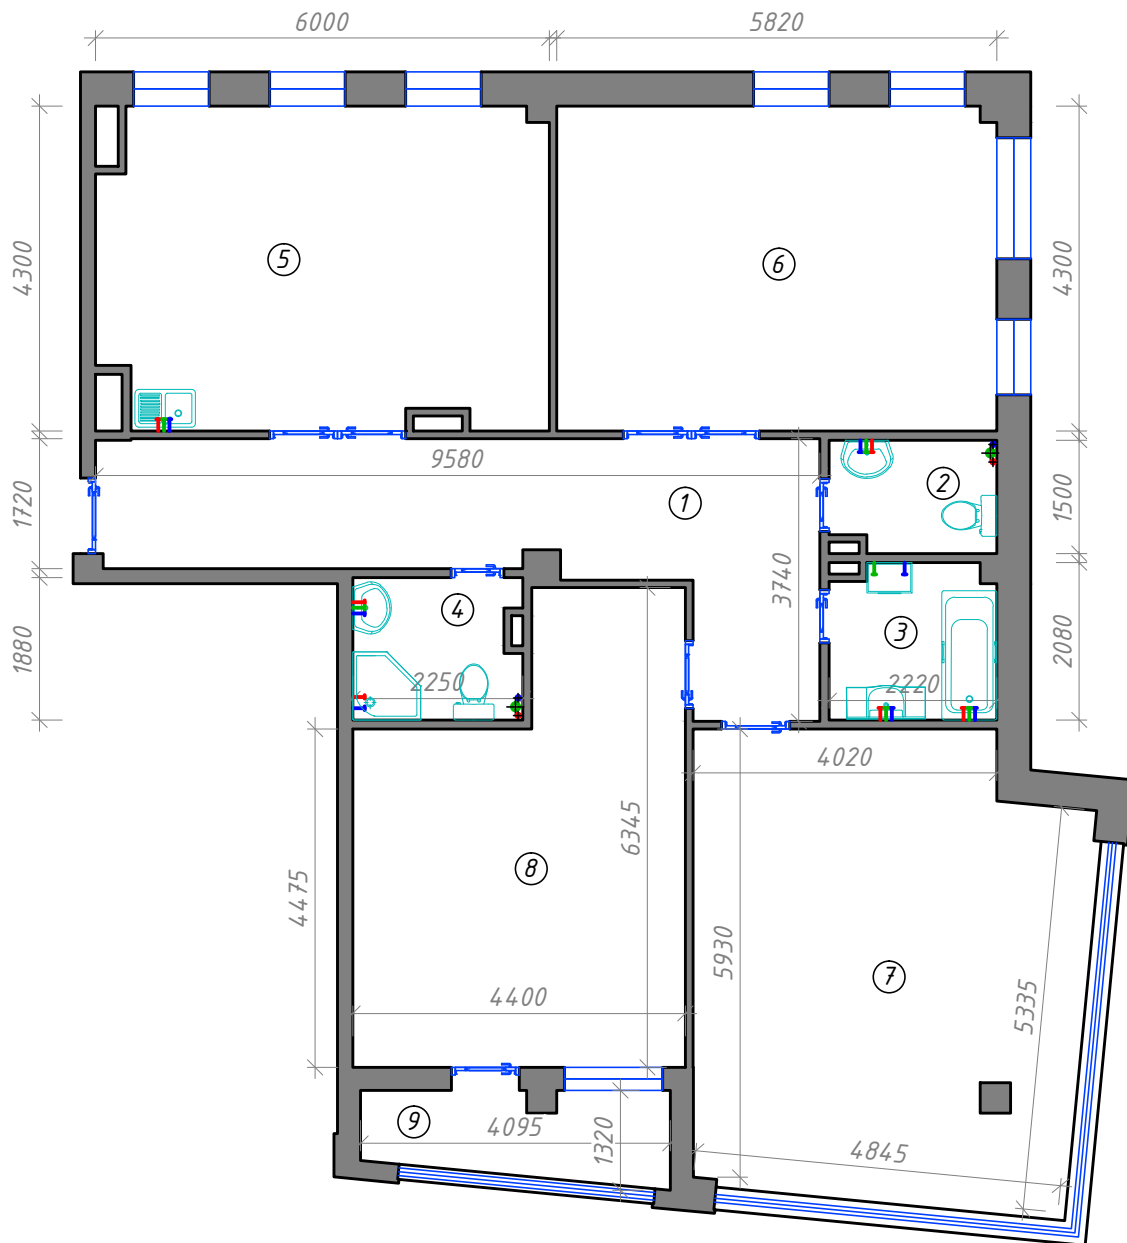

БОЕВА ДАЧА

КЛУБНЫЙ ДОМ

Квартира 30.3.3к

Улица Тускарная

Вид на улицу Мирная

3 ЭТАЖ

(УЛ. ТУСКАРНАЯ)

БОЕВА ДАЧА

КЛУБНЫЙ ДОМ

Квартира 30.3.3к Обмерный план М1:100

Экспликация помещений

Экспликация помещений

Номер помещения	Наименование	Площадь, м ²	Номер помещения	Наименование	Площадь, м ²
1	Холл	19,60	6,7,8	Жилая комната	24,50/30,70/23,00
2,3,4	Санузел	3,10/4,30/4,00	9	Лоджия	4,50
5	Кухня	24,30		Общая площадь	138,00