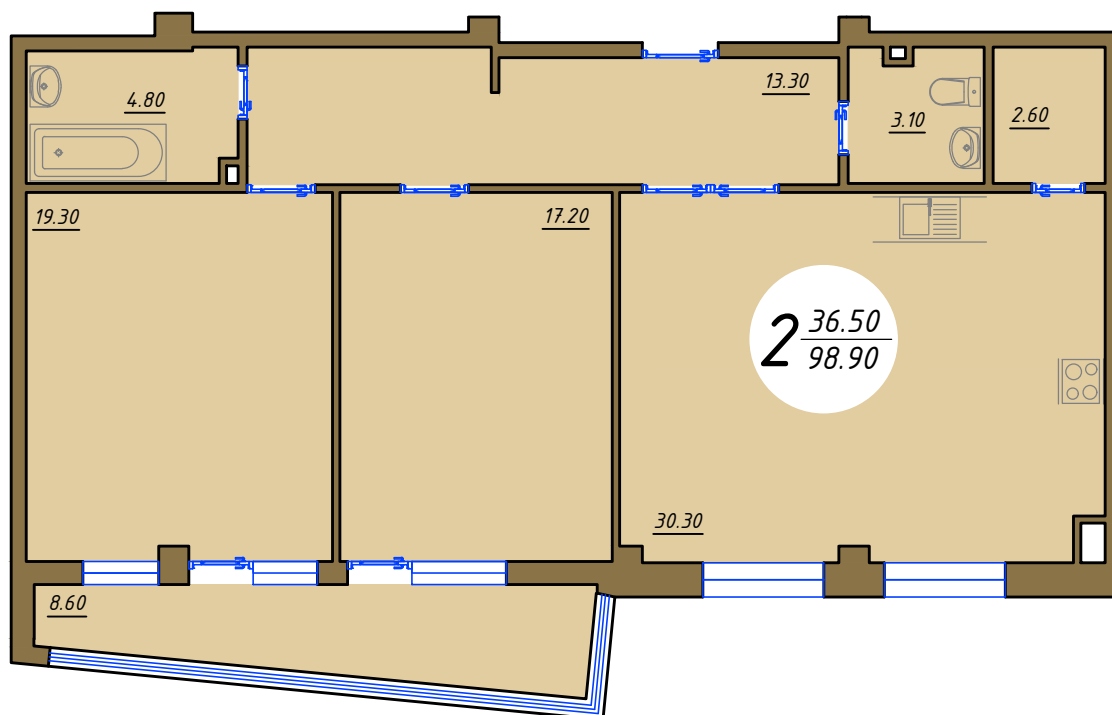

БОЕВА ДАЧА

КЛУБНЫЙ ДОМ

Квартира 31.3.2к

Улица Тускарная

Вид на улицу Мирная

3 ЭТАЖ

< УЛ. ТУСКАРНАЯ >

БОЕВА ДАЧА

КЛУБНЫЙ ДОМ

Квартира 31.3.2к
Обмерный план М1:100

Экспликация помещений

Номер помещения	Наименование	Площадь, м ²
1	Холл	13,30
2,3	Санузел	4,80/3,00
4	Кладовая	2,60
5	Кухня	30,10
6,7	Жилая комната	17,20/19,30
8	Балкон	8,60
Общая площадь		98,90