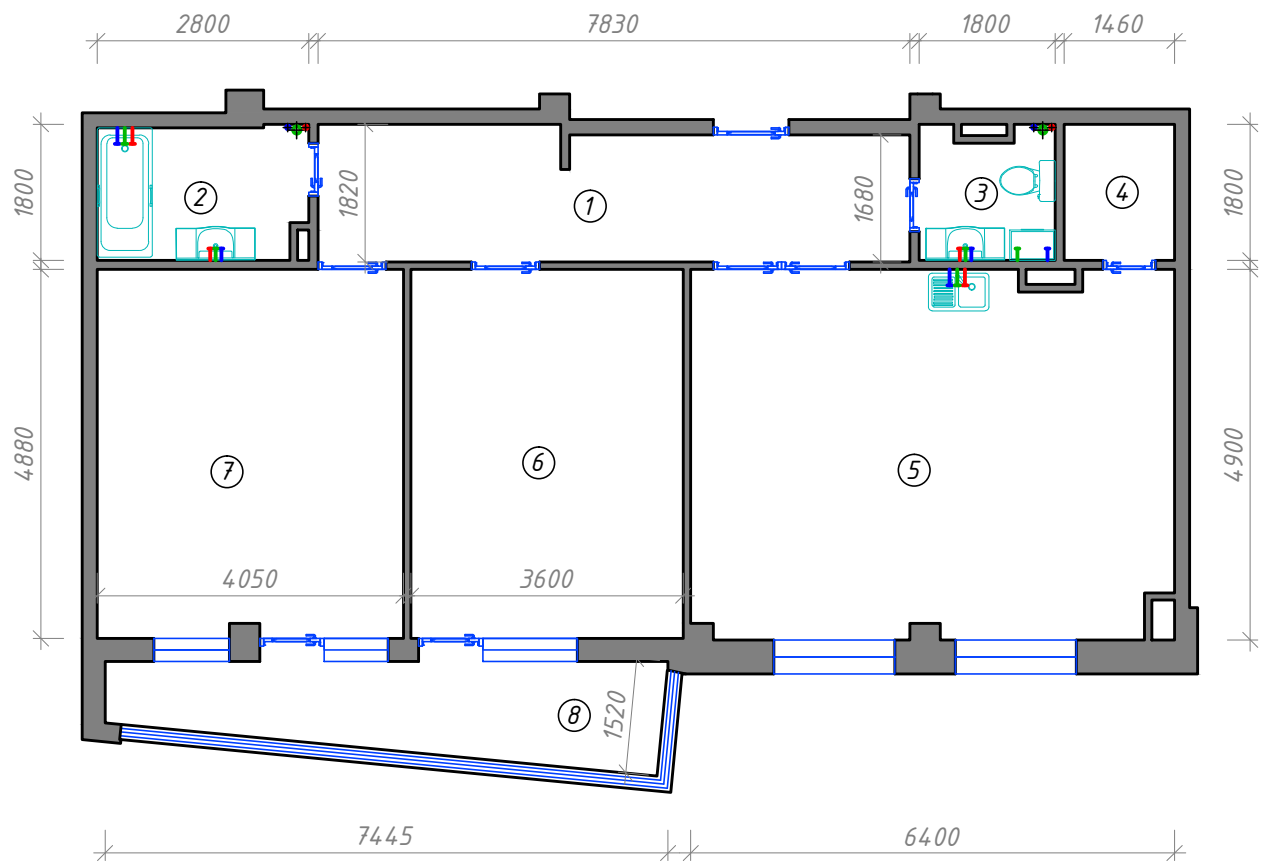

БОЕВА ДАЧА

КЛУБНЫЙ ДОМ

Квартира 31.3.2к

Улица Тускарная

Вид на улицу Мирная

3 ЭТАЖ

< УЛ. ТУСКАРНАЯ >

БОЕВА ДАЧА

КЛУБНЫЙ ДОМ

Квартира 31.3.2к
Обмерный план М1:100

Экспликация помещений

Номер помещения	Наименование	Площадь, м ²
1	Холл	13,30
2,3	Санузел	4,80/3,00
4	Кладовая	2,60
5	Кухня	30,10
6,7	Жилая комната	17,20/19,30
8	Балкон	8,60
Общая площадь		98,90