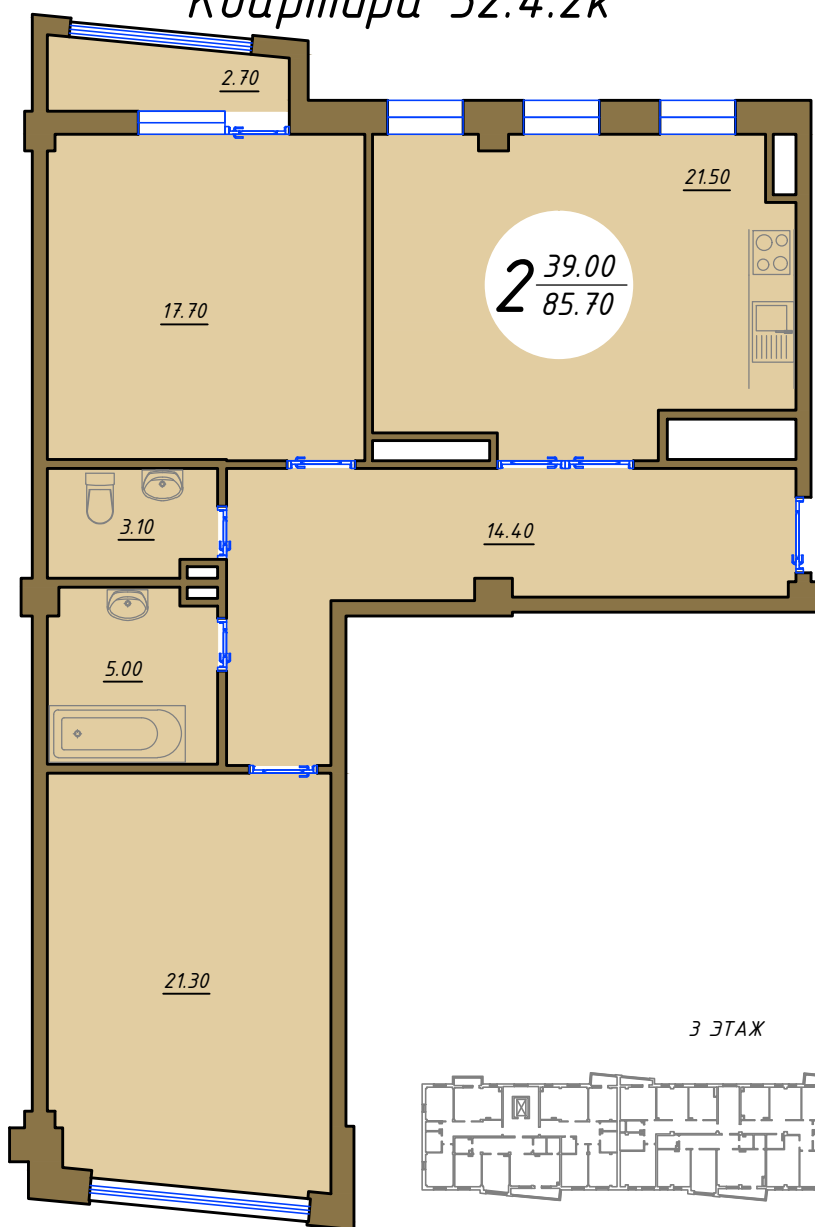

БОЕВА ДАЧА

КЛУБНЫЙ ДОМ

Квартира 32.4.2к

Улица Тускарная

< УЛ. ТУСКАРНАЯ >

Вид на улицу Мирная

БОЕВА ДАЧА

КЛУБНЫЙ ДОМ

Квартира 32.3.2к
Обмерный план М1:100

Экспликация помещений

Номер помещения	Наименование	Площадь, м ²
1	Холл	14,40
2,3	Санузел	3,10/5,00
4	Кухня	21,50
5,6	Жилая комната	17,70/21,30
7	Лоджия	2,70
Общая площадь		85,70