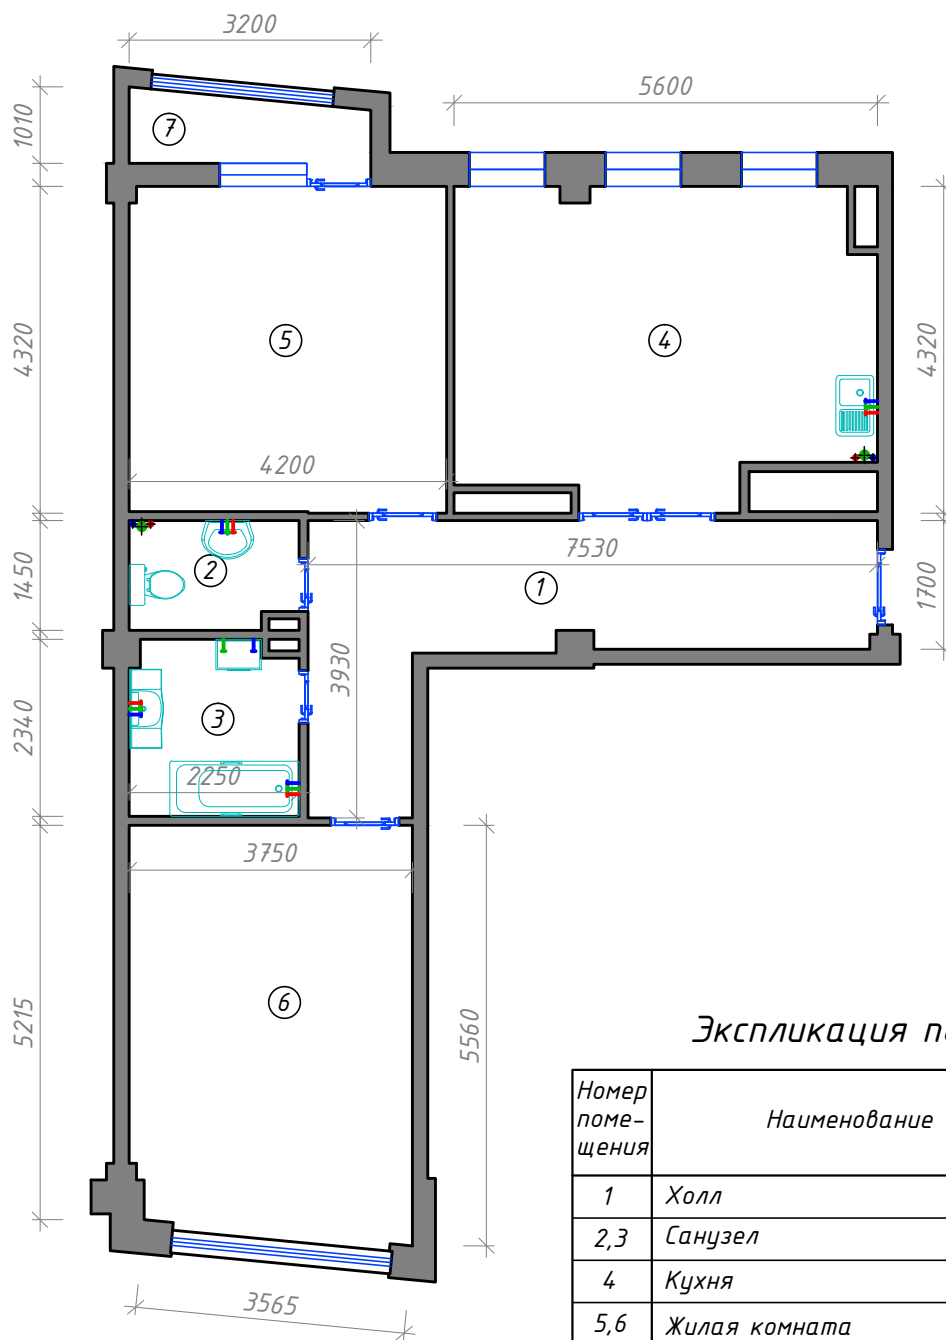

БОЕВА ДАЧА

КЛУБНЫЙ ДОМ

Квартира 32.4.2к

Улица Тускарная

< УЛ. ТУСКАРНАЯ >

Вид на улицу Мирная

БОЕВА ДАЧА

КЛУБНЫЙ ДОМ

Квартира 32.3.2к
Обмерный план М1:100

Экспликация помещений

Номер помещения	Наименование	Площадь, м ²
1	Холл	14,40
2,3	Санузел	3,10/5,00
4	Кухня	21,50
5,6	Жилая комната	17,70/21,30
7	Лоджия	2,70
Общая площадь		85,70