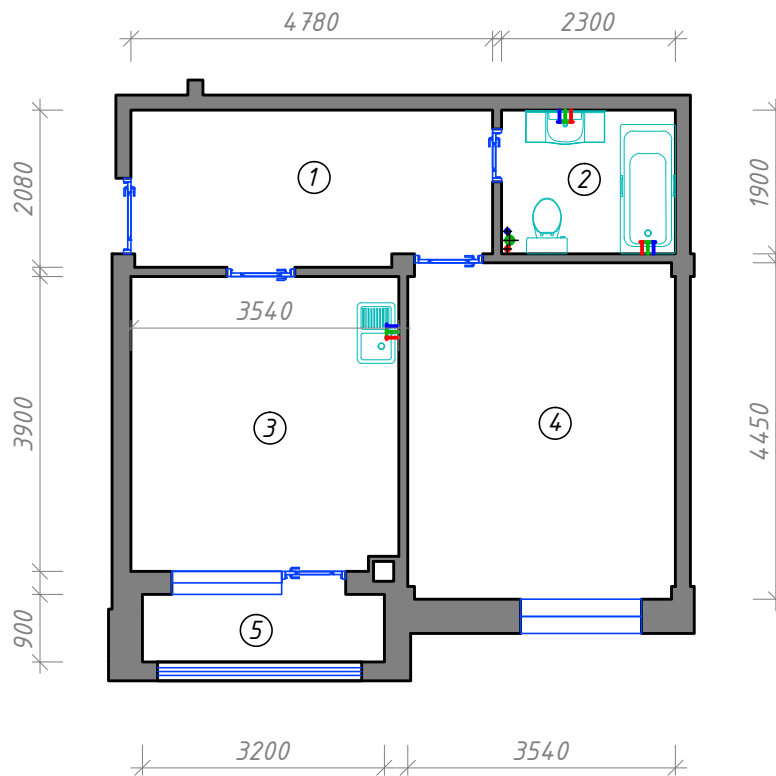

БОЕВА ДАЧА

КЛУБНЫЙ ДОМ

Квартира 4.2.1к

Улица Тускарная

Вид на улицу Мирная

2 ЭТАЖ

< УЛ. ТУСКАРНАЯ >

БОЕВА ДАЧА

КЛУБНЫЙ ДОМ

Квартира 4.2.1к
Обмерный план М1:100

Экспликация помещений

Номер помещения	Наименование	Площадь, м ²
1	Холл	9,50
2	Санузел	4,30
3	Кухня	13,60
4	Жилая комната	15,80
5	Лоджия	2,90
Общая площадь		46,10