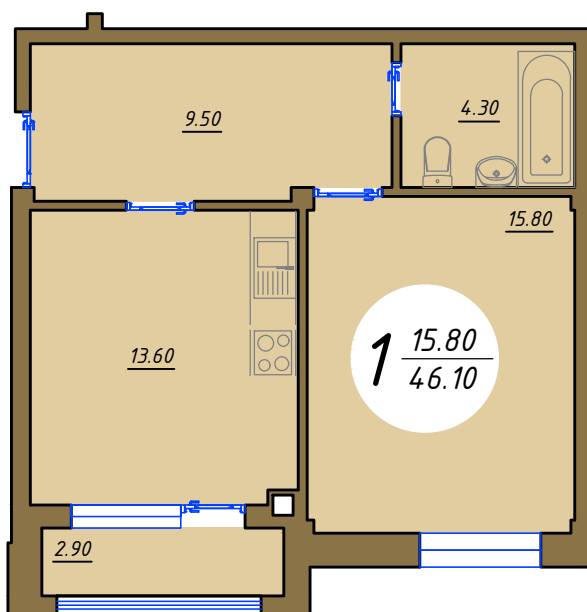

БОЕВА ДАЧА

КЛУБНЫЙ ДОМ

Квартира 4.2.1к

Улица Тускарная

Вид на улицу Мирная

2 ЭТАЖ

< УЛ. ТУСКАРНАЯ >

БОЕВА ДАЧА

КЛУБНЫЙ ДОМ

Квартира 4.2.1к
Обмерный план М1:100

Экспликация помещений

Номер помещения	Наименование	Площадь, м ²
1	Холл	9,50
2	Санузел	4,30
3	Кухня	13,60
4	Жилая комната	15,80
5	Лоджия	2,90
Общая площадь		46,10