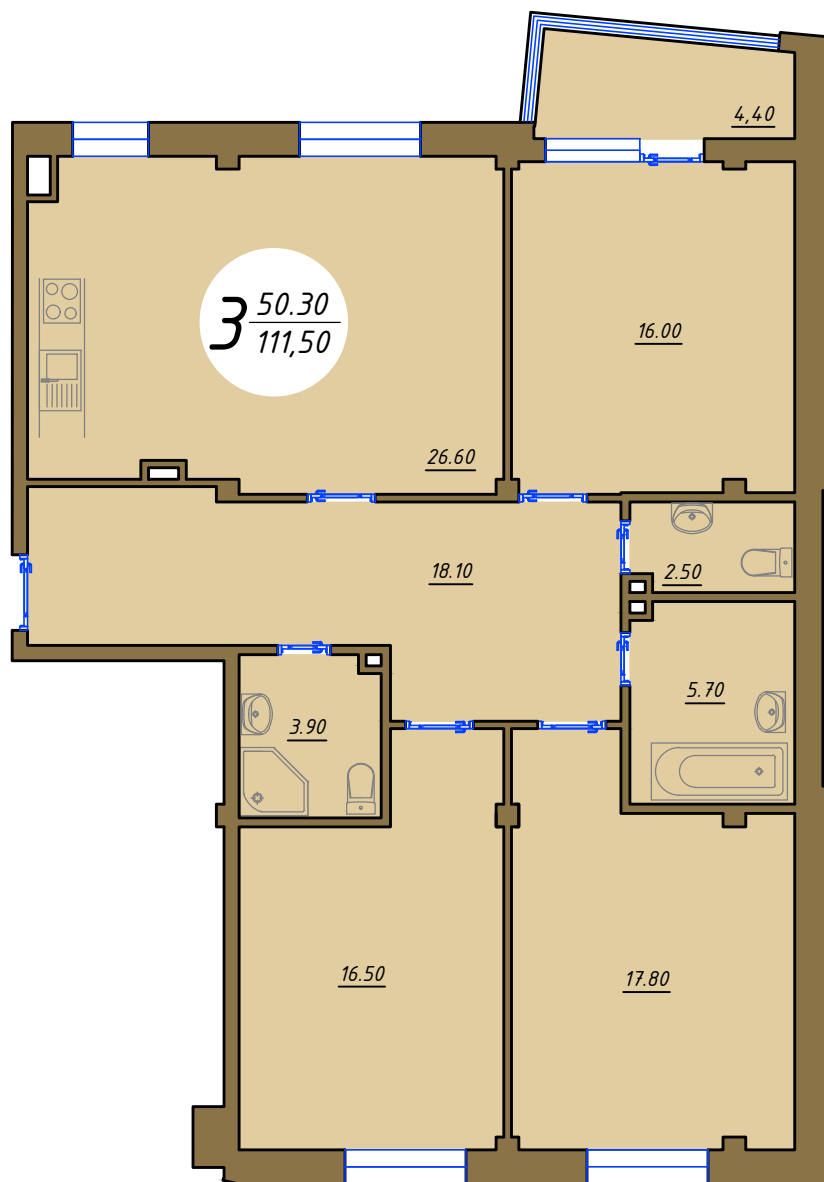

БОЕВА ДАЧА

КЛУБНЫЙ ДОМ

Квартира 5.3.3к

Улица Тускарная

Вид на улицу Мирная

3 ЭТАЖ

< УЛ. ТУСКАРНАЯ >

БОЕВА ДАЧА

КЛУБНЫЙ ДОМ

Квартира 5.3.3к Обмерный план М1:100

Экспликация помещений

Экспликация помещений

Номер помещения	Наименование	Площадь, м ²	Номер помещения	Наименование	Площадь, м ²
1	Холл	18,10	6,7,8	Жилая комната	16,00/17,80/16,50
2,3,4	Санузел	2,50/5,70/3,90	9	Балкон	4,40
5	Кухня	26,60		Общая площадь	111,50