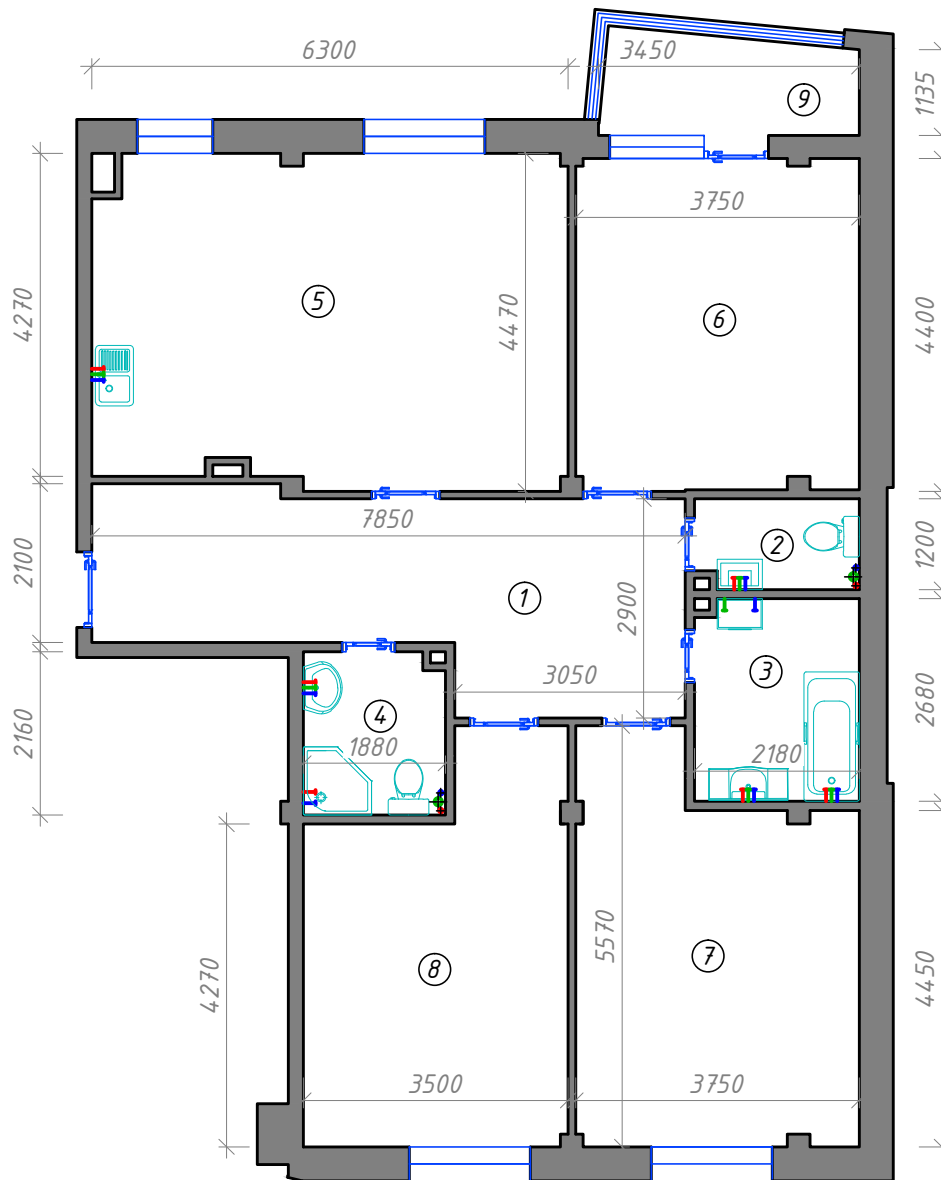

БОЕВА ДАЧА

КЛУБНЫЙ ДОМ

Квартира 5.3.3к

Улица Тускарная

Вид на улицу Мирная

3 ЭТАЖ

< УЛ. ТУСКАРНАЯ >

БОЕВА ДАЧА

КЛУБНЫЙ ДОМ

Квартира 5.3.3к Обмерный план М1:100

Экспликация помещений

Экспликация помещений

Номер помещения	Наименование	Площадь, м ²	Номер помещения	Наименование	Площадь, м ²
1	Холл	18,10	6,7,8	Жилая комната	16,00/17,80/16,50
2,3,4	Санузел	2,50/5,70/3,90	9	Балкон	4,40
5	Кухня	26,60		Общая площадь	111,50