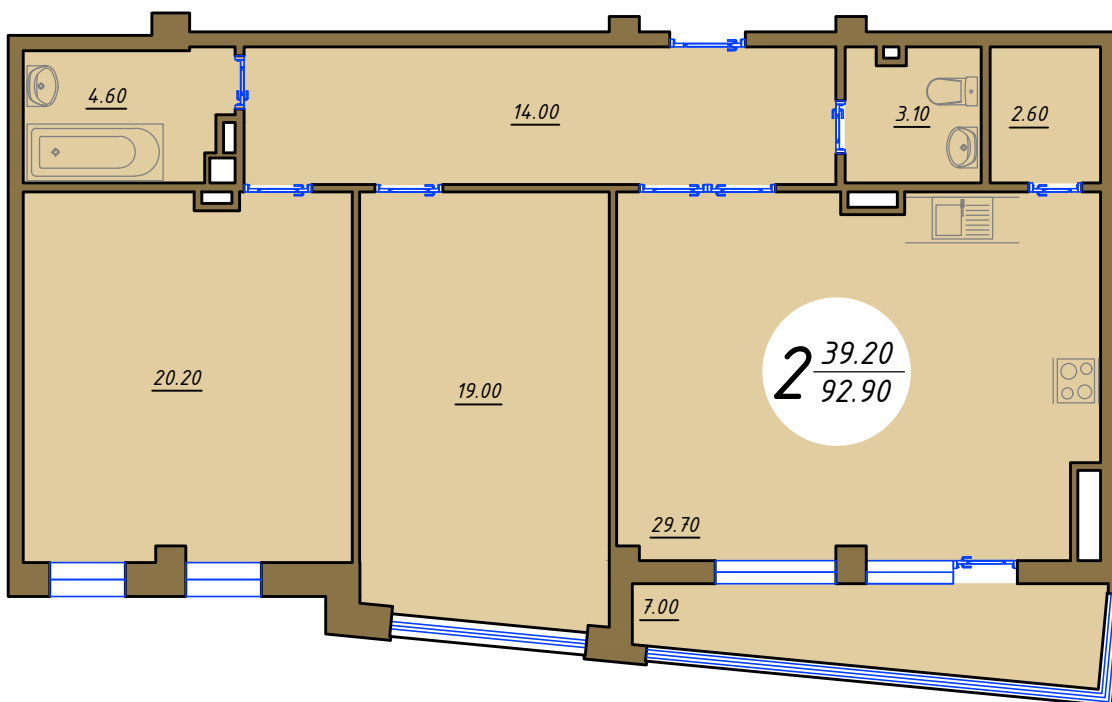

БОЕВА ДАЧА

КЛУБНЫЙ ДОМ

Квартира 6.3.2к

Улица Тускарная

Вид на улицу Мирная

3 ЭТАЖ

< УЛ. ТУСКАРНАЯ >

БОЕВА ДАЧА

КЛУБНЫЙ ДОМ

*Квартира 6.3.2к
Обмерный план М1:100*

Экспликация помещений

Номер помещения	Наименование	Площадь, м ²
1	Холл	16,10
2,3	Санузел	4,30/3,40
4	Кладовая	3,40
5	Кухня	26,80
6,7	Жилая комната	17,40/14,50
8	Балкон	7,00
Общая площадь		92,90