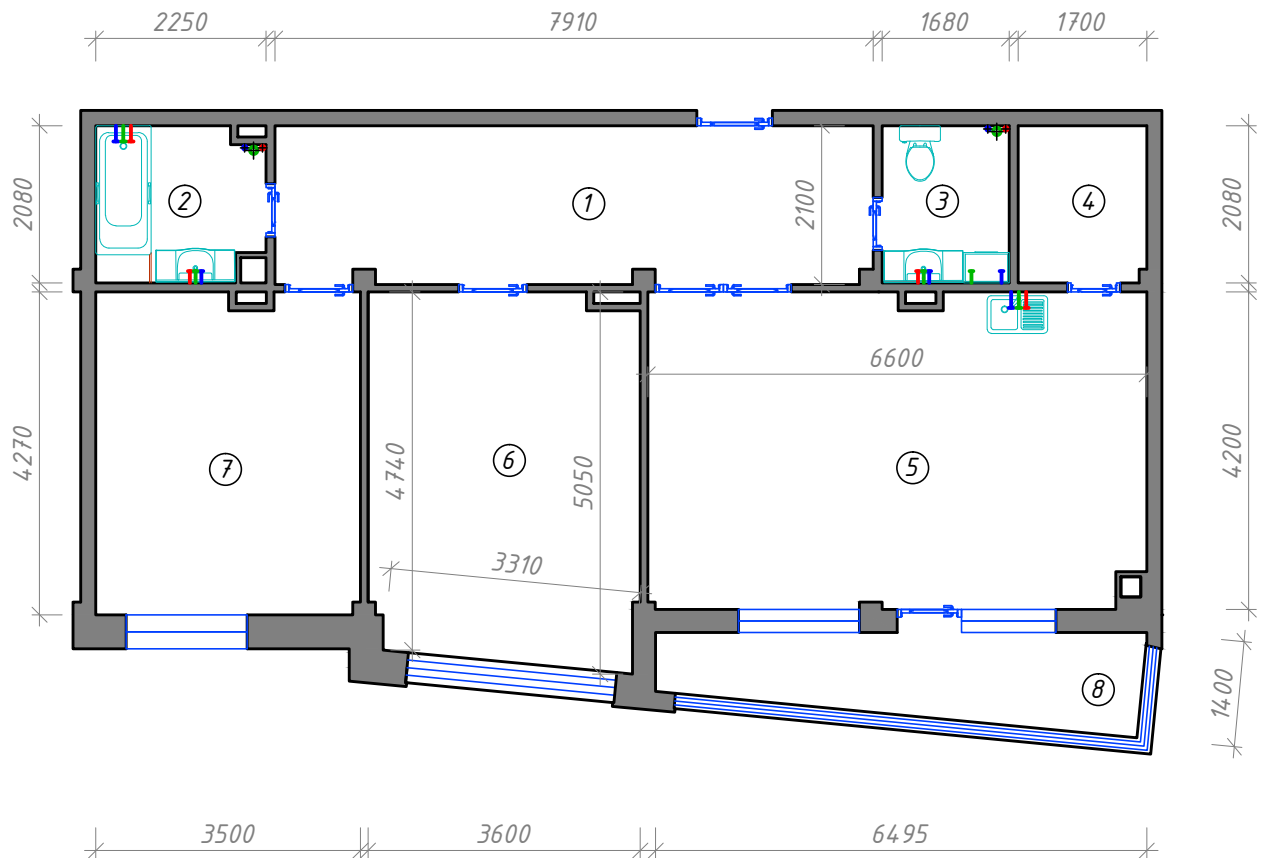

БОЕВА ДАЧА

КЛУБНЫЙ ДОМ

Квартира 6.3.2к

Улица Тускарная

Вид на улицу Мирная

3 ЭТАЖ

< УЛ. ТУСКАРНАЯ >

БОЕВА ДАЧА

КЛУБНЫЙ ДОМ

*Квартира 6.3.2к
Обмерный план М1:100*

Экспликация помещений

Номер помещения	Наименование	Площадь, м ²
1	Холл	16,10
2,3	Санузел	4,30/3,40
4	Кладовая	3,40
5	Кухня	26,80
6,7	Жилая комната	17,40/14,50
8	Балкон	7,00
Общая площадь		92,90