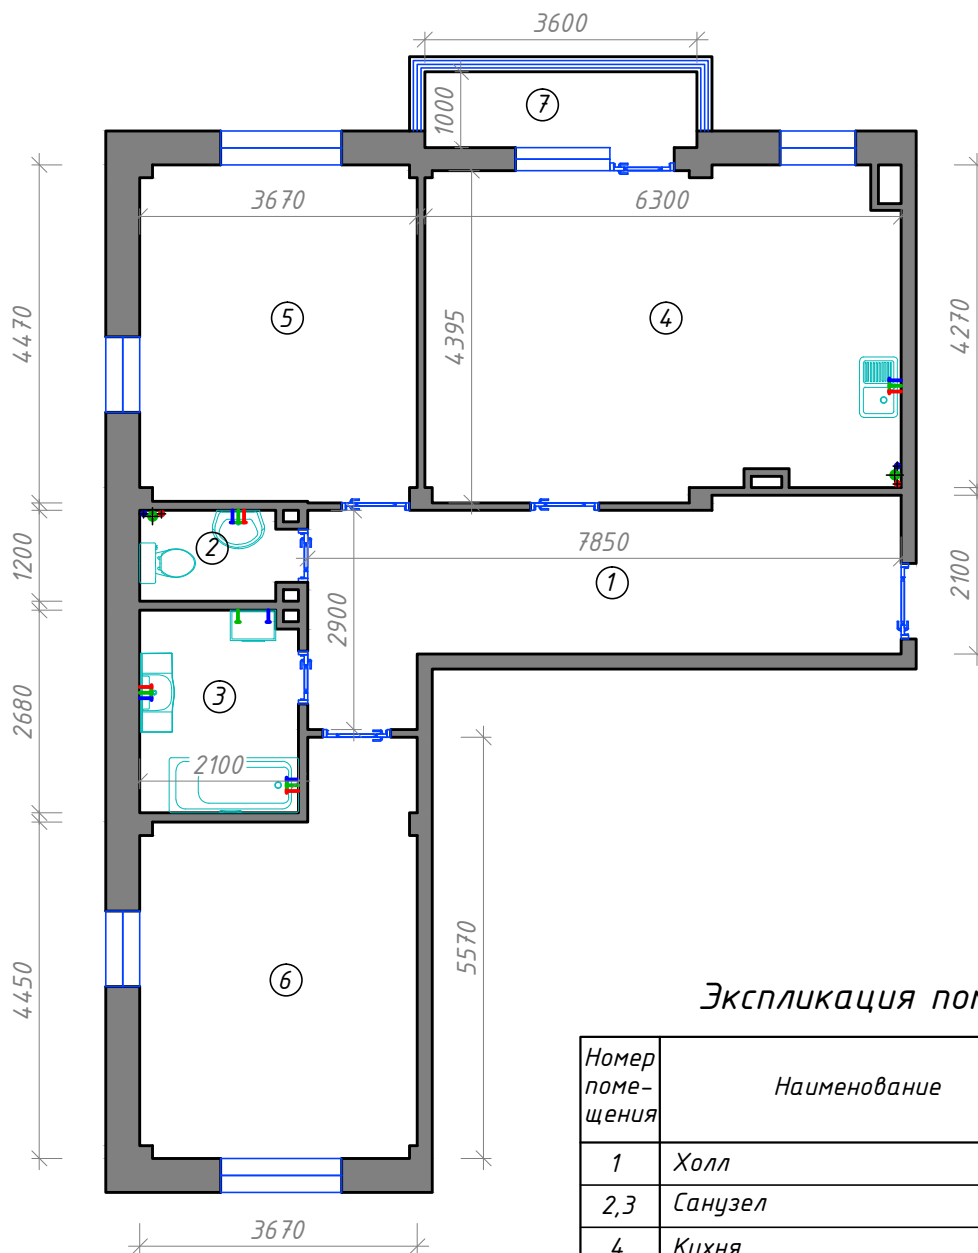

# БОЕВА ДАЧА

КЛУБНЫЙ ДОМ

Квартира 7.3.2к

Вид на улицу Мирная

## Квартира 7.3.2к Обмерный план М1:100

### Экспликация помещений

Номер помещения	Наименование	Площадь, м <sup>2</sup>
1	Холл	16,50
2,3	Санузел	2,40/5,40
4	Кухня	26,30
5,6	Жилая комната	15,90/17,50
7	Балкон	3,60
Общая площадь		87,60