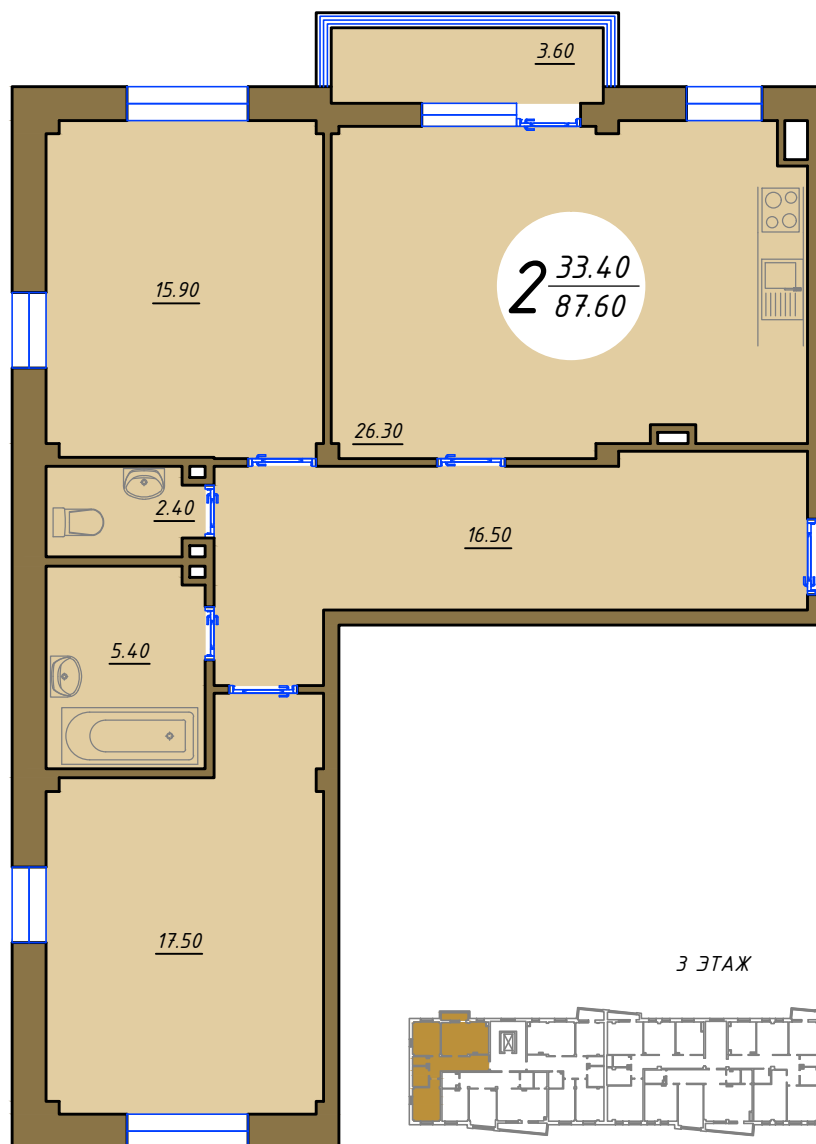

# БОЕВА ДАЧА

КЛУБНЫЙ ДОМ

Квартира 7.3.2к

Вид на улицу Мирная

# БОЕВА ДАЧА

КЛУБНЫЙ ДОМ

## Квартира 7.3.2к Обмерный план М1:100

### Экспликация помещений

Номер помещения	Наименование	Площадь, м <sup>2</sup>
1	Холл	16,50
2,3	Санузел	2,40/5,40
4	Кухня	26,30
5,6	Жилая комната	15,90/17,50
7	Балкон	3,60
Общая площадь		87,60