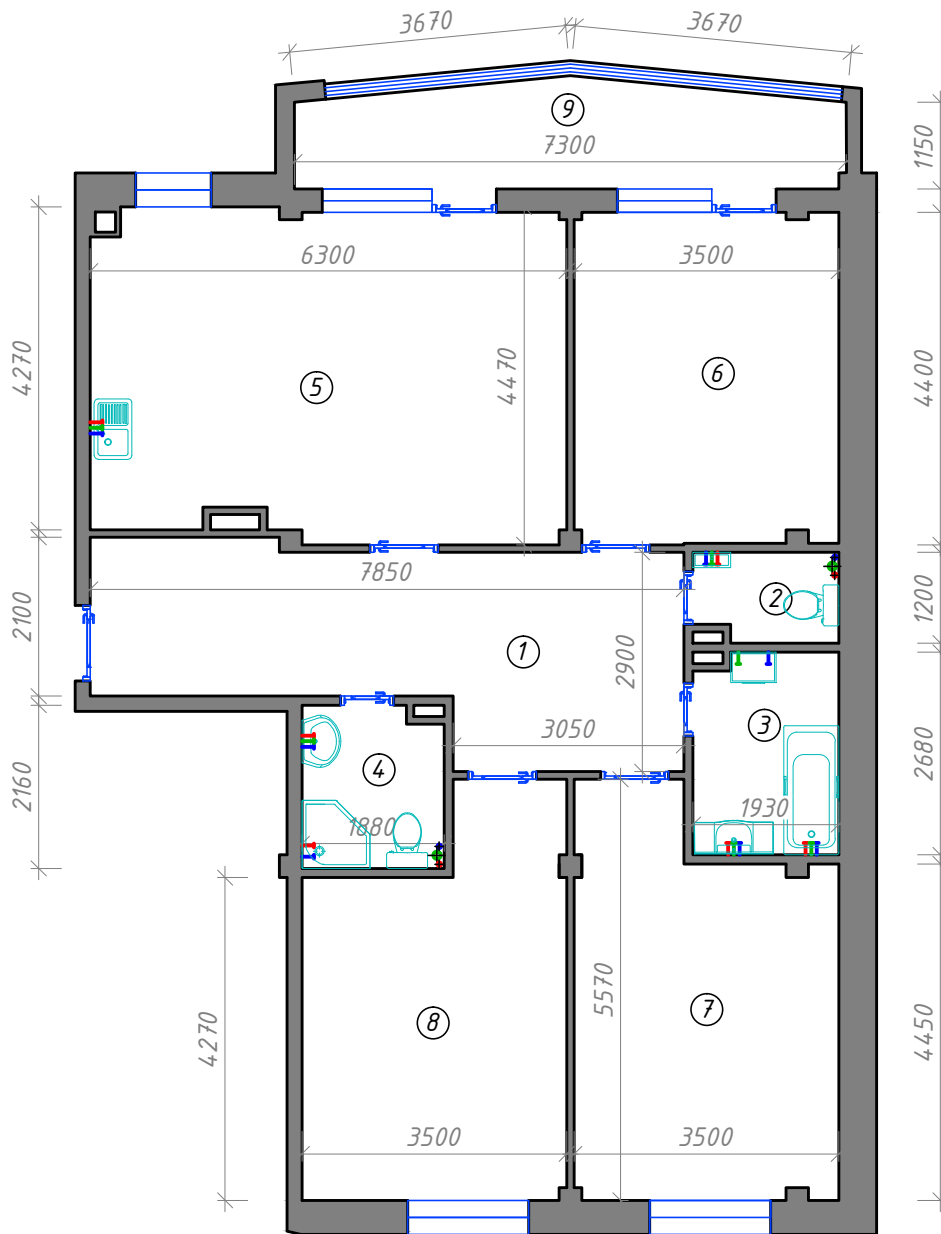

# БОЕВА ДАЧА

КЛУБНЫЙ ДОМ

Квартира 8.4.3к

Улица Тускарная

Вид на улицу Мирная

4 ЭТАЖ

< УЛ. ТУСКАРНАЯ >

## Квартира 8.4.3к Обмерный план М1:100

### Экспликация помещений

### Экспликация помещений

Номер помещения	Наименование	Площадь, м <sup>2</sup>	Номер помещения	Наименование	Площадь, м <sup>2</sup>
1	Холл	18,10	6,7,8	Жилая комната	14,90/16,70/16,50
2,3,4	Санузел	2,10/4,90/3,90	9	Лоджия	9,70
5	Кухня	26,30		Общая площадь	113,10