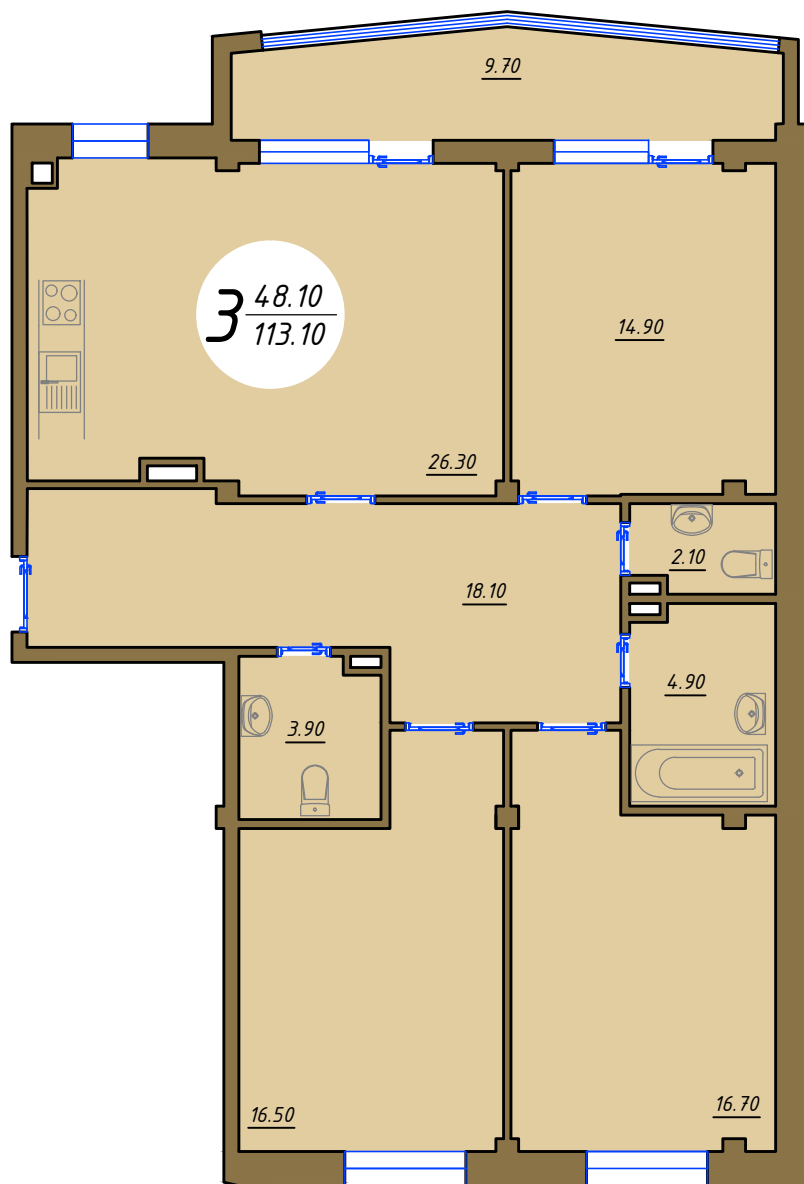

# БОЕВА ДАЧА

КЛУБНЫЙ ДОМ

Квартира 8.4.3к

Улица Тускарная

Вид на улицу Мирная

4 ЭТАЖ

< УЛ. ТУСКАРНАЯ >

## Квартира 8.4.3к Обмерный план М1:100

### Экспликация помещений

Номер помещения	Наименование	Площадь, м <sup>2</sup>	Номер помещения	Наименование	Площадь, м <sup>2</sup>
1	Холл	18,10	6,7,8	Жилая комната	14,90/16,70/16,50
2,3,4	Санузел	2,10/4,90/3,90	9	Лоджия	9,70
5	Кухня	26,30		Общая площадь	113,10