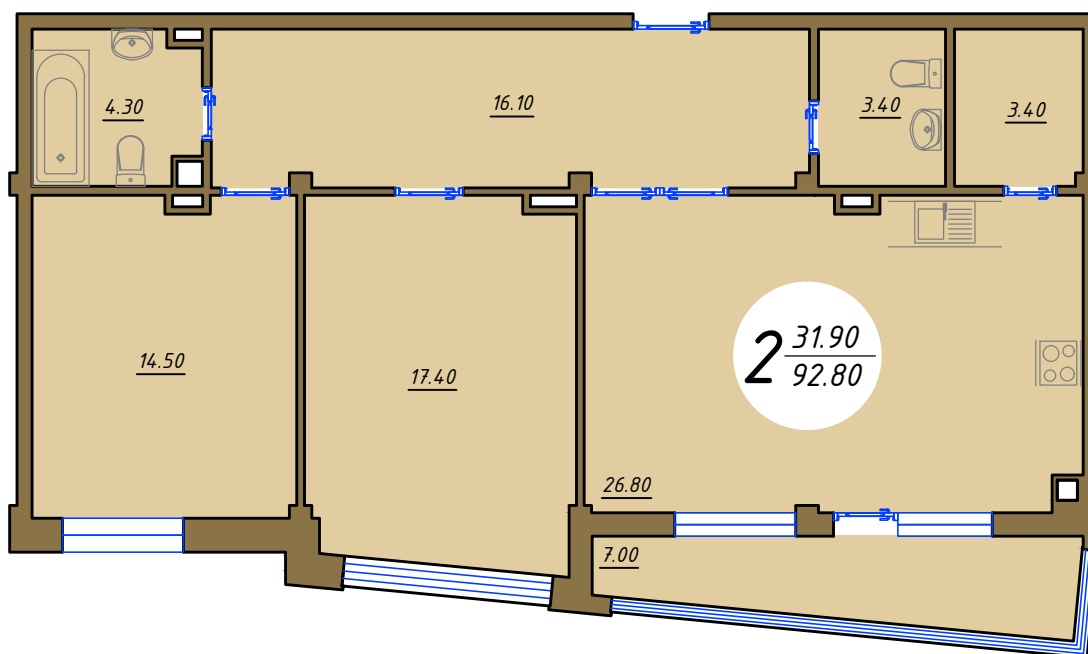

БОЕВА ДАЧА

КЛУБНЫЙ ДОМ

Квартира 9.4.2к

Улица Тускарная

Вид на улицу Мирная

4 ЭТАЖ

< УЛ. ТУСКАРНАЯ >

БОЕВА ДАЧА

КЛУБНЫЙ ДОМ

Квартира 9.4.2к Обмерный план М1:100

Экспликация помещений

Номер помещения	Наименование	Площадь, м ²
1	Холл	16,10
2,3	Санузел	4,30/3,40
4	Кладовая	3,40
5	Кухня	26,70
6,7	Жилая комната	16,90/14,90
8	Балкон	7,00
Общая площадь		92,80