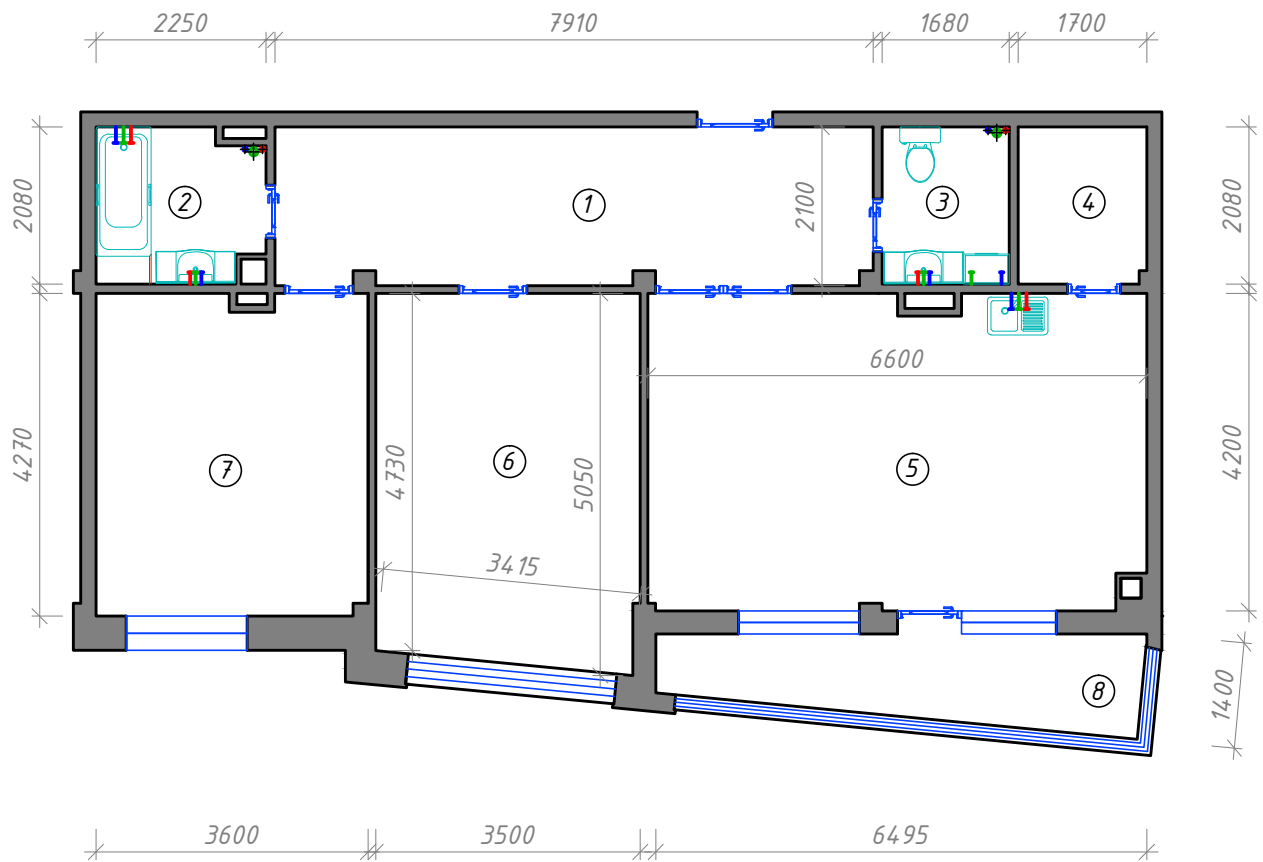

БОЕВА ДАЧА

КЛУБНЫЙ ДОМ

Квартира 9.4.2к

Улица Тускарная

Вид на улицу Мирная

4 ЭТАЖ

< УЛ. ТУСКАРНАЯ >

БОЕВА ДАЧА

КЛУБНЫЙ ДОМ

Квартира 9.4.2к Обмерный план М1:100

Экспликация помещений

Номер помещения	Наименование	Площадь, м ²
1	Холл	16,10
2,3	Санузел	4,30/3,40
4	Кладовая	3,40
5	Кухня	26,70
6,7	Жилая комната	16,90/14,90
8	Балкон	7,00
Общая площадь		92,80