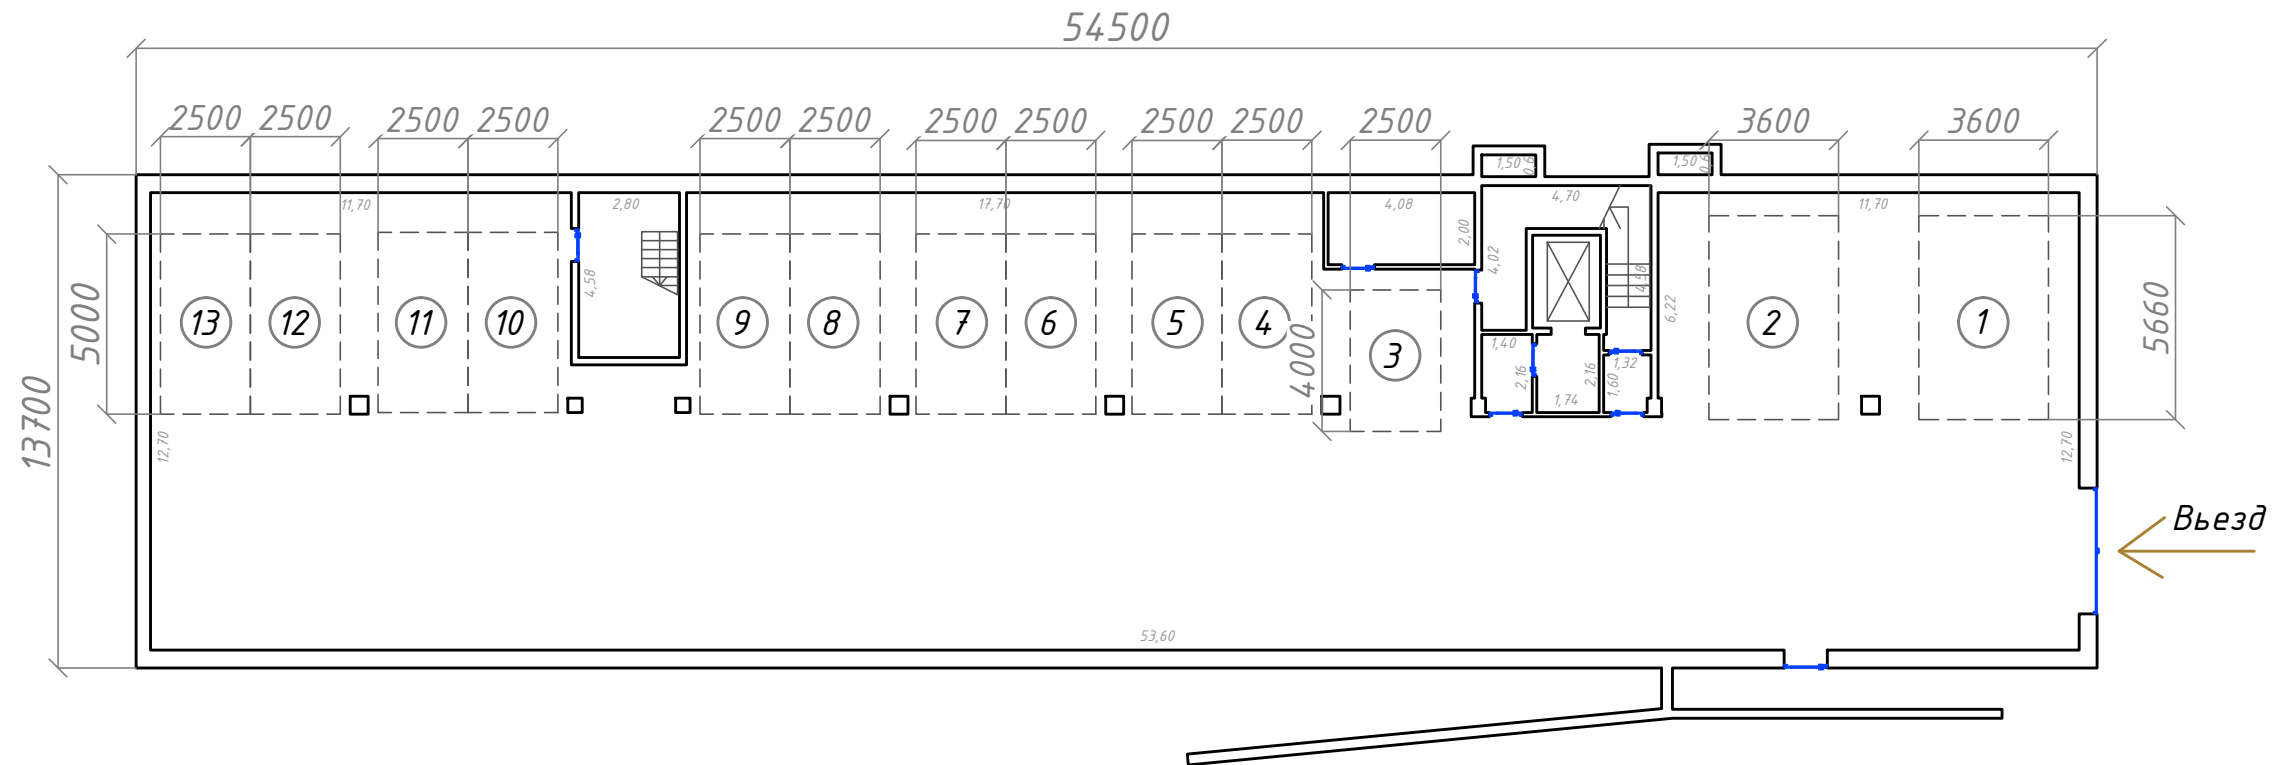

# БОЕВА ДАЧА

КЛУБНЫЙ ДОМ

Вид на улицу Мирная

2 ЭТАЖ

< УЛ. ТУСКАРНАЯ >