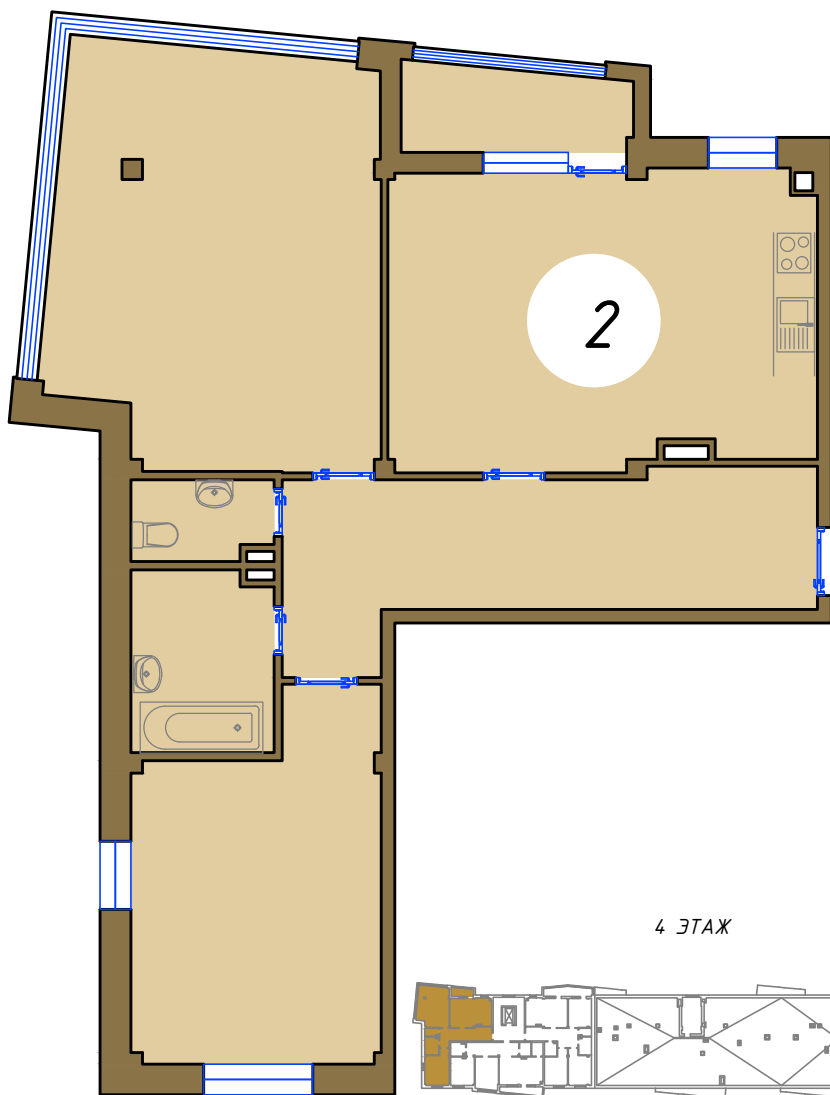

БОЕВА ДАЧА

КЛУБНЫЙ ДОМ

Квартира 10.4.2к

4 ЭТАЖ

Улица Тускарная

(УЛ. ТУСКАРНАЯ)

-1
-3
-2

-98.1
· - 141 600 ·
- 13 891 000 ·

Вид на улицу Мирная