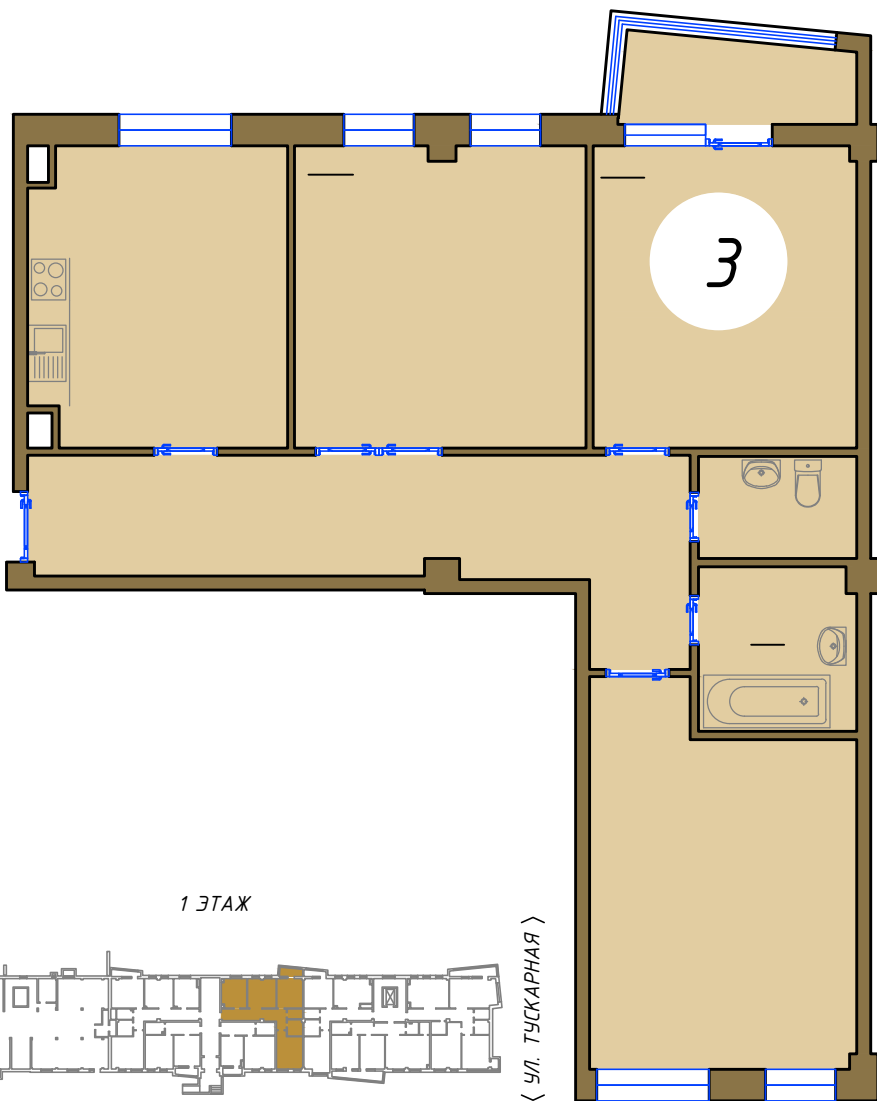

БОЕВА ДАЧА

КЛУБНЫЙ ДОМ

Квартира 16.1.3к

Подъезд - 2
Этаж - 1
Комнат - 3
Общая площадь - 94.2
Стоимость кв.м - 122 100р.
Общая стоимость - 11 502 000р.

Улица Тускарная

1 ЭТАЖ

< УЛ. ТУСКАРНАЯ >

Вид на улицу Мирная