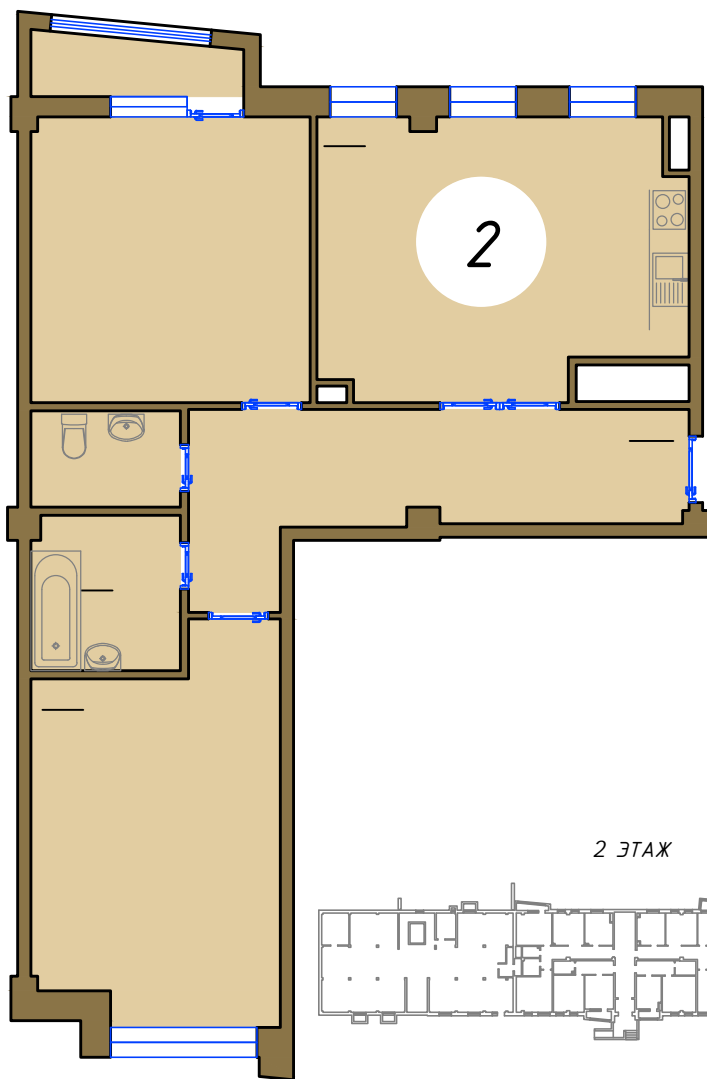

БОЕВА ДАЧА

КЛУБНЫЙ ДОМ

Квартира 23

2 ЭТАЖ

Улица Тускарная

(УЛ. ТУСКАРНАЯ)

Подъезд - 3
Этаж - 2
Комнат - 2
Общая площадь - 104.6
Стоимость кв.м - 139 900р.
Общая стоимость - 14 633 000р.

Вид на улицу Мирная