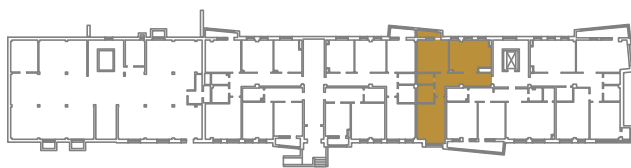

БОЕВА ДАЧА

КЛУБНЫЙ ДОМ

Квартира 23

2 ЭТАЖ

Улица Тускарная

(УЛ. ТУСКАРНАЯ)

Подъезд - 3
Этаж - 2
Комнат - 2
Общая площадь - 104.6
Стоимость кв.м - 139 900р.
Общая стоимость - 14 633 000р.

Вид на улицу Мирная