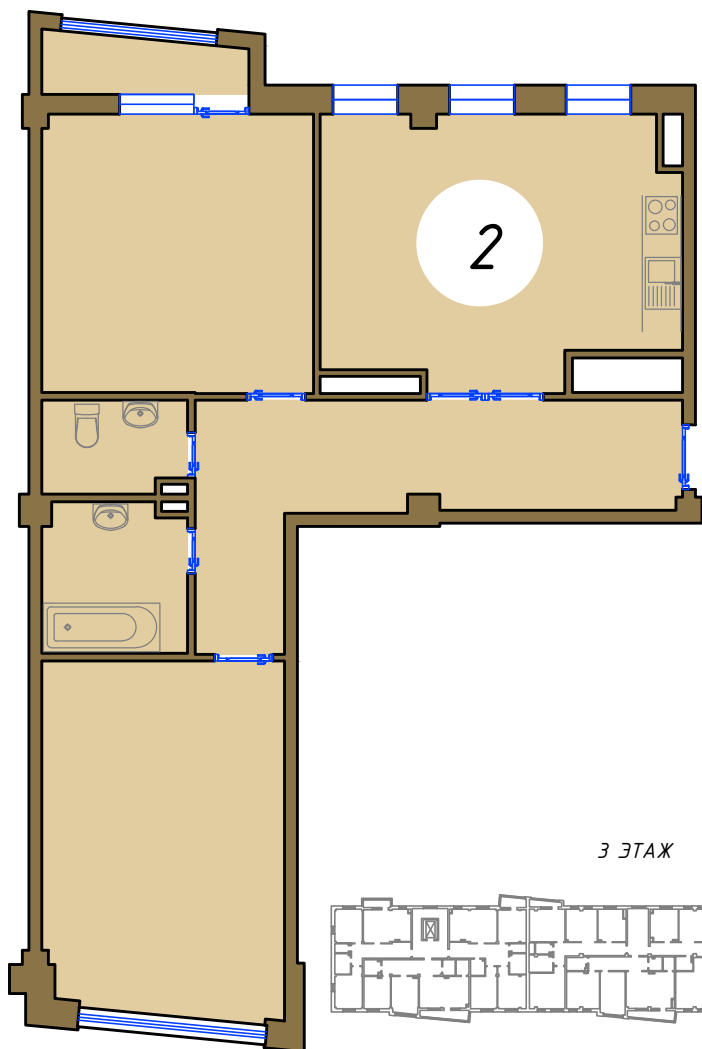

# БОЕВА ДАЧА

КЛУБНЫЙ ДОМ

Квартира 32.4.2к

-3  
-3  
-2

- 83.9  
- 145 300 .  
- 12 191 000 .

Улица Тускарная

< УЛ. ТУСКАРНАЯ >

Вид на улицу Мирная