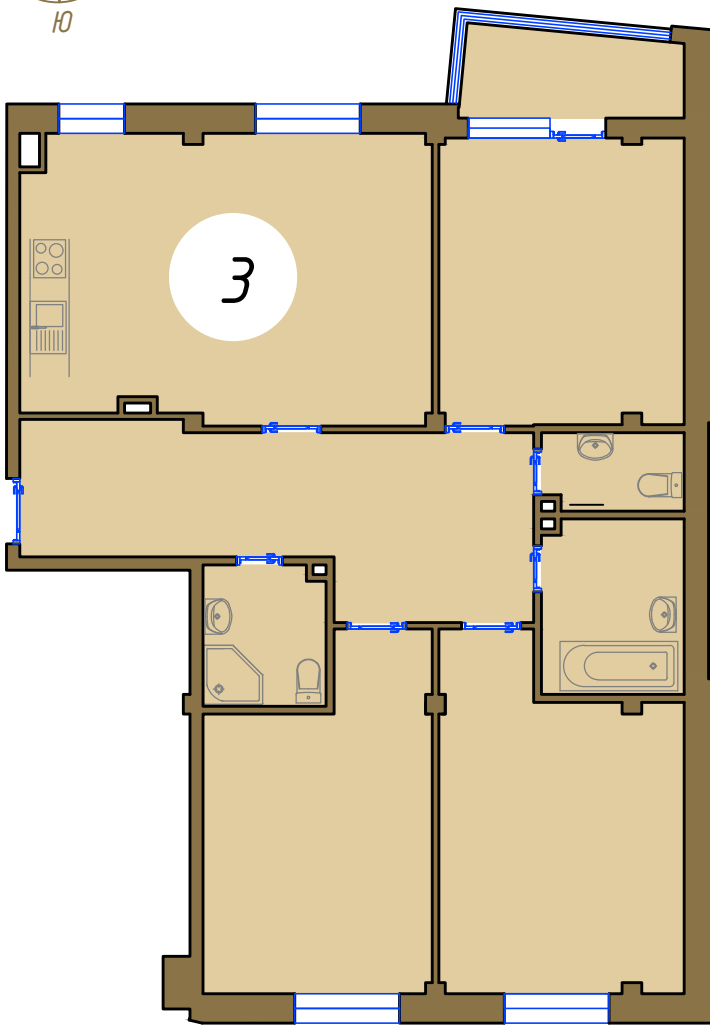

БОЕВА ДАЧА

КЛУБНЫЙ ДОМ

Квартира 5.3.3к

Улица Тускарная

-1
-2
-3

- 108.8
- 128 300 .
- 13 959 000 .

Вид на улицу Мирная

3 ЭТАЖ